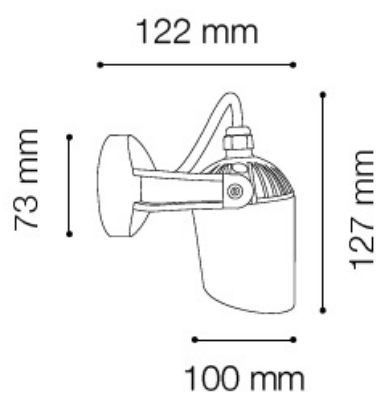

IDEAL LUX APLICA DE EXTERIOR MINITOMMY, 1 BEC LED, DULIE GU10, L:122 MM, H:127 MM, NEGRU

Aplica de exterior cu abajur reglabil, confectionata din rasina de inalta performanta rezistenta la coroziunea provocata de catre fertilizatorii chimici cat si de agentii atmosferici. Datorita tratamentului aplicat, culoarea este stabilizata impotriva razelor UV si rezista la soc termic de la -60°C pana la + 90°C. Aplica este doata cu 1 bec LED (4.5W inclus), dar se poate echipa optional cu becuri tip halogen sau economice. Din gama Minitommy face parte si corpul pentru iluminatul pantelor, ce se regaseste in sectiunea de produse compatibile. Fiind un accesoriu de design de tip modern aduce un plus de rafinament spatiilor exterioare decorate, indeplinindu-si in acelasi timp si rolul functional.

Specificatii:

Sursa iluminat: max 1x4.5W GU10 LED

Durata de viata: ~25.000 ore

Sursa de lumina: rece

Grad de protectie: IP44

Dimensiuni: L: 122 mm x H: 127 mm x P: 135 mm

Pret: 489,69 LEI (TVA inclus)

Detalii online: <https://www.materialelectrice.ro/aplica-de-exterior-minitommy-1-bec-led-dulie-gu10-l-122-mm-h-127-mm-negru>