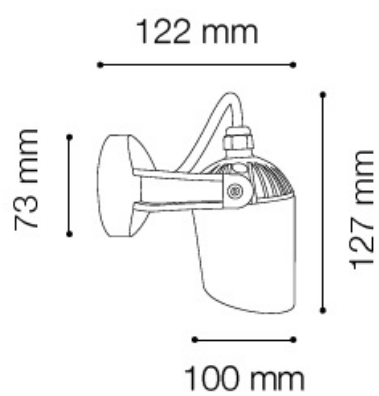

**IDEAL LUX APLICA DE EXTERIOR MINITOMMY, 1 BEC LED, DULIE GU10, L:122
MM, H:127 MM, NEGRU**

Aplica de exterior cu abajur reglabil, confectionata din rasina de inalta performanta rezistenta la coroziunea provocata de catre fertilizatorii chimici cat si de agentii atmosferici. Datorita tratamentului aplicat, culoarea este stabilizata impotriva razelor UV si rezista la soc termic de la -60°C pana la + 90°C. Aplica este doata cu 1 bec LED (4.5W inclus), dar se poate echipa optional cu becuri tip halogen sau economice. Din gama Minitommy face parte si corpul pentru iluminatul pantelor, ce se regaseste in sectiunea de produse compatibile. Fiind un accesoriu de design de tip modern aduce un plus de rafinament spatiilor exterioare decorate, indeplinindu-si in acelasi timp si rolul functional.

Specificatii:

Sursa iluminat: max 1x4.5W GU10 LED

Durata de viata: ~25.000 ore

Sursa de lumina: rece

Grad de protectie: IP44

Dimensiuni: L: 122 mm x H: 127 mm x P: 135 mm

Pret: 414,50 LEI (TVA inclus)

Detalii online: <https://www.materialelectrice.ro/aplica-de-exterior-minitommy-1-bec-led-dulie-gu10-l-122-mm-h-127-mm-negru>