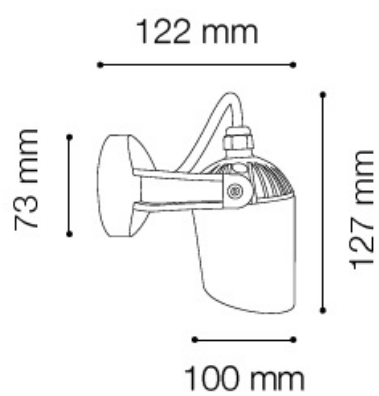

**IDEAL LUX APLICA DE EXTERIOR MINITOMMY, 1 BEC LED, DULIE GU10, L:122  
MM, H:127 MM, NEGRU**

Aplica de exterior cu abajur reglabil, confectionata din rasina de inalta performanta rezistenta la coroziunea provocata de catre fertilizatorii chimici cat si de agentii atmosferici. Datorita tratamentului aplicat, culoarea este stabilizata impotriva razelor UV si rezista la soc termic de la -60°C pana la + 90°C. Aplica este doata cu 1 bec LED (4.5W inclus), dar se poate echipa optional cu becuri tip halogen sau economice. Din gama Minitommy face parte si corpul pentru iluminatul pantelor, ce se regaseste in sectiunea de produse compatibile. Fiind un accesoriu de design de tip modern aduce un plus de rafinament spatiilor exterioare decorate, indeplinindu-si in acelasi timp si rolul functional.

Specificatii:

Sursa iluminat: max 1x4.5W GU10 LED

Durata de viata: ~25.000 ore

Sursa de lumina: rece

Grad de protectie: IP44

Dimensiuni: L: 122 mm x H: 127 mm x P: 135 mm

Pret: 489,69 LEI (TVA inclus)

Detalii online: <https://www.materialelectrice.ro/aplica-de-exterior-minitommy-1-bec-led-dulie-gu10-l-122-mm-h-127-mm-negru>