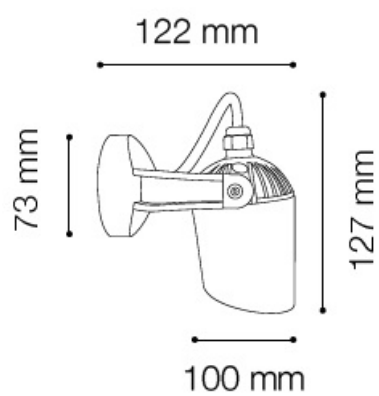

IDEAL LUX CORP DE ILUMINAT MINITOMMY AP1

Aplica de exterior cu abajur reglabil, confectionata din rasina de inalta performanta rezistenta la coroziunea provocata de catre fertilizatorii chimici cat si de agentii atmosferici. Datorita tratamentului aplicat, culoarea este stabilizata impotriva razelor UV si rezista la soc termic de la -60°C pana la + 90°C. Aplica este doata cu 1 bec LED (4.5W inclus), dar se poate echipa optional cu becuri tip halogen sau economice. Din gama Minitommy face parte si corpul pentru iluminatul pantelor, ce se regaseste in sectiunea de produse compatibile. Fiind un accesoriu de design de tip modern aduce un plus de rafinament spatiilor exterioare decorate, indeplinindu-si in acelasi timp si rolul functional.

Specificatii:

Sursa iluminat: max 1x4.5W GU10 LED

Durata de viata: ~25.000 ore

Sursa de lumina: rece

Grad de protectie: IP44

Dimensiuni: L: 122 mm x H: 127 mm x P: 135 mm

Pret: 489,69 LEI (TVA inclus)

Detalii online: <https://www.materialelectrice.ro/aplica-de-exterior-minitommy-1-bec-led-dulie-gu10-l-122-mm-h-127-mm-alb-28617>