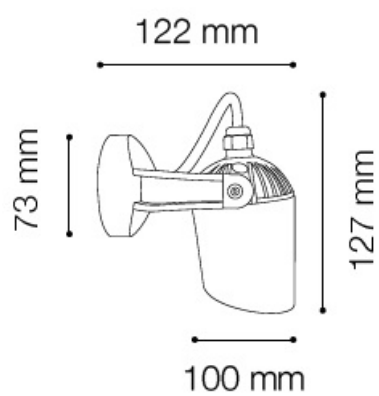

### **IDEAL LUX CORP DE ILUMINAT MINITOMMY AP1**

Aplica de exterior cu abajur reglabil, confectionata din rasina de inalta performanta rezistenta la coroziunea provocata de catre fertilizatorii chimici cat si de agentii atmosferici. Datorita tratamentului aplicat, culoarea este stabilizata impotriva razelor UV si rezista la soc termic de la -60°C pana la + 90°C. Aplica este doata cu 1 bec LED (4.5W inclus), dar se poate echipa optional cu becuri tip halogen sau economice. Din gama Minitommy face parte si corpul pentru iluminatul pantelor, ce se regaseste in sectiunea de produse compatibile. Fiind un accesoriu de design de tip modern aduce un plus de rafinament spatiilor exterioare decorate, indeplinindu-si in acelasi timp si rolul functional.

Specificatii:

Sursa iluminat: max 1x4.5W GU10 LED

Durata de viata: ~25.000 ore

Sursa de lumina: rece

Grad de protectie: IP44

Dimensiuni: L: 122 mm x H: 127 mm x P: 135 mm

Pret: 489,69 LEI (TVA inclus)

Detalii online: <https://www.materialelectrice.ro/aplica-de-exterior-minitommy-1-bec-led-dulie-gu10-l-122-mm-h-127-mm-alb-28617>