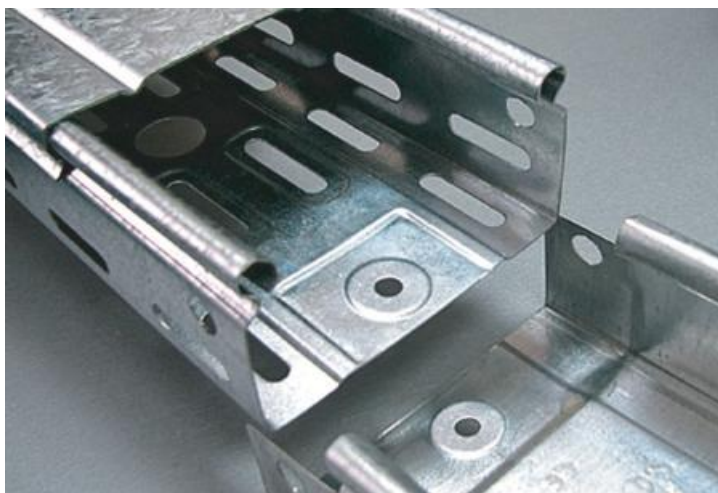

KVD CAPAC PENTRU JGHEAM METALIC 500X15X1 MM

Fabricat din folii de otel galvanizat la rece.

Latime 500 mm.

Se foloseste pentru jgheabul de cablu metalic cu inaltimele de 35,60,85 si 110 mm.

Grosime tabla 1 mm.

Lungime 3000 mm.

Se fixeaza pe patul de cablu printr-o simpla apasare .

Pretul este valabil pentru un metru liniar.

Pret: 67,54 LEI (TVA inclus)

Detalii online: <https://www.materialelectrice.ro/capac-pentru-jgheam-metalic-500x15x1-mm>