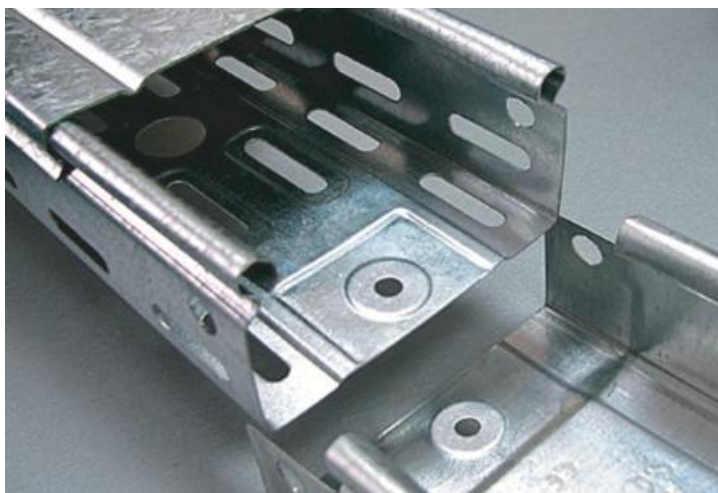

### **KVD CAPAC PENTRU JGHEAM METALIC 300X15X0,75 MM**

Fabricat din folii de otel galvanizat la rece.

Latime 300 mm.

Se foloseste pentru jgheabul de cablu metalic cu inaltimele de 35,60,85 si 110 mm.

Grosime tabla 0,75 mm.

Lungime 3000 mm.

Se fixeaza pe patul de cablu printr-o simpla apasare .

Pretul este valabil pentru un metru liniar.

Pret: 34,64 LEI (TVA inclus)

Detalii online: <https://www.materialelectrice.ro/capac-pentru-jgheam-metalic-300x15x0-75-mm>