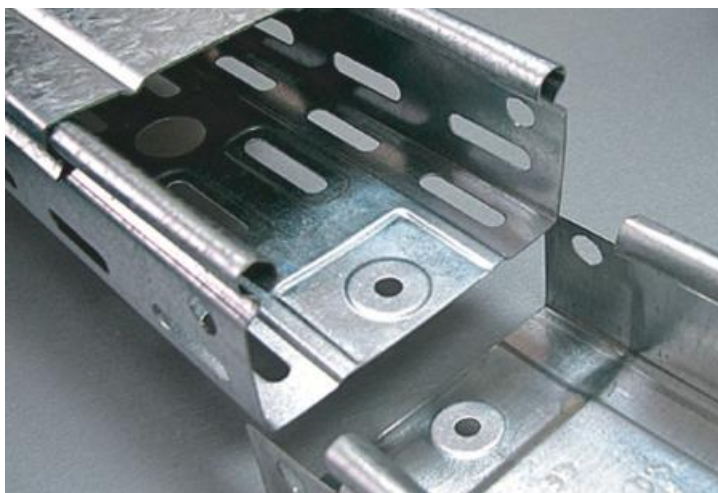

KVD CAPAC PENTRU JGHEAM METALIC 300X15X0,75 MM

Fabricat din folii de otel galvanizat la rece.

Latime 300 mm.

Se foloseste pentru jgheabul de cablu metalic cu inaltimele de 35,60,85 si 110 mm.

Grosime tabla 0,75 mm.

Lungime 3000 mm.

Se fixeaza pe patul de cablu printr-o simpla apasare .

Pretul este valabil pentru un metru liniar.

Pret: 34,64 LEI (TVA inclus)

Detalii online: <https://www.materialelectrice.ro/capac-pentru-jgheam-metalic-300x15x0-75-mm>