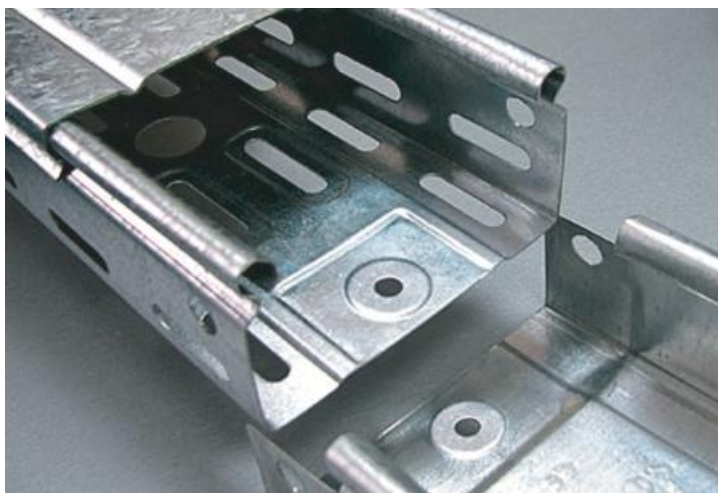

KVD CAPAC PENTRU JGHEAM METALIC 300X15X0,75 MM

Fabricat din folii de otel galvanizat la rece.

Latime 300 mm.

Se foloseste pentru jgheabul de cablu metalic cu inaltimile de 35,60,85 si 110 mm.

Grosime tabla 0,75 mm.

Lungime 3000 mm.

Se fixeaza pe patul de cablu printr-o simpla apasare .

Pretul este valabil pentru un metru liniar.

Pret: 34,64 LEI (TVA inclus)

Detalii online: <https://www.materialelectrice.ro/capac-pentru-jgheam-metalic-300x15x0-75-mm>