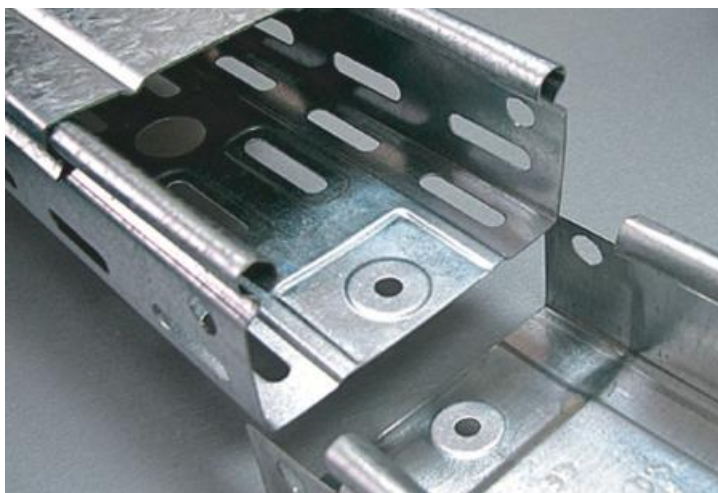

### **KVD CAPAC PENTRU JGHEAM METALIC 200X15X0,75 MM**

Fabricat din folii de otel galvanizat la rece.

Latime 200 mm.

Se foloseste pentru jgheabul de cablu metalic cu inaltimile de 35,60,85 si 110 mm.

Grosime tabla 0,75 mm.

Lungime 3000 mm.

Se fixeaza pe patul de cablu printr-o simpla apasare .

Pretul este valabil pentru un metru liniar.

Pret: 22,16 LEI (TVA inclus)

Detalii online: <https://www.materialelectrice.ro/capac-pentru-jgheam-metalic-200x15x0-75-mm>