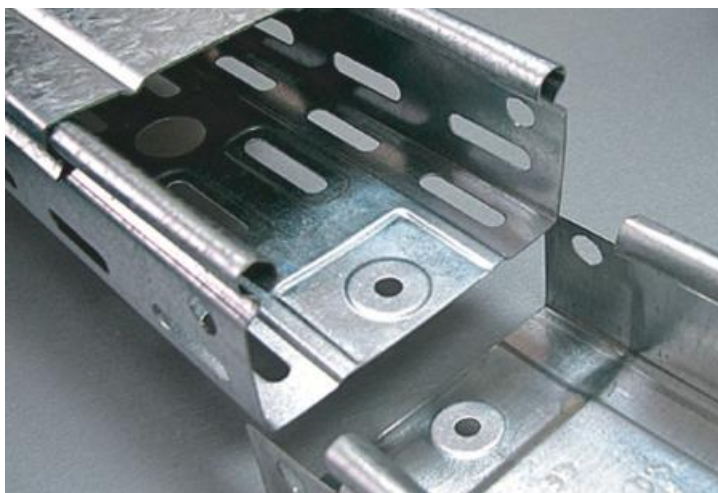

### **KVD CAPAC PENTRU JGHEAM METALIC 150X15X0,75 MM**

Fabricat din folii de otel galvanizat la rece.

Latime 150 mm.

Se foloseste pentru jgheabul de cablu metalic cu inaltimile de 35,60,85 si 110 mm.

Grosime tabla 0,75 mm.

Lungime 3000 mm.

Se fixeaza pe patul de cablu printr-o simpla apasare .

Pretul este valabil pentru un metru liniar.

Pret: 17,32 LEI (TVA inclus)

Detalii online: <https://www.materialelectrice.ro/capac-pentru-jgheam-metalic-150x15x0-75-mm>