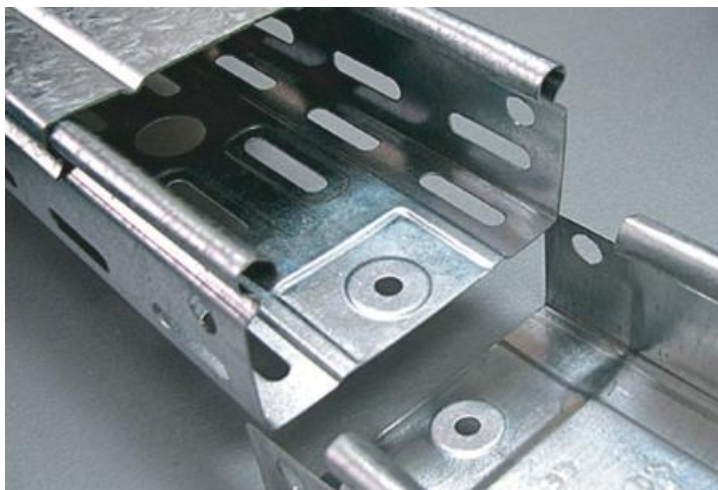

KVD CAPAC COT RIDICATOR/COBORATOR PT.JGHEAM METALIC 600X15X0,75 **MM**

Fabricat din folii de otel galvanizat la rece.

Latime 600 mm.

Se foloseste pentru jgheabul de cablu metalic cu inaltimile de 35,60,85 si 110 mm.

Grosime tabla 1 mm.

Lungime 3000 mm.

Se fixeaza pe patul de cablu printr-o simpla apasare .

Pretul este valabil pentru un metru liniar.

Pret: 73,20 LEI (TVA inclus)

Detalii online: <https://www.materialeelectrice.ro/capac-cot-ridicator-coborator-pt-jgheam-metalic-600x15x0-75-mm>