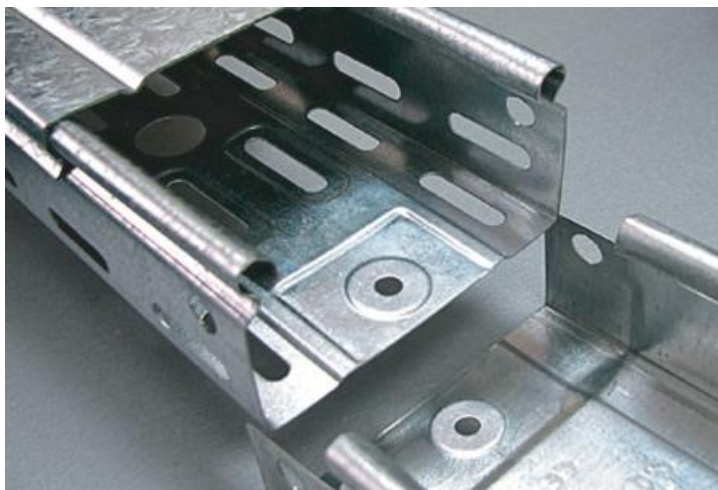

KVD CAPAC COT RIDICATOR/COBORATOR PT.JGHEAM METALIC 600X15X0,75 **MM**

Fabricat din folii de otel galvanizat la rece.

Latime 600 mm.

Se foloseste pentru jgheabul de cablu metalic cu inaltimile de 35,60,85 si 110 mm.

Grosime tabla 1 mm.

Lungime 3000 mm.

Se fixeaza pe patul de cablu printr-o simpla apasare .

Pretul este valabil pentru un metru liniar.

Pret: 73,20 LEI (TVA inclus)

Detalii online: <https://www.materialelectrice.ro/capac-cot-ridicator-coborator-pt-jgheam-metalic-600x15x0-75-mm>