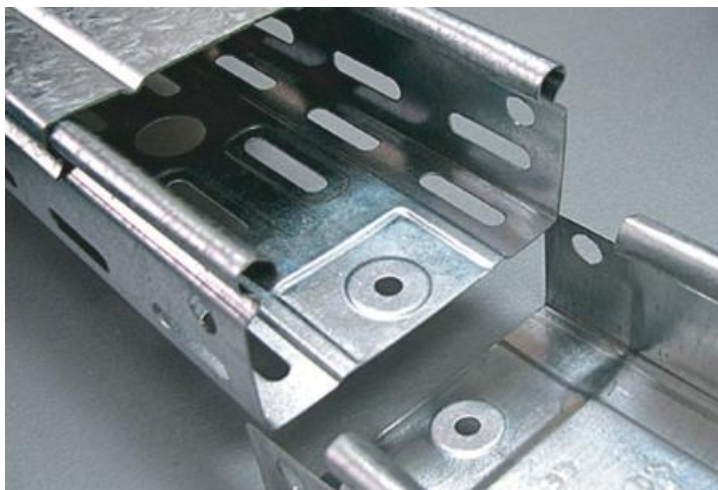

KVD CAPAC COT RIDICATOR/COBORATOR PT.JGHEAM METALIC 500X15X0,75 MM

Fabricat din folii de otel galvanizat la rece.

Latime 500 mm.

Se foloseste pentru jgheabul de cablu metalic cu inaltimile de 35,60,85 si 110 mm.

Grosime tabla 0,75 mm.

Lungime 3000 mm.

Se fixeaza pe patul de cablu printr-o simpla apasare .

Pretul este valabil pentru un metru liniar.

Pret: 61,27 LEI (TVA inclus)

Detalii online: <https://www.materialelectrice.ro/capac-cot-ridicator-coborator-pt-jgheam-metalic-400x15x0-75-mm>