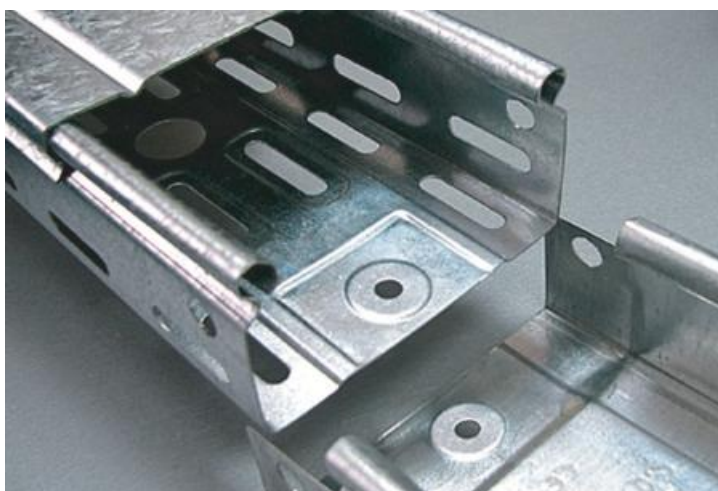

KVD CAPAC COT RIDICATOR/COBORATOR PT.JGHEAM METALIC 500X15X0,75 MM

Fabricat din folii de otel galvanizat la rece.

Latime 500 mm.

Se foloseste pentru jgheabul de cablu metalic cu inaltimile de 35,60,85 si 110 mm.

Grosime tabla 0,75 mm.

Lungime 3000 mm.

Se fixeaza pe patul de cablu printr-o simpla apasare .

Pretul este valabil pentru un metru liniar.

Pret: 61,27 LEI (TVA inclus)

Detalii online: <https://www.materialelectrice.ro/capac-cot-ridicator-coborator-pt-jgheam-metalic-400x15x0-75-mm>