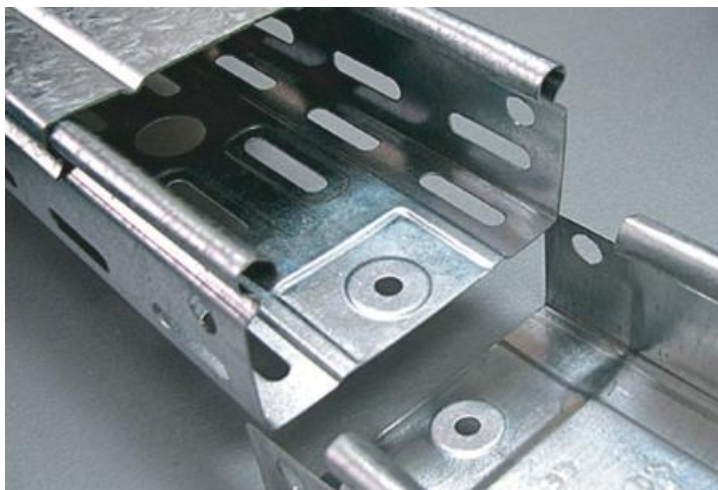

KVD CAPAC COT RIDICATOR/COBORATOR PT.JGHEAM METALIC 200X15X0,75 MM

Fabricat din folii de otel galvanizat la rece.

Latime 200 mm.

Se foloseste pentru jgheabul de cablu metalic cu inaltimile de 35,60,85 si 110 mm.

Grosime tabla 0,75 mm.

Lungime 3000 mm.

Se fixeaza pe patul de cablu printr-o simpla apasare .

Pretul este valabil pentru un metru liniar.

Pret: 22,22 LEI (TVA inclus)

Detalii online: <https://www.materialelectrice.ro/capac-cot-ridicator-coborator-pt-jgheam-metalic-200x15x0-75-mm>