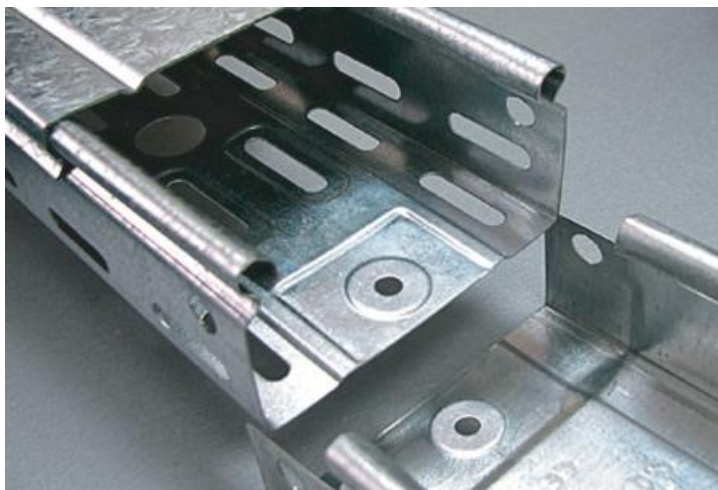

KVD CAPAC COT RIDICATOR/COBORATOR PT.JGHEAM METALIC 150X15X0,75 MM

Fabricat din folii de otel galvanizat la rece.

Latime 150 mm.

Se foloseste pentru jgheabul de cablu metalic cu inaltimile de 35,60,85 si 110 mm.

Grosime tabla 0,75 mm.

Lungime 3000 mm.

Se fixeaza pe patul de cablu printr-o simpla apasare .

Pretul este valabil pentru un metru liniar.

Pret: 17,73 LEI (TVA inclus)

Detalii online: <https://www.materialelectrice.ro/capac-cot-ridicator-coborator-pt-jgheam-metalic-150x15x0-75-mm>