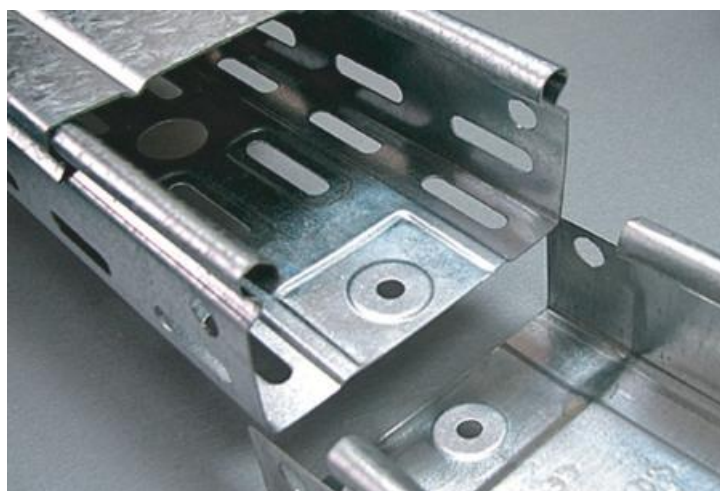

KVD CAPAC COT RIDICATOR/COBORATOR PT.JGHEAM METALIC 150X15X0,75 MM

Fabricat din folii de otel galvanizat la rece.

Latime 150 mm.

Se foloseste pentru jgheabul de cablu metalic cu inaltimile de 35,60,85 si 110 mm.

Grosime tabla 0,75 mm.

Lungime 3000 mm.

Se fixeaza pe patul de cablu printr-o simpla apasare .

Pretul este valabil pentru un metru liniar.

Pret: 17,73 LEI (TVA inclus)

Detalii online: <https://www.materialelectrice.ro/capac-cot-ridicator-coborator-pt-jgheam-metalic-150x15x0-75-mm>