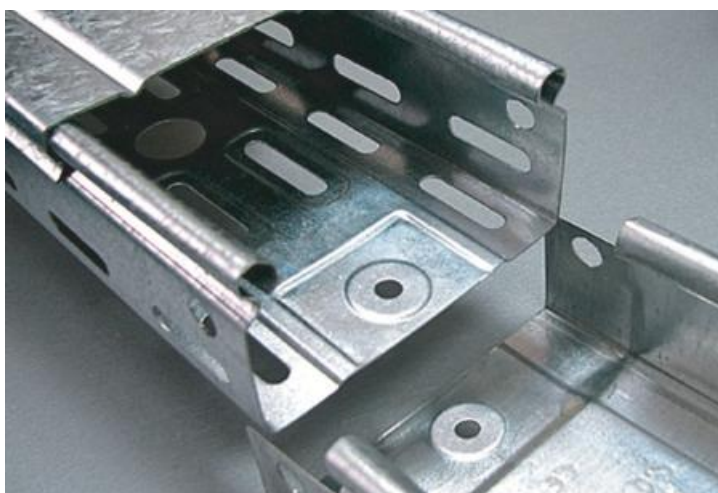

KVD CAPAC COT RIDICATOR/COBORATOR PT.JGHEAM METALIC 100X15X0,75 MM

Fabricat din folii de otel galvanizat la rece.

Latime 100 mm.

Se foloseste pentru jgheabul de cablu metalic cu inaltimile de 35,60,85 si 110 mm.

Grosime tabla 0,75 mm.

Lungime 3000 mm.

Se fixeaza pe patul de cablu printr-o simpla apasare .

Pretul este valabil pentru un metru liniar.

Pret: 13,14 LEI (TVA inclus)

Detalii online: <https://www.materialeelectrice.ro/capac-cot-ridicator-cobarator-pt-jgheam-metalic-100x15x0-75-mm>