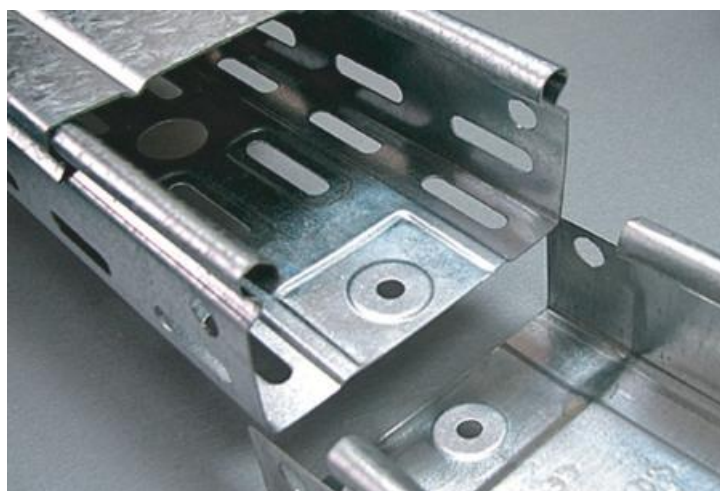

## **KVD CAPAC COT RIDICATOR/COBORATOR PT.JGHEAM METALIC 100X15X0,75 MM**

Fabricat din folii de otel galvanizat la rece.

Latime 100 mm.

Se foloseste pentru jgheabul de cablu metalic cu inaltimile de 35,60,85 si 110 mm.

Grosime tabla 0,75 mm.

Lungime 3000 mm.

Se fixeaza pe patul de cablu printr-o simpla apasare .

Pretul este valabil pentru un metru liniar.

Pret: 13,14 LEI (TVA inclus)

Detalii online: <https://www.materialelectrice.ro/capac-cot-ridicator-cobarator-pt-jgheam-metalic-100x15x0-75-mm>