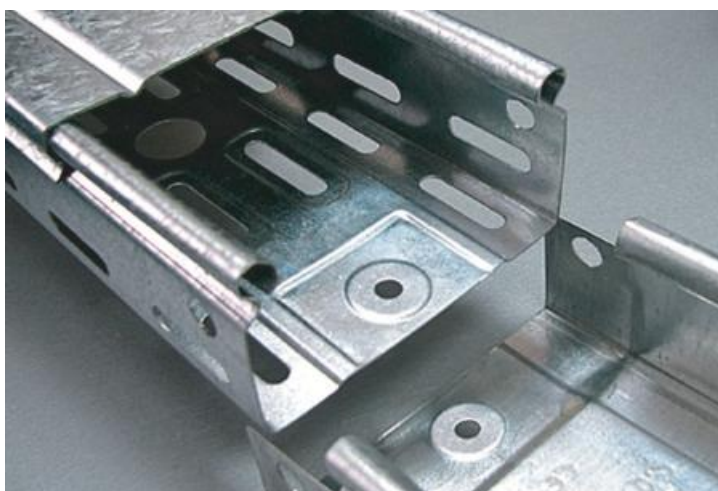

## **KVD CAPAC COT RIDICATOR/COBORATOR PT.JGHEAM METALIC 100X15X0,75 MM**

Fabricat din folii de otel galvanizat la rece.

Latime 100 mm.

Se foloseste pentru jgheabul de cablu metalic cu inaltimile de 35,60,85 si 110 mm.

Grosime tabla 0,75 mm.

Lungime 3000 mm.

Se fixeaza pe patul de cablu printr-o simpla apasare .

Pretul este valabil pentru un metru liniar.

Pret: 13,14 LEI (TVA inclus)

Detalii online: <https://www.materialelectrice.ro/capac-cot-ridicator-cobarator-pt-jgheam-metalic-100x15x0-75-mm>