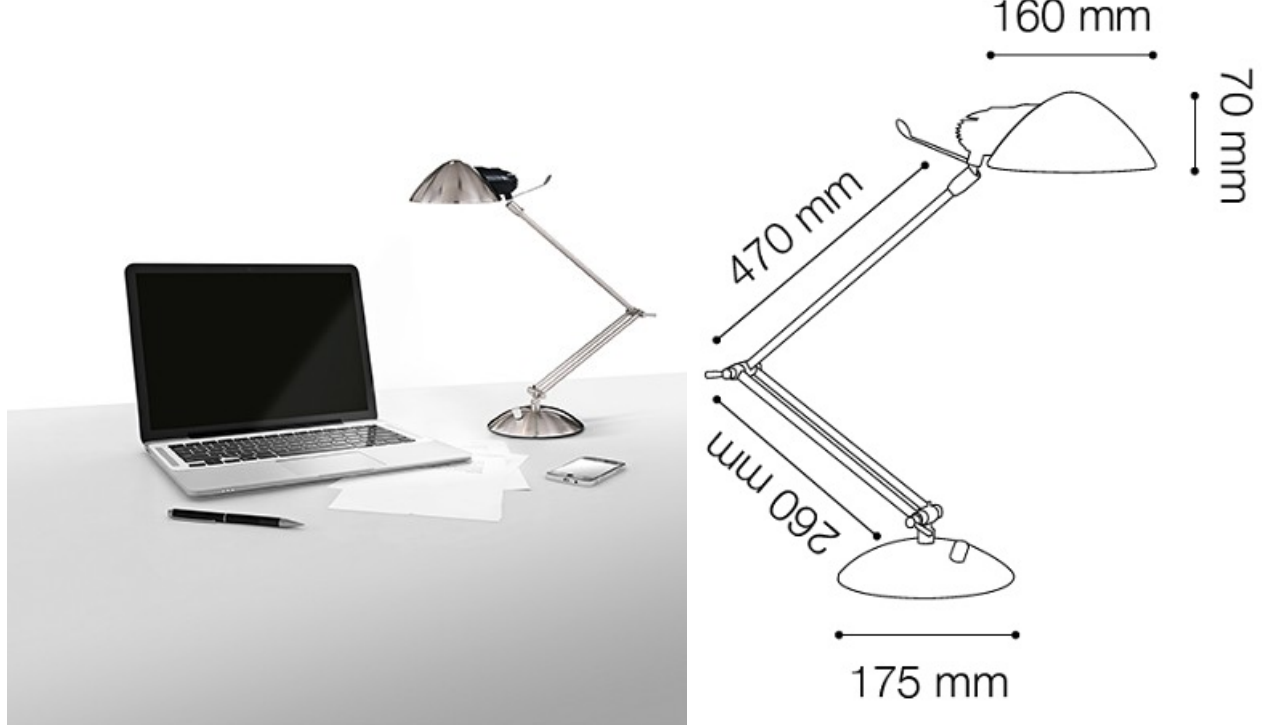

IDEAL LUX VEIOZA M-6,1 BEC, DULIE E27, D:180 MM, H:800 MM, NICHEL

Veioza cu brat articulata, cadru si abajur metalic cu finisaj nichelat satinat. Abajurul veiozei este reglabil. Veioza este dotata cu 1 bec (neinclus), dar se poate echipa optional cu becuri tip LED, halogen sau economice. Fiind un accesoriu de design de tip modern aduce un plus de rafinament incaperilor indeplinindu-si in acelasi timp si rolul functional.

Specificatii:

Sursa iluminat: max 1x60W E27

Grad de protectie: IP20

Dimensiuni: D: Ø 180 mm x H: 800 mm

Pret: 352,34 LEI (TVA inclus)

Detalii online: <https://www.materialeelectrice.ro/veioza-m-6-1-bec-dulie-e27-d-180-mm-h-800-mm>