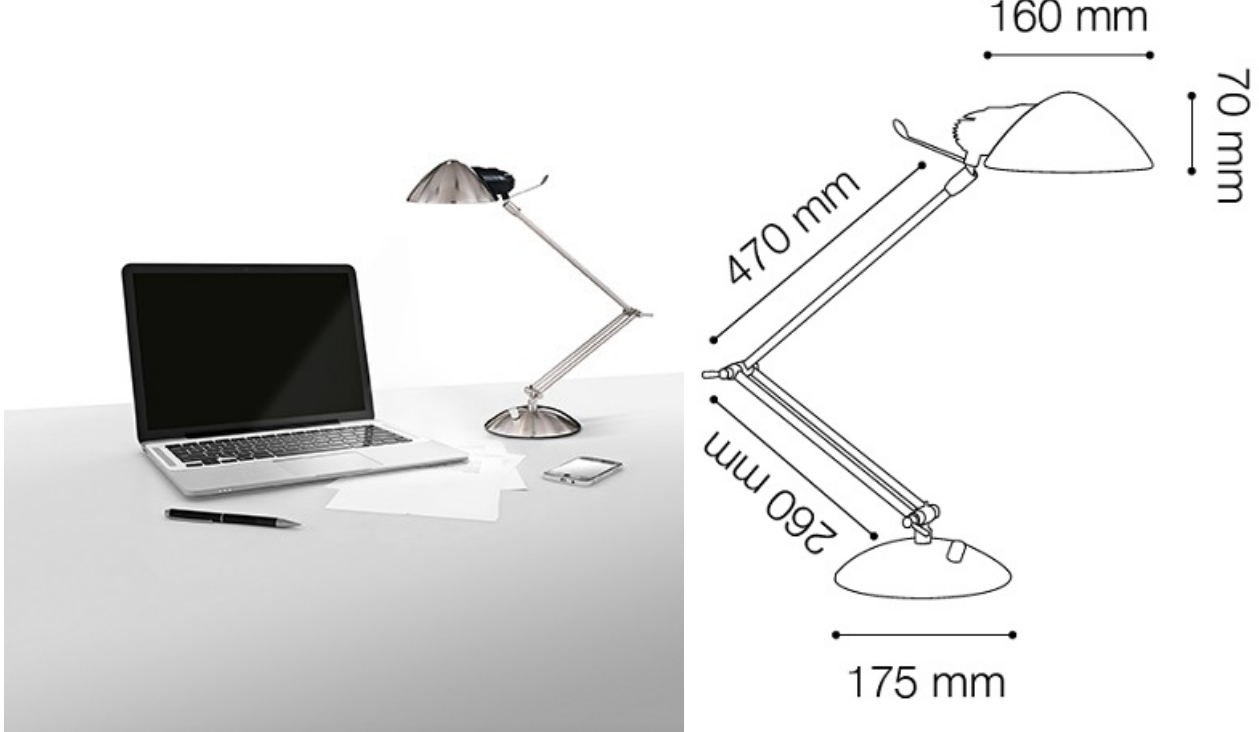

IDEAL LUX VEIOZA M-6,1 BEC, DULIE E27, D:180 MM, H:800 MM, NICHEL

Veioza cu brat articulata, cadru si abajur metalic cu finisaj nichelat satinat. Abajurul veiozei este reglabil. Veioza este dotata cu 1 bec (neinclus), dar se poate echipa optional cu becuri tip LED, halogen sau economice. Fiind un accesoriu de design de tip modern aduce un plus de rafinament incaperilor indeplinindu-si in acelasi timp si rolul functional.

Specificatii:

Sursa iluminat: max 1x60W E27

Grad de protectie: IP20

Dimensiuni: D: Ø 180 mm x H: 800 mm

Pret: 352,34 LEI (TVA inclus)

Detalii online: <https://www.materialelectrice.ro/veioza-m-6-1-bec-dulie-e27-d-180-mm-h-800-mm>