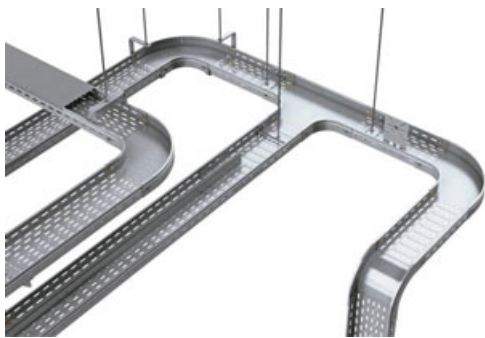

## **KVD PIESA IMBINARE " T " PENTRU JGHEAB METALIC H 110MM,LATIME 600MM**

Fabricat din otel galvanizat.

Latime 600 mm.

Inaltimea piesei 110mm.

Grosime tabla 1 mm.

Partile laterale au marginile indoite in interior pentru protectia cablurilor la taiere.

Marginea laterala este continua pentru rigiditate sporita.

Piesa prevazuta cu perforatii pentru a asigura o ventilatie mai eficienta precum si fixarea cablurilor cu ajutorul chingilor de prindere.

Pretul este valabil pent