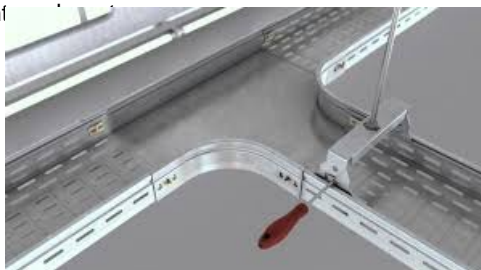

## **KVD PIESA IMBINARE " T " PENTRU JGHEAB METALIC H 110MM,LATIME 600MM**

Fabricat din otel galvanizat.

Latime 600 mm.

Inaltimea piesei 110mm.

Grosime tabla 1 mm.

Partile laterale au marginile indoite in interior pentru protectia cablurilor la taiere.

Marginea laterala este continua pentru rigiditate sporita.

Piesa prevazuta cu perforatii pentru a asigura o ventilatie mai eficienta precum si fixarea cablurilor cu ajutorul chingilor de prindere.

Pretul este valabil pent

Pret: 271,77 LEI (TVA inclus)

Detalii online: <https://www.materialelectrice.ro/piesa-imbinare-t-pentru-jgheab-metalic-h-110mm-latime-600mm>