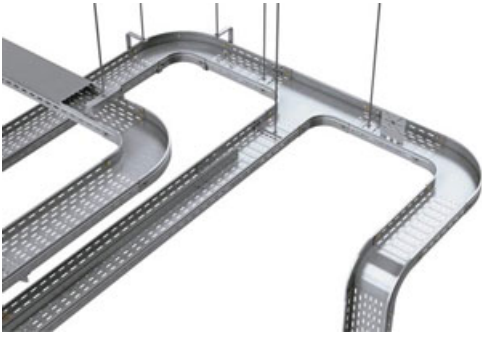

KVD PIESA IMBINARE " T " PENTRU JGHEAB METALIC H 85MM, LATIME 600MM

Fabricat din otel galvanizat.

Latime 600 mm.

Inaltimea piesei 85 mm.

Grosime tabla 1 mm.

Partile laterale au marginile indoite in interior pentru protectia cablurilor la taiere.

Marginea laterala este continua pentru rigiditate sporita.

Piesa prevazuta cu perforatii pentru a asigura o ventilatie mai eficienta precum si fixarea cablurilor cu ajutorul chingilor de prindere.

Pretul este valabil pent