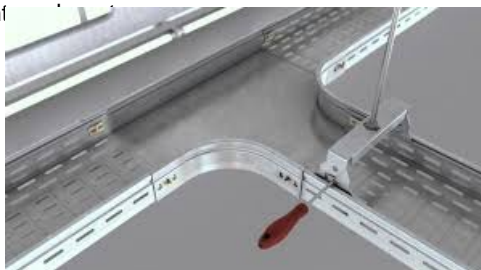

## **KVD PIESA IMBINARE " T " PENTRU JGHEAB METALIC H 85MM, LATIME 600MM**

Fabricat din otel galvanizat.

Latime 600 mm.

Inaltimea piesei 85 mm.

Grosime tabla 1 mm.

Partile laterale au marginile indoite in interior pentru protectia cablurilor la taiere.

Marginea laterala este continua pentru rigiditate sporita.

Piesa prevazuta cu perforatii pentru a asigura o ventilatie mai eficienta precum si fixarea cablurilor cu ajutorul chingilor de prindere.

Pretul este valabil pent