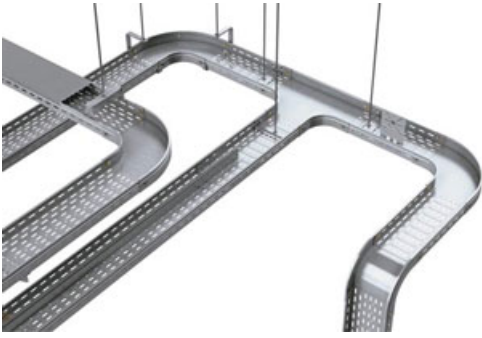

## **KVD PIESA IMBINARE " T " PENTRU JGHEAB METALIC H 85MM, LATIME 600MM**

Fabricat din otel galvanizat.

Latime 600 mm.

Inaltimea piesei 85 mm.

Grosime tabla 1 mm.

Partile laterale au marginile indoite in interior pentru protectia cablurilor la taiere.

Marginea laterala este continua pentru rigiditate sporita.

Piesa prevazuta cu perforatii pentru a asigura o ventilatie mai eficienta precum si fixarea cablurilor cu ajutorul chingilor de prindere.

Pretul este valabil pent