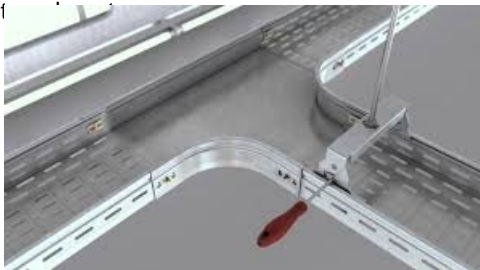

KVD PIESA IMBINARE " T " PENTRU JGHEAB METALIC H 85MM, LATIME 600MM

Fabricat din otel galvanizat.

Latime 600 mm.

Inaltimea piesei 85 mm.

Grosime tabla 1 mm.

Partile laterale au marginile indoite in interior pentru protectia cablurilor la taiere.

Marginea laterala este continua pentru rigiditate sporita.

Piesa prevazuta cu perforatii pentru a asigura o ventilatie mai eficienta precum si fixarea cablurilor cu ajutorul chingilor de prindere.

Pretul este valabil pent