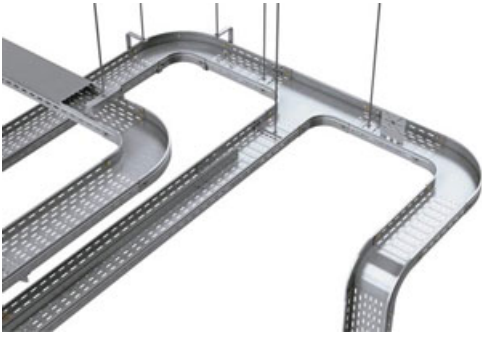

KVD PIESA IMBINARE " T " PENTRU JGHEAB METALIC H 60MM, LATIME 600MM

Fabricat din otel galvanizat.

Latime 600 mm.

Inaltimea piesei 60 mm.

Grosime tabla 1 mm.

Partile laterale au marginile indoite in interior pentru protectia cablurilor la taiere.

Marginea laterala este continua pentru rigiditate sporita.

Piesa prevazuta cu perforatii pentru a asigura o ventilatie mai eficienta precum si fixarea cablurilor cu ajutorul chingilor de prindere.

Pretul este valabil pent

Pret: 225,26 LEI (TVA inclus)

Detalii online: <https://www.materialelectrice.ro/piesa-imbinare-t-pentru-jgheab-metalic-h-60mm-latime-600mm>