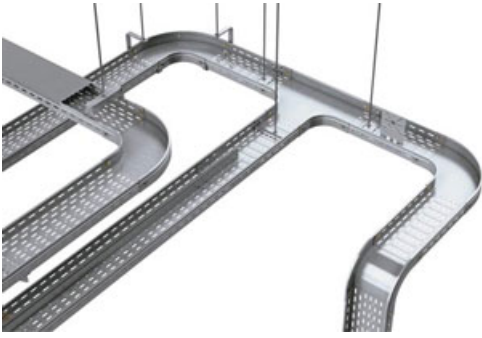

## **KVD PIESA IMBINARE " T " PENTRU JGHEAB METALIC H 60MM, LATIME 600MM**

Fabricat din otel galvanizat.

Latime 600 mm.

Inaltimea piesei 60 mm.

Grosime tabla 1 mm.

Partile laterale au marginile indoite in interior pentru protectia cablurilor la taiere.

Marginea laterala este continua pentru rigiditate sporita.

Piesa prevazuta cu perforatii pentru a asigura o ventilatie mai eficienta precum si fixarea cablurilor cu ajutorul chingilor de prindere.

Pretul este valabil pent

Pret: 225,26 LEI (TVA inclus)

Detalii online: <https://www.materialelectrice.ro/piesa-imbinare-t-pentru-jgheab-metalic-h-60mm-latime-600mm>