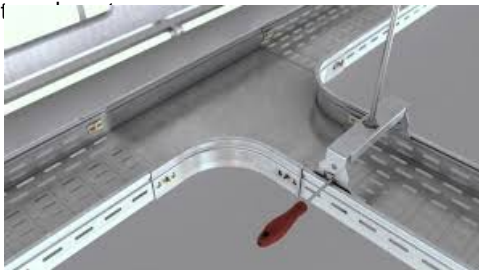

## **KVD PIESA IMBINARE " T " PENTRU JGHEAB METALIC H 60MM,LATIME 600MM**

Fabricat din otel galvanizat.

Latime 600 mm.

Inaltimea piesei 60 mm.

Grosime tabla 1 mm.

Partile laterale au marginile indoite in interior pentru protectia cablurilor la taiere.

Marginea laterala este continua pentru rigiditate sporita.

Piesa prevazuta cu perforatii pentru a asigura o ventilatie mai eficienta precum si fixarea cablurilor cu ajutorul chingilor de prindere.

Pretul este valabil pent

Pret: 225,26 LEI (TVA inclus)

Detalii online: <https://www.materialelectrice.ro/piesa-imbinare-t-pentru-jgheab-metalic-h-60mm-latime-600mm>