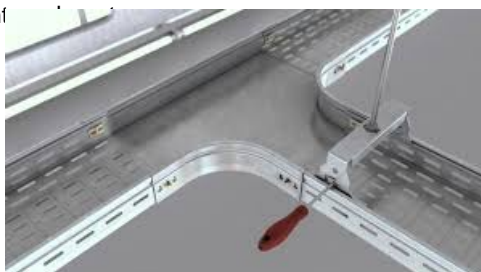

KVD PIESA IMBINARE " T " PENTRU JGHEAB METALIC H 60MM, LATIME 600MM

Fabricat din otel galvanizat.

Latime 600 mm.

Inaltimea piesei 60 mm.

Grosime tabla 1 mm.

Partile laterale au marginile indoite in interior pentru protectia cablurilor la taiere.

Marginea laterala este continua pentru rigiditate sporita.

Piesa prevazuta cu perforatii pentru a asigura o ventilatie mai eficienta precum si fixarea cablurilor cu ajutorul chingilor de prindere.

Pretul este valabil pent

Pret: 225,26 LEI (TVA inclus)

Detalii online: <https://www.materialelectrice.ro/piesa-imbinare-t-pentru-jgheab-metalic-h-60mm-latime-600mm>