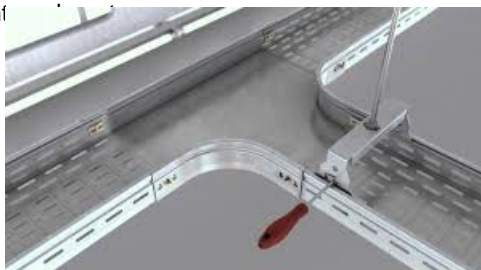

## **KVD PIESA IMBINARE " T " PENTRU JGHEAB METALIC H 60MM, LATIME 600MM**

Fabricat din otel galvanizat.

Latime 600 mm.

Inaltimea piesei 60 mm.

Grosime tabla 1 mm.

Partile laterale au marginile indoite in interior pentru protectia cablurilor la taiere.

Marginea laterala este continua pentru rigiditate sporita.

Piesa prevazuta cu perforatii pentru a asigura o ventilatie mai eficienta precum si fixarea cablurilor cu ajutorul chingilor de prindere.

Pretul este valabil pent

Pret: 225,26 LEI (TVA inclus)

Detalii online: <https://www.materialelectrice.ro/piesa-imbinare-t-pentru-jgheab-metalic-h-60mm-latime-600mm>