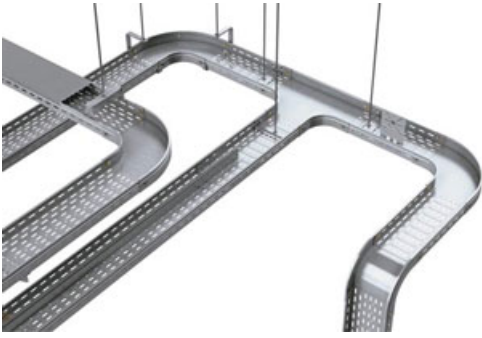

## **KVD PIESA IMBINARE " T " PENTRU JGHEAB METALIC H 60MM,LATIME 600MM**

Fabricat din otel galvanizat.

Latime 600 mm.

Inaltimea piesei 60 mm.

Grosime tabla 1 mm.

Partile laterale au marginile indoite in interior pentru protectia cablurilor la taiere.

Marginea laterala este continua pentru rigiditate sporita.

Piesa prevazuta cu perforatii pentru a asigura o ventilatie mai eficienta precum si fixarea cablurilor cu ajutorul chingilor de prindere.

Pretul este valabil pent

Pret: 225,26 LEI (TVA inclus)

Detalii online: <https://www.materialelectrice.ro/piesa-imbinare-t-pentru-jgheab-metalic-h-60mm-latime-600mm>