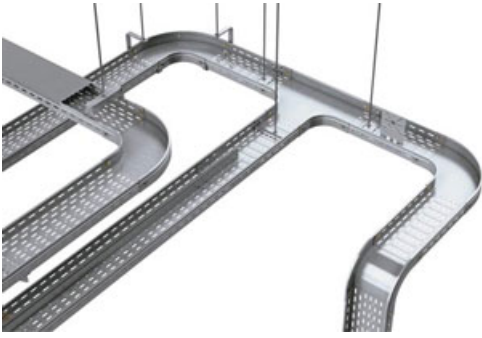

## **KVD PIESA IMBINARE " T " PENTRU JGHEAB METALIC H 60MM, LATIME 500MM**

Fabricat din otel galvanizat.

Latime 500 mm.

Inaltimea piesei 60 mm.

Grosime tabla 1 mm.

Partile laterale au marginile indoite in interior pentru protectia cablurilor la taiere.

Marginea laterala este continua pentru rigiditate sporita.

Piesa prevazuta cu perforatii pentru a asigura o ventilatie mai eficienta precum si fixarea cablurilor cu ajutorul chingilor de prindere.

Pretul este valabil pent

Pret: 161,72 LEI (TVA inclus)

Detalii online: <https://www.materialelectrice.ro/piesa-imbinare-t-pentru-jgheab-metalic-h-60mm-latime-500mm>