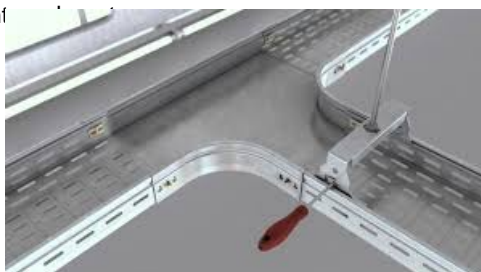

## **KVD PIESA IMBINARE " T " PENTRU JGHEAB METALIC H 60MM, LATIME 500MM**

Fabricat din otel galvanizat.

Latime 500 mm.

Inaltimea piesei 60 mm.

Grosime tabla 1 mm.

Partile laterale au marginile indoite in interior pentru protectia cablurilor la taiere.

Marginea laterala este continua pentru rigiditate sporita.

Piesa prevazuta cu perforatii pentru a asigura o ventilatie mai eficienta precum si fixarea cablurilor cu ajutorul chingilor de prindere.

Pretul este valabil pent

Pret: 161,72 LEI (TVA inclus)

Detalii online: <https://www.materialelectrice.ro/piesa-imbinare-t-pentru-jgheab-metalic-h-60mm-latime-500mm>