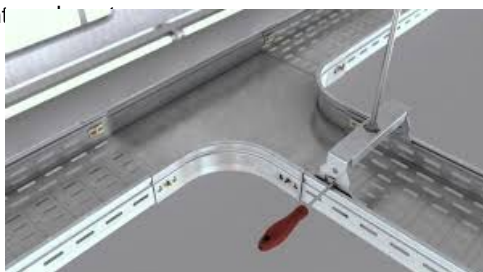

## **KVD PIESA IMBINARE " T " PENTRU JGHEAB METALIC H 60MM, LATIME 300MM**

Fabricat din otel galvanizat.

Latime 300 mm.

Inaltimea piesei 60 mm.

Grosime tabla 0,75 mm.

Partile laterale au marginile indoite in interior pentru protectia cablurilor la taiere.

Marginea laterala este continua pentru rigiditate sporita.

Piesa prevazuta cu perforatii pentru a asigura o ventilatie mai eficienta precum si fixarea cablurilor cu ajutorul chingilor de prindere.

Pretul este valabil pent

Pret: 88,50 LEI (TVA inclus)

Detalii online: <https://www.materialelectrice.ro/piesa-imbinare-t-pentru-jgheab-metalic-h-60mm-latime-300mm>