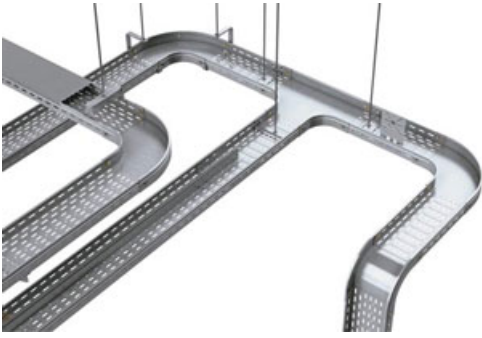

KVD PIESA IMBINARE " T " PENTRU JGHEAB METALIC H 60MM, LATIME 300MM

Fabricat din otel galvanizat.

Latime 300 mm.

Inaltimea piesei 60 mm.

Grosime tabla 0,75 mm.

Partile laterale au marginile indoite in interior pentru protectia cablurilor la taiere.

Marginea laterala este continua pentru rigiditate sporita.

Piesa prevazuta cu perforatii pentru a asigura o ventilatie mai eficienta precum si fixarea cablurilor cu ajutorul chingilor de prindere.

Pretul este valabil pent

Pret: 88,50 LEI (TVA inclus)

Detalii online: <https://www.materialelectrice.ro/piesa-imbinare-t-pentru-jgheab-metalic-h-60mm-latime-300mm>