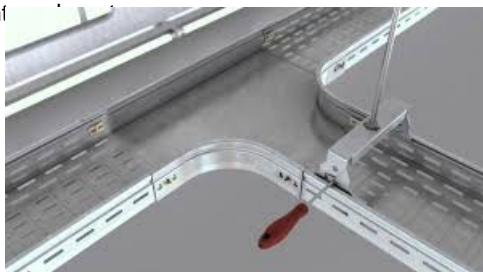

KVD PIESA IMBINARE " T " PENTRU JGHEAB METALIC H 60MM, LATIME 300MM

Fabricat din otel galvanizat.

Latime 300 mm.

Inaltimea piesei 60 mm.

Grosime tabla 0,75 mm.

Partile laterale au marginile indoite in interior pentru protectia cablurilor la taiere.

Marginea laterala este continua pentru rigiditate sporita.

Piesa prevazuta cu perforatii pentru a asigura o ventilatie mai eficienta precum si fixarea cablurilor cu ajutorul chingilor de prindere.

Pretul este valabil pent

Pret: 88,50 LEI (TVA inclus)

Detalii online: <https://www.materialelectrice.ro/piesa-imbinare-t-pentru-jgheab-metalic-h-60mm-latime-300mm>