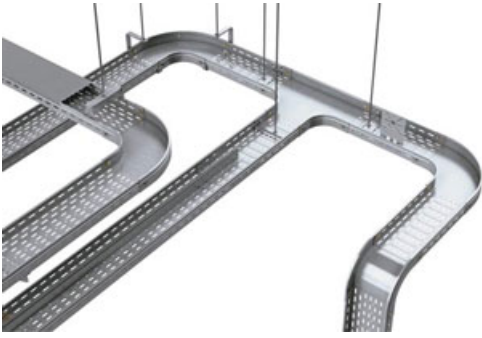

## **KVD PIESA IMBINARE " T " PENTRU JGHEAB METALIC H 60MM, LATIME 300MM**

Fabricat din otel galvanizat.

Latime 300 mm.

Inaltimea piesei 60 mm.

Grosime tabla 0,75 mm.

Partile laterale au marginile indoite in interior pentru protectia cablurilor la taiere.

Marginea laterala este continua pentru rigiditate sporita.

Piesa prevazuta cu perforatii pentru a asigura o ventilatie mai eficienta precum si fixarea cablurilor cu ajutorul chingilor de prindere.

Pretul este valabil pent

Pret: 88,50 LEI (TVA inclus)

Detalii online: <https://www.materialelectrice.ro/piesa-imbinare-t-pentru-jgheab-metalic-h-60mm-latime-300mm>