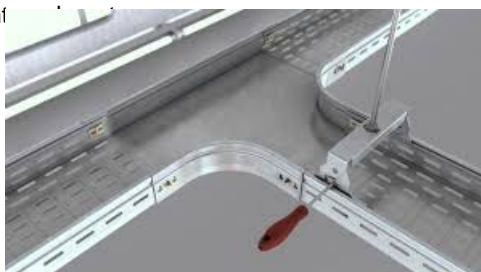

KVD PIESA IMBINARE " T " PENTRU JGHEAB METALIC H 60MM, LATIME 300MM

Fabricat din otel galvanizat.

Latime 300 mm.

Inaltimea piesei 60 mm.

Grosime tabla 0,75 mm.

Partile laterale au marginile indoite in interior pentru protectia cablurilor la taiere.

Marginea laterala este continua pentru rigiditate sporita.

Piesa prevazuta cu perforatii pentru a asigura o ventilatie mai eficienta precum si fixarea cablurilor cu ajutorul chingilor de prindere.

Pretul este valabil pent

Pret: 88,50 LEI (TVA inclus)

Detalii online: <https://www.materialelectrice.ro/piesa-imbinare-t-pentru-jgheab-metalic-h-60mm-latime-300mm>