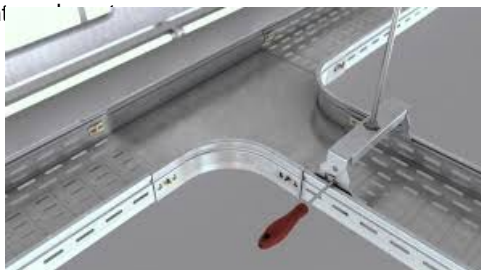

## **KVD PIESA IMBINARE " T " PENTRU JGHEAB METALIC H 60MM,LATIME 200MM**

Fabricat din otel galvanizat.

Latime 200 mm.

Inaltimea piesei 60 mm.

Grosime tabla 0,75 mm.

Partile laterale au marginile indoite in interior pentru protectia cablurilor la taiere.

Marginea laterala este continua pentru rigiditate sporita.

Piesa prevazuta cu perforatii pentru a asigura o ventilatie mai eficienta precum si fixarea cablurilor cu ajutorul chingilor de prindere.

Pretul este valabil pent

Pret: 57,87 LEI (TVA inclus)

Detalii online: <https://www.materialelectrice.ro/piesa-imbinare-t-pentru-jgheab-metalic-h-60mm-latime-200mm>