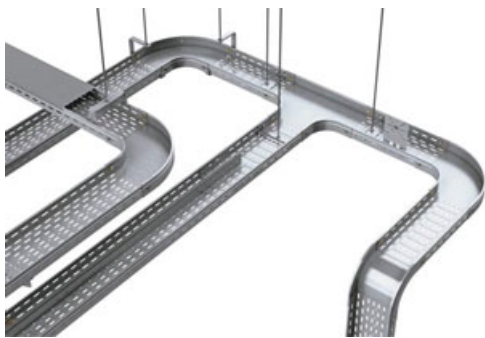

## **KVD PIESA IMBINARE " T " PENTRU JGHEAB METALIC H 60MM,LATIME 200MM**

Fabricat din otel galvanizat.

Latime 200 mm.

Inaltimea piesei 60 mm.

Grosime tabla 0,75 mm.

Partile laterale au marginile indoite in interior pentru protectia cablurilor la taiere.

Marginea laterala este continua pentru rigiditate sporita.

Piesa prevazuta cu perforatii pentru a asigura o ventilatie mai eficienta precum si fixarea cablurilor cu ajutorul chingilor de prindere.

Pretul este valabil pent