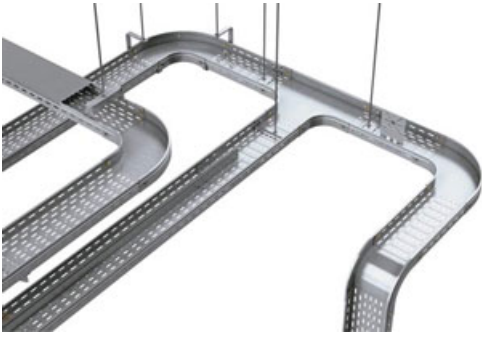

KVD PIESA IMBINARE " T " PENTRU JGHEAB METALIC H 35MM,LATIME 600MM

Fabricat din otel galvanizat.

Latime 600 mm.

Inaltimea piesei 35 mm.

Grosime tabla 1 mm.

Partile laterale au marginile indoite in interior pentru protectia cablurilor la taiere.

Marginea laterala este continua pentru rigiditate sporita.

Piesa prevazuta cu perforatii pentru a asigura o ventilatie mai eficienta precum si fixarea cablurilor cu ajutorul chingilor de prindere.

Pretul este valabil pent

Pret: 205,37 LEI (TVA inclus)

Detalii online: <https://www.materialelectrice.ro/piesa-imbinare-t-pentru-jgheab-metalic-h-35mm-latime-600mm>