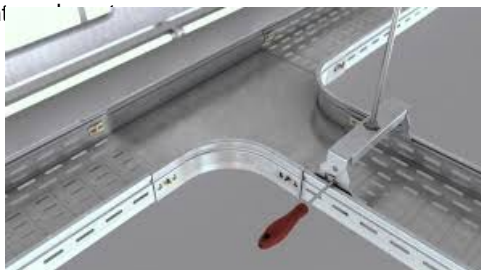

KVD PIESA IMBINARE " T " PENTRU JGHEAB METALIC H 35MM,LATIME 600MM

Fabricat din otel galvanizat.

Latime 600 mm.

Inaltimea piesei 35 mm.

Grosime tabla 1 mm.

Partile laterale au marginile indoite in interior pentru protectia cablurilor la taiere.

Marginea laterala este continua pentru rigiditate sporita.

Piesa prevazuta cu perforatii pentru a asigura o ventilatie mai eficienta precum si fixarea cablurilor cu ajutorul chingilor de prindere.

Pretul este valabil pent

Pret: 205,37 LEI (TVA inclus)

Detalii online: <https://www.materialelectrice.ro/piesa-imbinare-t-pentru-jgheab-metalic-h-35mm-latime-600mm>