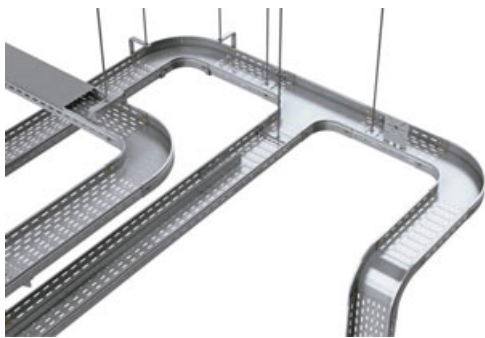

## **KVD PIESA IMBINARE " T " PENTRU JGHEAB METALIC H 35MM, LATIME 600MM**

Fabricat din otel galvanizat.

Latime 600 mm.

Inaltimea piesei 35 mm.

Grosime tabla 1 mm.

Partile laterale au marginile indoite in interior pentru protectia cablurilor la taiere.

Marginea laterala este continua pentru rigiditate sporita.

Piesa prevazuta cu perforatii pentru a asigura o ventilatie mai eficienta precum si fixarea cablurilor cu ajutorul chingilor de prindere.

Pretul este valabil pent