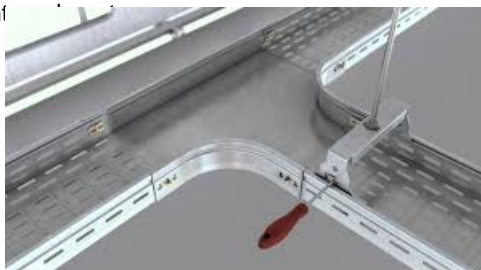

## **KVD PIESA IMBINARE " T " PENTRU JGHEAB METALIC H 35MM, LATIME 600MM**

Fabricat din otel galvanizat.

Latime 600 mm.

Inaltimea piesei 35 mm.

Grosime tabla 1 mm.

Partile laterale au marginile indoite in interior pentru protectia cablurilor la taiere.

Marginea laterala este continua pentru rigiditate sporita.

Piesa prevazuta cu perforatii pentru a asigura o ventilatie mai eficienta precum si fixarea cablurilor cu ajutorul chingilor de prindere.

Pretul este valabil pent

Pret: 205,37 LEI (TVA inclus)

Detalii online: <https://www.materialelectrice.ro/piesa-imbinare-t-pentru-jgheab-metalic-h-35mm-latime-600mm>