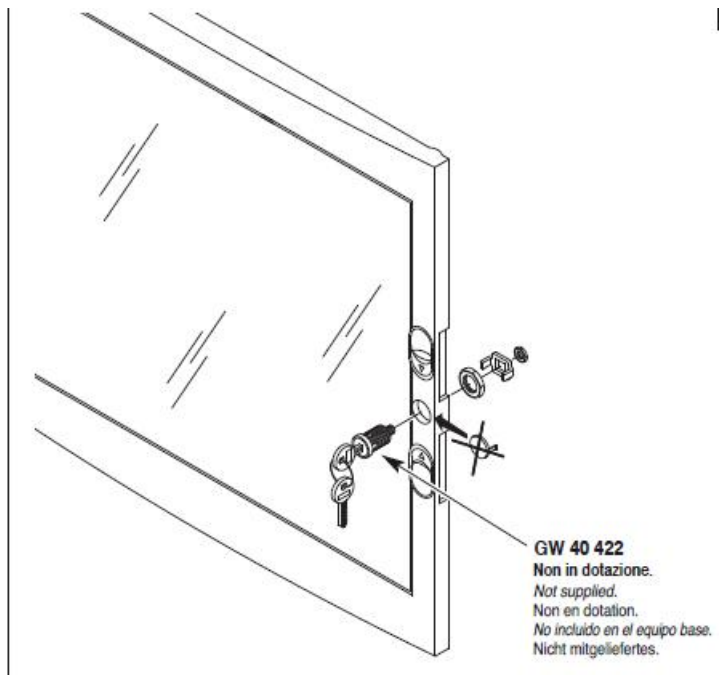

Montajul este extrem de facil datorita bornelor de marcaj situate pe doza tabloului. Practic sunt cateva excrescente cu care se puncteaza locul de decupare de pe rigips. Se fizeza cutia pe perete, se

apasa, apoi dupa indepartarea dozei tabloului electric, raman urmele de la bumbii pentru marcaj.

Dimensiunile cutiei sunt 465x855x95

ACCOPIAMENTI AFFIANCATI
SIDE-BY-SIDE COUPLING
ACCOUPEMENTS PLACÉS CÔTE À CÔTE
ACOPLAMIENTOS ACOPLADOS
VERBINDUNGEN BEI MONTAGE NEBENEINANDER

GW 40 425
Non in dotazione.
Not supplied.
Non en dotation.
No incluido en el equipo base.
Nicht mitgeliefert.

Tabloul este echipat cu doua sine din pentru montajul sigurantelor automate sau a aparatelor modulare DIN

Pentru o legare ferma si corecta a circuitelor electrice de impamantare si de nul recomandam echipare tabloului electric cu bara de nul GW40402

In cazul in care se doreste impartirea tabloului electric in mai multe compartimente, se poate utiliza peretele despartitor GW40487

Usa tabloului este fixata pe balamale detasabile, astfel pana la montajul final usa poate fi pastrata in cutie pentru protectie, si cand toate legaturile electrice sunt finalizate aceasta poate fi usor in locasul ei. Pentru securitate aceasta usa poate fi echipata cu Yala GW40422