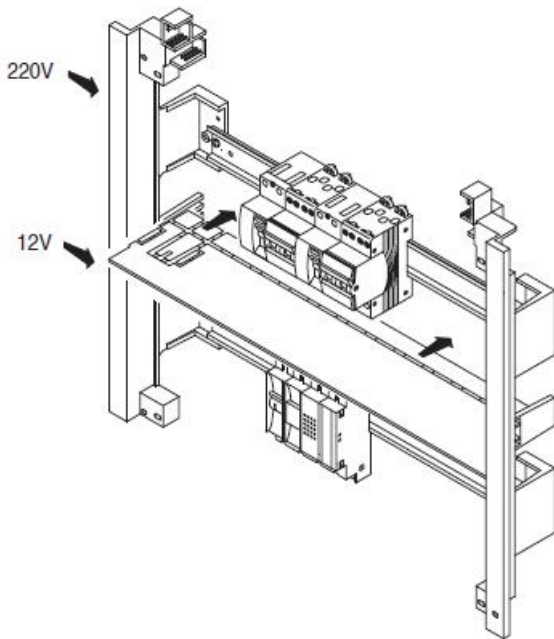

Montajul este extrem de facil datorita bornelor de marcaj situate pe doza tabloului. Practic sunt cateva excrescente cu care se puncteaza locul de decupare de pe rigips. Se fizeza cutia pe perete, se

apasa, apoi dupa indepartarea dozei tabloului electric, raman urmele de la bumbii pentru marcaj.

Dimensiunile cutiei sunt 465x855x95

ACCOPIAMENTI AFFIANCATI
SIDE-BY-SIDE COUPLING
ACCOUPEMENTS PLACÉS CÔTE À CÔTE
ACOPLAMIENTOS ACOPLADOS
VERBINDUNGEN BEI MONTAGE NEBENEINANDER

GW 40 425
Non in dotazione.
Not supplied.
Non en dotation.
No incluido en el equipo base.
Nicht mitgeliefert.

Tabloul este echipat cu doua sine din pentru montajul sigurantelor automate sau a aparatelor modulare DIN

Pentru o legare ferma si corecta a circuitelor electrice de impamantare si de nul recomandam echipare tabloului electric cu bara de nul GW40402

In cazul in care se doreste impartirea tabloului electric in mai multe compartimente, se poate utiliza peretele despartitor GW40487

Usa tabloului este fixata pe balamale detasabile, astfel pana la montajul final usa poate fi pastrata in cutie pentru protectie, si cand toate legaturile electrice sunt finalizate aceasta poate fi usor in locasul ei. Pentru securitate aceasta usa poate fi echipata cu Yala GW40422