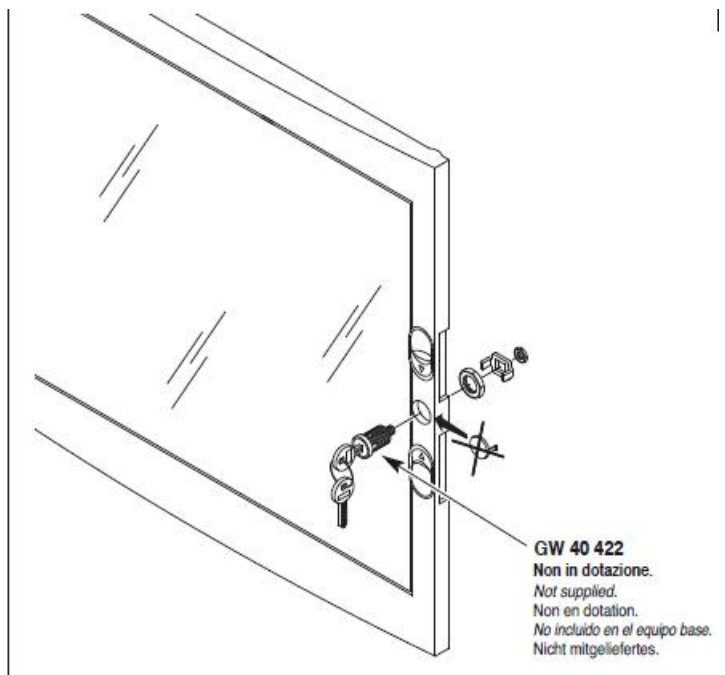

Pret: 621,19 LEI (TVA inclus)

Detalii online: <https://www.materialelectrice.ro/tablou-electric-incestrat-in-gips-carton-72-module>