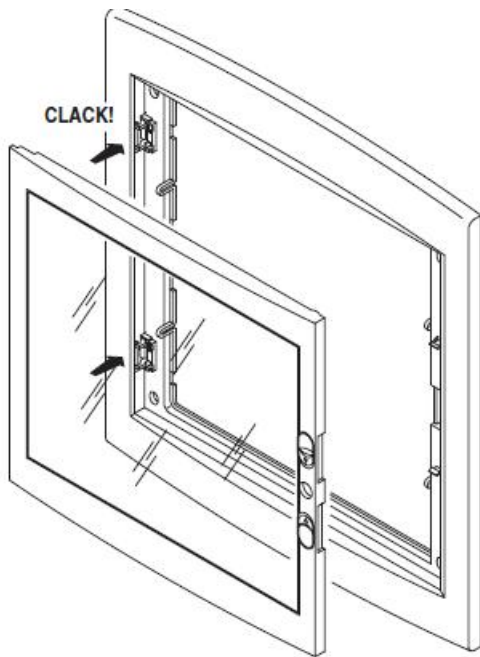

Pret: 621,19 LEI (TVA inclus)

Detalii online: <https://www.materialelectrice.ro/tablou-electric-incestrat-in-gips-carton-72-module>