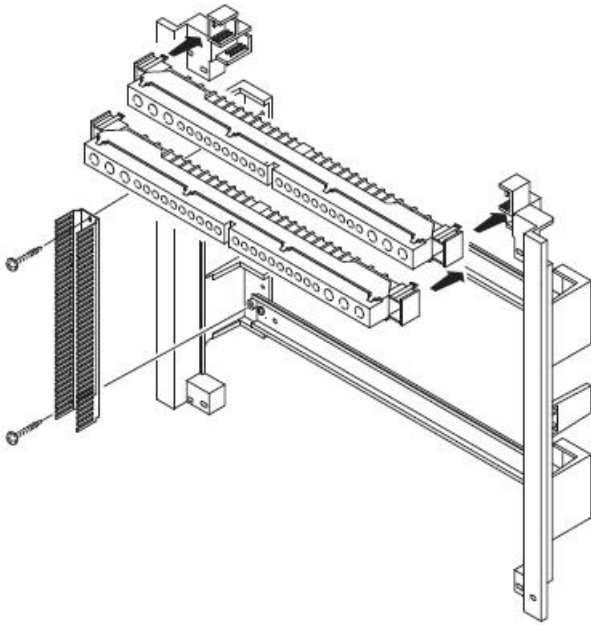

GEWISS TABLOU ELECTRIC INCASTRAT IN GIPS CARTON 72 MODULE

Tablou electric modular incastrat 36 module asezate pe patru randuri de cate 18M, pentru fixare in pereti de gips carton.

Material constructiv - policarbonat echipat cu usa transparenta pentru vizitare sigurante.

Montajul este extrem de facil datorita bornelor de marcaj situate pe doza tabloului. Practic sunt cateva excrescente cu care se puncteaza locul de decupare de pe rigips. Se fizeza cutia pe perete, se

apasa, apoi dupa indepartarea dozei tabloului electric, raman urmele de la bumbii pentru marcaj.

Tabloul este echipat cu doua sine din pentru montajul sigurantelor automate sau a aparatelor modulare DIN

Pentru o legare ferma si corecta a circuitelor electrice de impamantare si de nul recomandam echipare tabloului electric cu bara de nul GW40402

In cazul in care se doreste impartirea tabloului electric in mai multe compartimente, se poate utiliza peretele despartitor GW40487

Usa tabloului este fixata pe balamale detasabile, astfel pana la montajul final usa poate fi pastrata in cutie pentru protectie, si cand toate legaturile electrice sunt finalizate aceasta poate fi usor in locasul ei. Pentru securitate aceasta usa poate fi echipata cu Yala GW40422