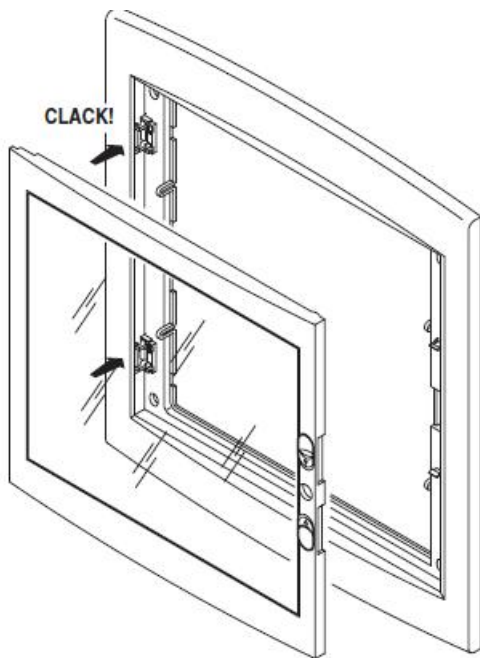

GEWISS TABLOU ELECTRIC INCASTRAT IN GIPS CARTON 72 MODULE

Tablou electric modular incastrat 36 module asezate pe patru randuri de cate 18M, pentru fixare in pereti de gips carton.

Material constructiv - policarbonat echipat cu usa transparenta pentru vizitare sigurante.

Montajul este extrem de facil datorita bornelor de marcaj situate pe doza tabloului. Practic sunt cateva excrescente cu care se puncteaza locul de decupare de pe rigips. Se fizeza cutia pe perete, se

apasa, apoi dupa indepartarea dozei tabloului electric, raman urmele de la bumbii pentru marcaj.

Tabloul este echipat cu doua sine din pentru montajul sigurantelor automate sau a aparatelor modulare DIN

Pentru o legare ferma si corecta a circuitelor electrice de impamantare si de nul recomandam echipare tabloului electric cu bara de nul GW40402

In cazul in care se doreste impartirea tabloului electric in mai multe compartimente, se poate utiliza peretele despartitor GW40487

Usa tabloului este fixata pe balamale detasabile, astfel pana la montajul final usa poate fi pastrata in cutie pentru protectie, si cand toate legaturile electrice sunt finalizate aceasta poate fi usor in locasul ei. Pentru securitate aceasta usa poate fi echipata cu Yala GW40422