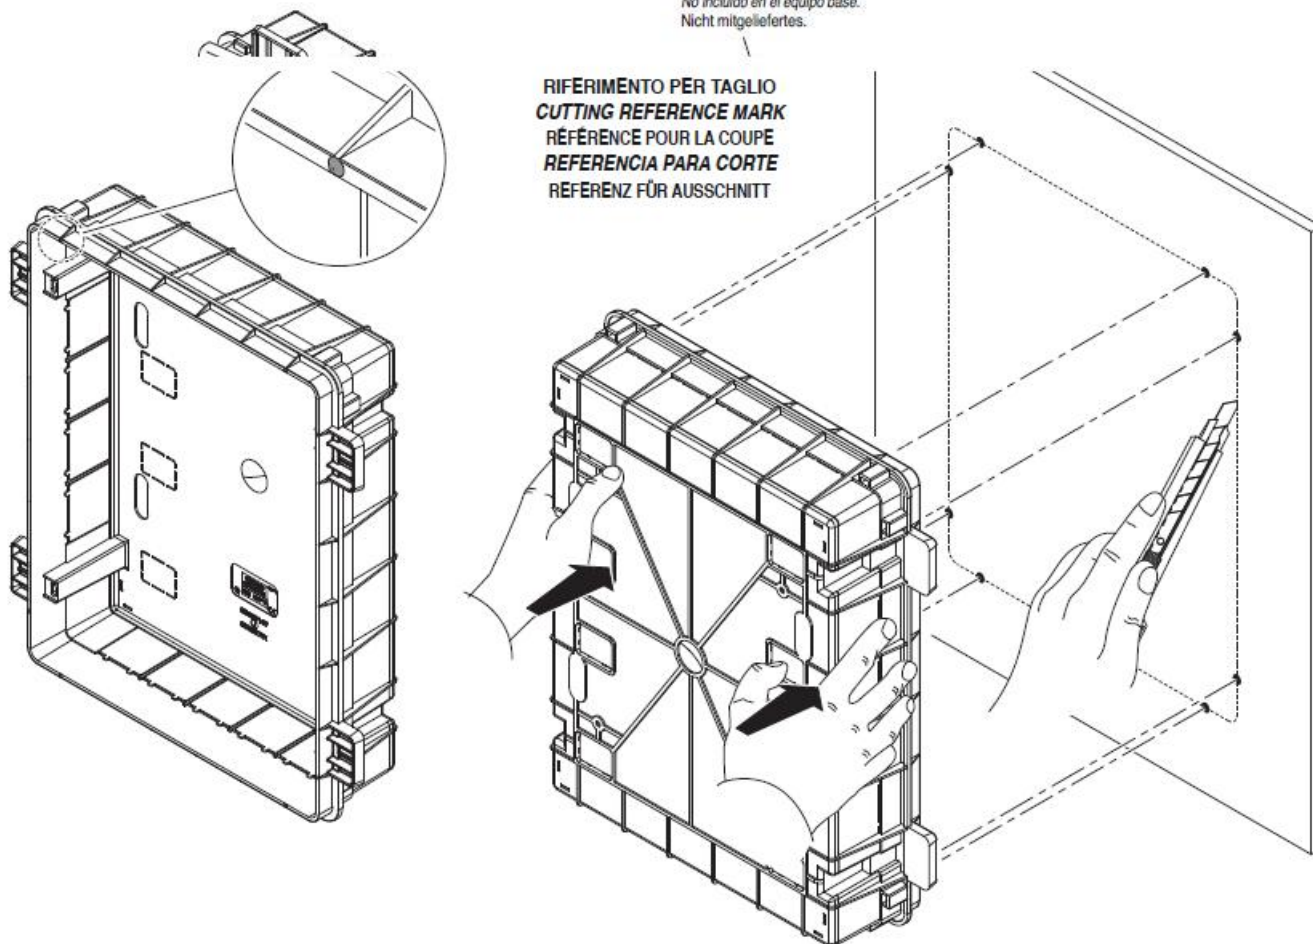

GEWISS TABLOU ELECTRIC INCASTRAT IN GIPS CARTON 72 MODULE

Tablou electric modular incastrat 36 module asezate pe patru randuri de cate 18M, pentru fixare in pereti de gips carton.

Material constructiv - policarbonat echipat cu usa transparenta pentru vizitare sigurante.

Montajul este extrem de facil datorita bornelor de marcaj situate pe doza tabloului. Practic sunt cateva excrescente cu care se puncteaza locul de decupare de pe rigips. Se fizeza cutia pe perete, se

apasa, apoi dupa indepartarea dozei tabloului electric, raman urmele de la bumbii pentru marcaj.

Dimensiunile cutiei sunt 465x855x95

ACCOPIAMENTI AFFIANCATI
SIDE-BY-SIDE COUPLING
ACCOUPEMENTS PLACÉS CÔTE À CÔTE
ACOPLAMIENTOS ACOPLADOS
VERBINDUNGEN BEI MONTAGE NEBENEINANDER

GW 40 425
Non in dotazione.
Not supplied.
Non en dotation.
No incluido en el equipo base.
Nicht mitgeliefert.

In cazul in care se doreste impartirea tabloului electric in mai multe compartimente, se poate utiliza peretele despartitor GW40487

Usa tabloului este fixata pe balamale detasabile, astfel pana la montajul final usa poate fi pastrata in cutie pentru protectie, si cand toate legaturile electrice sunt finalizate aceasta poate fi usor in locasul ei. Pentru securitate aceasta usa poate fi echipata cu Yala GW40422