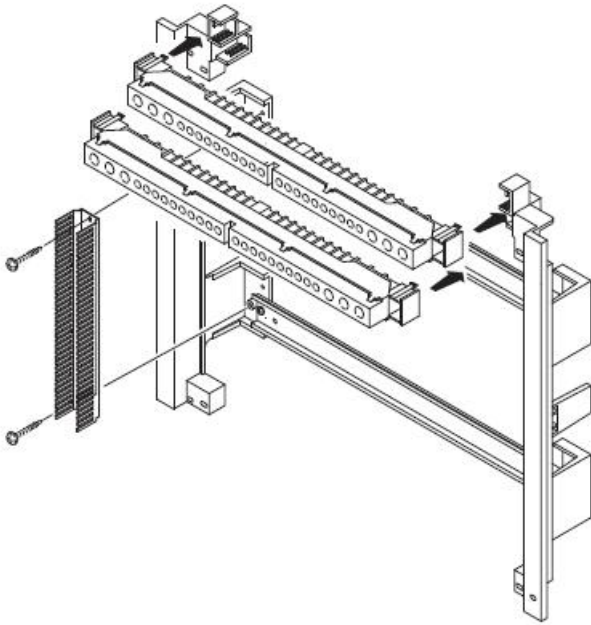

GEWISS TABLOU ELECTRIC INCASTRAT IN GIPS CARTON 54 MODULE

Tablou electric modular incastrat 36 module asezate pe trei randuri de cate 18M, pentru fixare in pereti de gips carton.

Material constructiv - policarbonat echipat cu usa transparenta pentru vizitare sigurante.

Montajul este extrem de facil datorita bornelor de marcaj situate pe doza tabloului. Practic sunt cateva excrescente cu care se puncteaza locul de decupare de pe rigips. Se fizeza cutia pe perete, se

apasa, apoi dupa indepartarea dozei tabloului electric, raman urmele de la bumbii pentru marcaj.

Tabloul este echipat cu doua sine din pentru montajul sigurantelor automate sau a aparatelor modulare DIN

Pentru o legare ferma si corecta a circuitelor electrice de impamantare si de nul recomandam echipare tabloului electric cu bara de nul GW40402

In cazul in care se doreste impartirea tabloului electric in mai multe compartimente, se poate utiliza peretele despartitor GW40487

Usa tabloului este fixata pe balamale detasabile, astfel pana la montajul final usa poate fi pastrata in cutie pentru protectie, si cand toate legaturile electrice sunt finalizate aceasta poate fi usor in locul ei. Pentru securitate aceasta usa poate fi echipata cu Yala GW40422