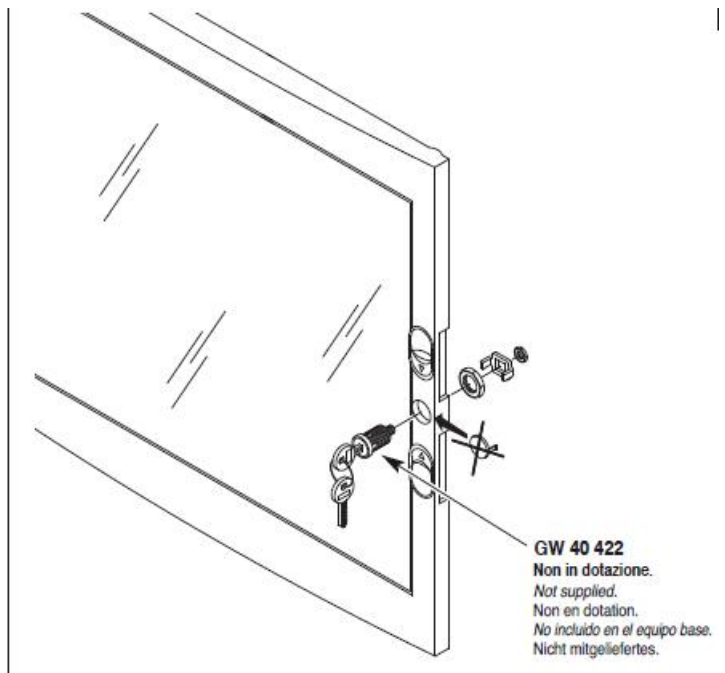

Montajul este extrem de facil datorita bornelor de marcaj situate pe doza tabloului. Practic sunt cateva excrescente cu care se puncteaza locul de decupare de pe rigips. Se fizeza cutia pe perete, se

apasa, apoi dupa indepartarea dozei tabloului electric, raman urmele de la bumbii pentru marcaj.

Dimensiunile cutiei sunt 465x680x95

ACCOPIAMENTI AFFIANCATI
SIDE-BY-SIDE COUPLING
ACCOUPEMENTS PLACÉS CÔTE À CÔTE
ACOPLAMIENTOS ACOPLADOS
VERBINDUNGEN BEI MONTAGE NEBENEINANDER

GW 40 425
Non in dotazione.
Not supplied.
Non en dotation.
No incluido en el equipo base.
Nicht mitgeliefert.

Tabloul este echipat cu doua sine din pentru montajul sigurantelor automate sau a aparatelor modulare DIN

Pentru o legare ferma si corecta a circuitelor electrice de impamantare si de nul recomandam echipare tabloului electric cu bara de nul GW40402

In cazul in care se doreste impartirea tabloului electric in mai multe compartimente, se poate utiliza peretele despartitor GW40487

Usa tabloului este fixata pe balamale detasabile, astfel pana la montajul final usa poate fi pastrata in cutie pentru protectie, si cand toate legaturile electrice sunt finalizate aceasta poate fi usor in locasul ei. Pentru securitate aceasta usa poate fi echipata cu Yala GW40422