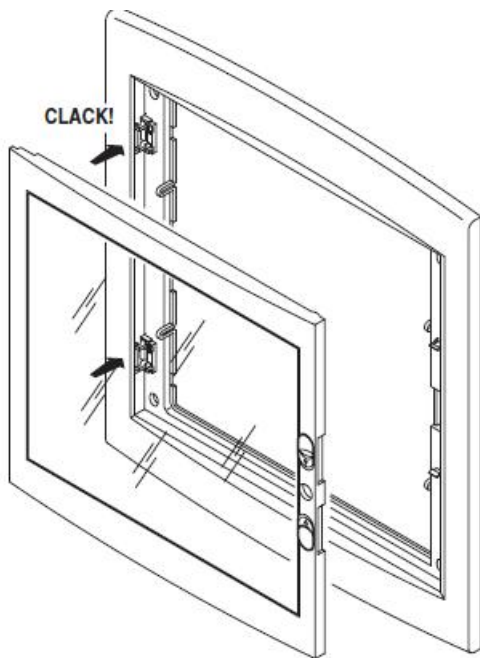

GEWISS TABLOU ELECTRIC INCASTRAT IN GIPS CARTON 54 MODULE

Tablou electric modular incastrat 36 module asezate pe trei randuri de cate 18M, pentru fixare in pereti de gips carton.

Material constructiv - policarbonat echipat cu usa transparenta pentru vizitare sigurante.

Montajul este extrem de facil datorita bornelor de marcaj situate pe doza tabloului. Practic sunt cateva excrescente cu care se puncteaza locul de decupare de pe rigips. Se fizeza cutia pe perete, se

apasa, apoi dupa indepartarea dozei tabloului electric, raman urmele de la bumbii pentru marcaj.

Tabloul este echipat cu doua sine din pentru montajul sigurantelor automate sau a aparatelor modulare DIN

Pentru o legare ferma si corecta a circuitelor electrice de impamantare si de nul recomandam echipare tabloului electric cu bara de nul GW40402

In cazul in care se doreste impartirea tabloului electric in mai multe compartimente, se poate utiliza peretele despartitor GW40487

Usa tabloului este fixata pe balamale detasabile, astfel pana la montajul final usa poate fi pastrata in cutie pentru protectie, si cand toate legaturile electrice sunt finalizate aceasta poate fi usor in locasul ei. Pentru securitate aceasta usa poate fi echipata cu Yala GW40422