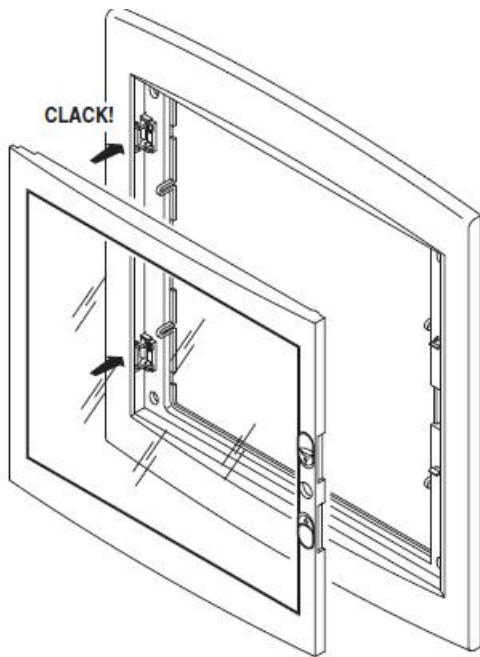

Pret: 416,53 LEI (TVA inclus)

Detalii online: <https://www.materialelectrice.ro/tablou-electric-incestrat-in-gips-carton-54-module>