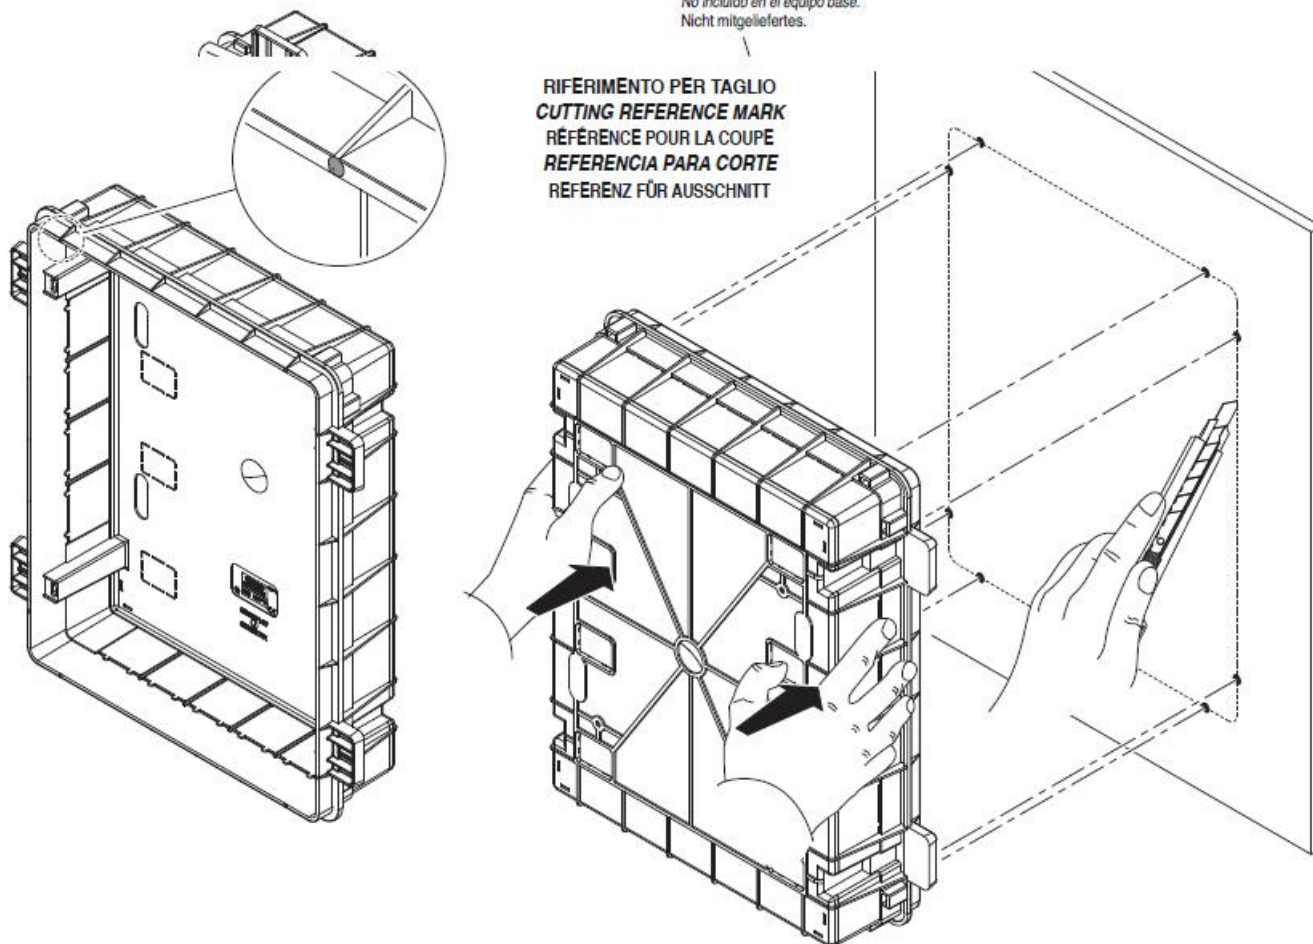

GEWISS TABLOU ELECTRIC INCASTRAT IN GIPS CARTON 54 MODULE

Tablou electric modular incastrat 36 module asezate pe trei randuri de cate 18M, pentru fixare in pereti de gips carton.

Material constructiv - policarbonat echipat cu usa transparenta pentru vizitare sigurante.

Montajul este extrem de facil datorita bornelor de marcaj situate pe doza tabloului. Practic sunt cateva excrescente cu care se puncteaza locul de decupare de pe rigips. Se fizeza cutia pe perete, se

apasa, apoi dupa indepartarea dozei tabloului electric, raman urmele de la bumbii pentru marcaj.

Dimensiunile cutiei sunt 465x680x95

ACCOPIAMENTI AFFIANCATI
SIDE-BY-SIDE COUPLING
ACCOUPEMENTS PLACÉS CÔTE À CÔTE
ACOPLAMIENTOS ACOPLADOS
VERBINDUNGEN BEI MONTAGE NEBENEINANDER

GW 40 425
Non in dotazione.
Not supplied.
Non en dotation.
No incluido en el equipo base.
Nicht mitgeliefert.

In cazul in care se doreste impartirea tabloului electric in mai multe compartimente, se poate utiliza peretele despartitor GW40487

Usa tabloului este fixata pe balamale detasabile, astfel pana la montajul final usa poate fi pastrata in cutie pentru protectie, si cand toate legaturile electrice sunt finalizate aceasta poate fi usor in locul ei. Pentru securitate aceasta usa poate fi echipata cu Yala GW40422