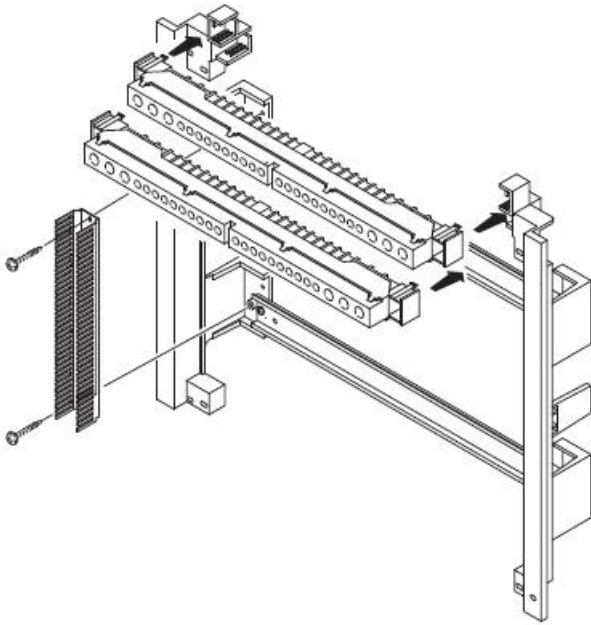

GEWISS TABLOU ELECTRIC INCASTRAT IN GIPS CARTON 54 MODULE

Tablou electric modular incastrat 36 module asezate pe trei randuri de cate 18M, pentru fixare in pereti de gips carton.

Material constructiv - policarbonat echipat cu usa transparenta pentru vizitare sigurante.

Montajul este extrem de facil datorita bornelor de marcaj situate pe doza tabloului. Practic sunt cateva excrescente cu care se puncteaza locul de decupare de pe rigips. Se fizeza cutia pe perete, se

apasa, apoi dupa indepartarea dozei tabloului electric, raman urmele de la bumbii pentru marcaj.

Tabloul este echipat cu doua sine din pentru montajul sigurantelor automate sau a aparatelor modulare DIN

Pentru o legare ferma si corecta a circuitelor electrice de impamantare si de nul recomandam echipare tabloului electric cu bara de nul GW40402

In cazul in care se doreste impartirea tabloului electric in mai multe compartimente, se poate utiliza peretele despartitor GW40487

Usa tabloului este fixata pe balamale detasabile, astfel pana la montajul final usa poate fi pastrata in cutie pentru protectie, si cand toate legaturile electrice sunt finalizate aceasta poate fi usor in locasul ei. Pentru securitate aceasta usa poate fi echipata cu Yala GW40422