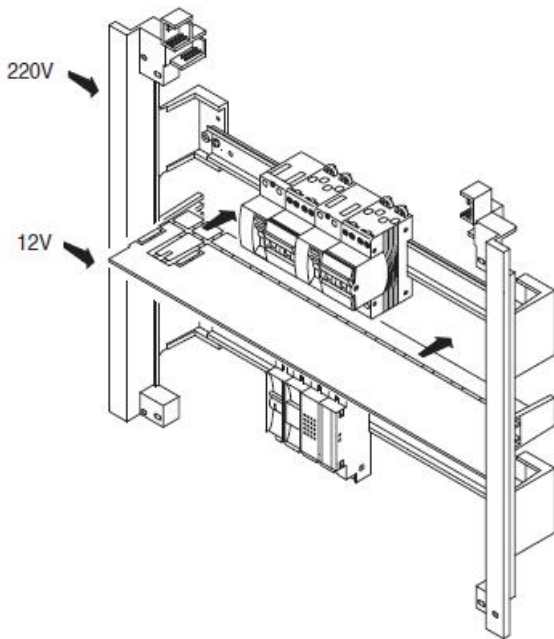

Montajul este extrem de facil datorita bornelor de marcaj situate pe doza tabloului. Practic sunt cateva excrescente cu care se puncteaza locul de decupare de pe rigips. Se fizeza cutia pe perete, se

apasa, apoi dupa indepartarea dozei tabloului electric, raman urmele de la bumbii pentru marcaj.

Dimensiunile cutiei sunt 465x680x95

ACCOPIAMENTI AFFIANCATI
SIDE-BY-SIDE COUPLING
ACCOUPEMENTS PLACÉS CÔTE À CÔTE
ACOPLAMIENTOS ACOPLADOS
VERBINDUNGEN BEI MONTAGE NEBENEINANDER

GW 40 425
Non in dotazione.
Not supplied.
Non en dotation.
No incluido en el equipo base.
Nicht mitgeliefert.

Tabloul este echipat cu doua sine din pentru montajul sigurantelor automate sau a aparatelor modulare DIN

Pentru o legare ferma si corecta a circuitelor electrice de impamantare si de nul recomandam echipare tabloului electric cu bara de nul GW40402

In cazul in care se doreste impartirea tabloului electric in mai multe compartimente, se poate utiliza peretele despartitor GW40487

Usa tabloului este fixata pe balamale detasabile, astfel pana la montajul final usa poate fi pastrata in cutie pentru protectie, si cand toate legaturile electrice sunt finalizate aceasta poate fi usor in locul ei. Pentru securitate aceasta usa poate fi echipata cu Yala GW40422