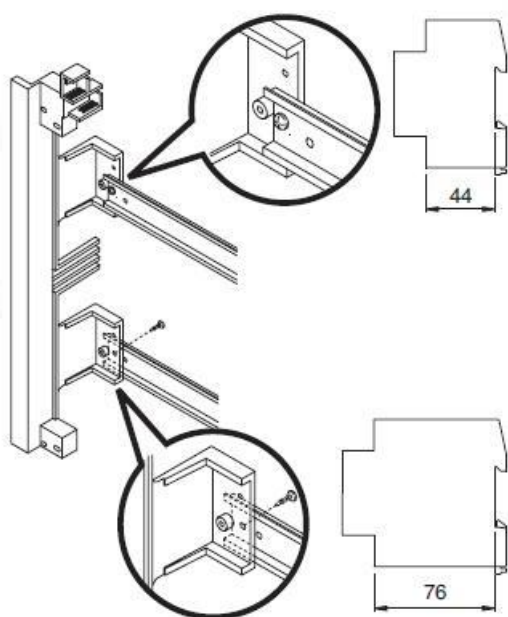

Pentru o legare ferma si corecta a circuitelor electrice de impamantare si de nul recomandam echipare tabloului electric cu bara de nul GW40402