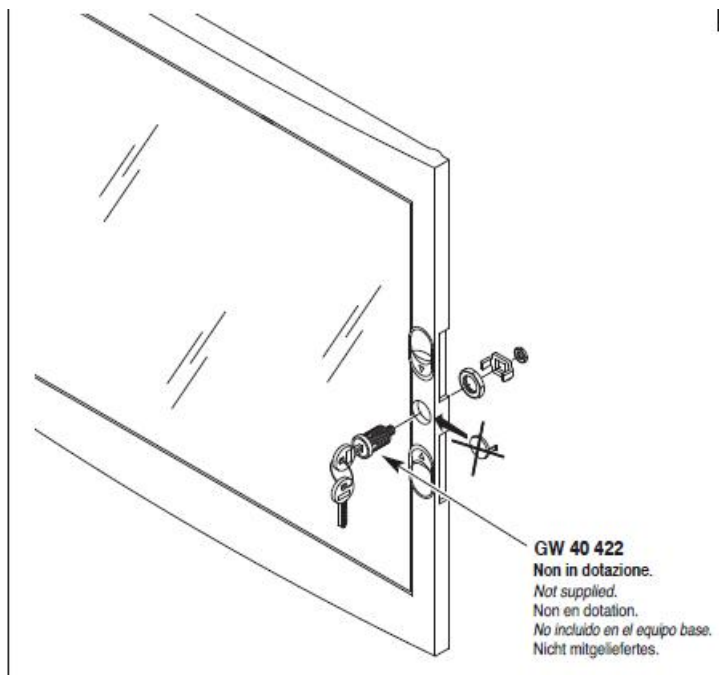

Pret: 416,53 LEI (TVA inclus)

Detalii online: <https://www.materialelectrice.ro/tablou-electric-incestrat-in-gips-carton-54-module>