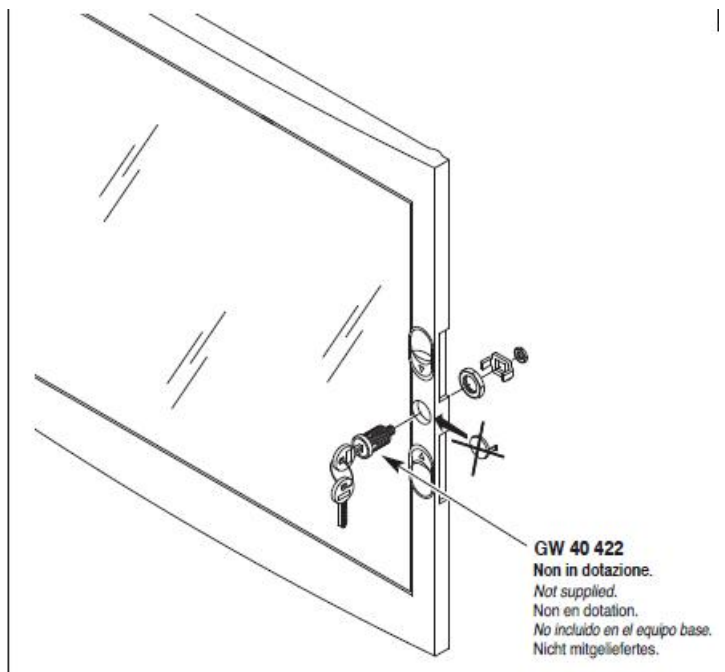

Pret: 416,53 LEI (TVA inclus)

Detalii online: <https://www.materialelectrice.ro/tablou-electric-incestrat-in-gips-carton-54-module>