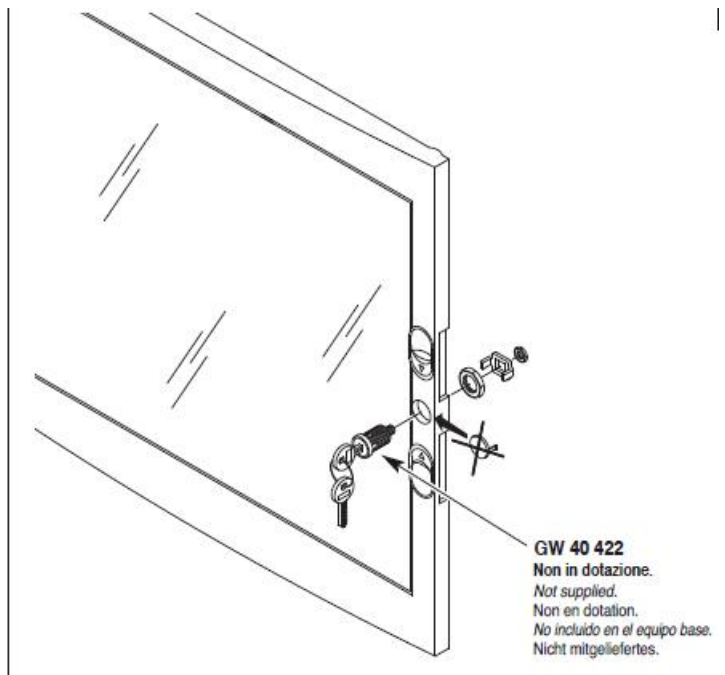

Montajul este extrem de facil datorita bornelor de marcaj situate pe doza tabloului. Practic sunt cateva excrescente cu care se puncteaza locul de decupare de pe rigips. Se fizeza cutia pe perete, se

apasa, apoi dupa indepartarea dozei tabloului electric, raman urmele de la bumbii pentru marcaj.

Dimensiunile cutiei sunt 465x680x95

ACCOPIAMENTI AFFIANCATI
SIDE-BY-SIDE COUPLING
ACCOUPEMENTS PLACÉS CÔTE À CÔTE
ACOPLAMIENTOS ACOPLADOS
VERBINDUNGEN BEI MONTAGE NEBENEINANDER

GW 40 425
Non in dotazione.
Not supplied.
Non en dotation.
No incluido en el equipo base.
Nicht mitgeliefert.

Tabloul este echipat cu doua sine din pentru montajul sigurantelor automate sau a aparatelor modulare DIN

Pentru o legare ferma si corecta a circuitelor electrice de impamantare si de nul recomandam echipare tabloului electric cu bara de nul GW40402

In cazul in care se doreste impartirea tabloului electric in mai multe compartimente, se poate utiliza peretele despartitor GW40487

Usa tabloului este fixata pe balamale detasabile, astfel pana la montajul final usa poate fi pastrata in cutie pentru protectie, si cand toate legaturile electrice sunt finalizate aceasta poate fi usor in locul ei. Pentru securitate aceasta usa poate fi echipata cu Yala GW40422