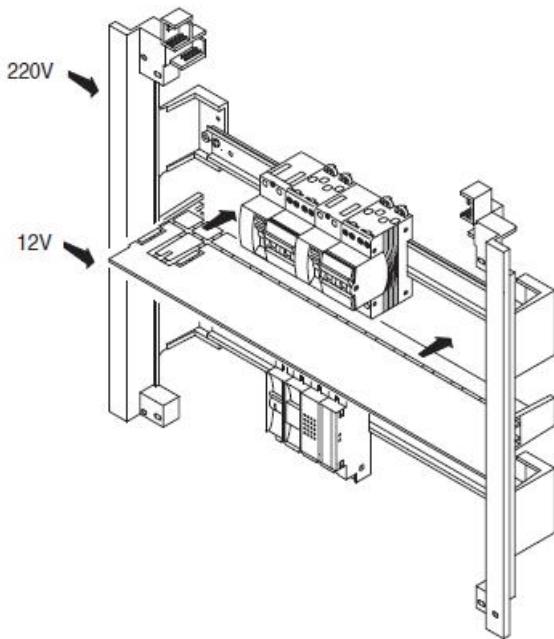

Montajul este extrem de facil datorita bornelor de marcaj situate pe doza tabloului. Practic sunt cateva excrescente cu care se puncteaza locul de decupare de pe rigips. Se fizeza cutia pe perete, se

apasa, apoi dupa indepartarea dozei tabloului electric, raman urmele de la bumbii pentru marcaj.

Dimensiunile cutiei sunt 465x680x95

ACCOPIAMENTI AFFIANCATI
SIDE-BY-SIDE COUPLING
ACCOUPEMENTS PLACÉS CÔTE À CÔTE
ACOPLAMIENTOS ACOPLADOS
VERBINDUNGEN BEI MONTAGE NEBENEINANDER

GW 40 425
Non in dotazione.
Not supplied.
Non en dotation.
No incluido en el equipo base.
Nicht mitgeliefert.

Tabloul este echipat cu doua sine din pentru montajul sigurantelor automate sau a aparatelor modulare DIN

Pentru o legare ferma si corecta a circuitelor electrice de impamantare si de nul recomandam echipare tabloului electric cu bara de nul GW40402

In cazul in care se doreste impartirea tabloului electric in mai multe compartimente, se poate utiliza peretele despartitor GW40487

Usa tabloului este fixata pe balamale detasabile, astfel pana la montajul final usa poate fi pastrata in cutie pentru protectie, si cand toate legaturile electrice sunt finalizate aceasta poate fi usor in locasul ei. Pentru securitate aceasta usa poate fi echipata cu Yala GW40422