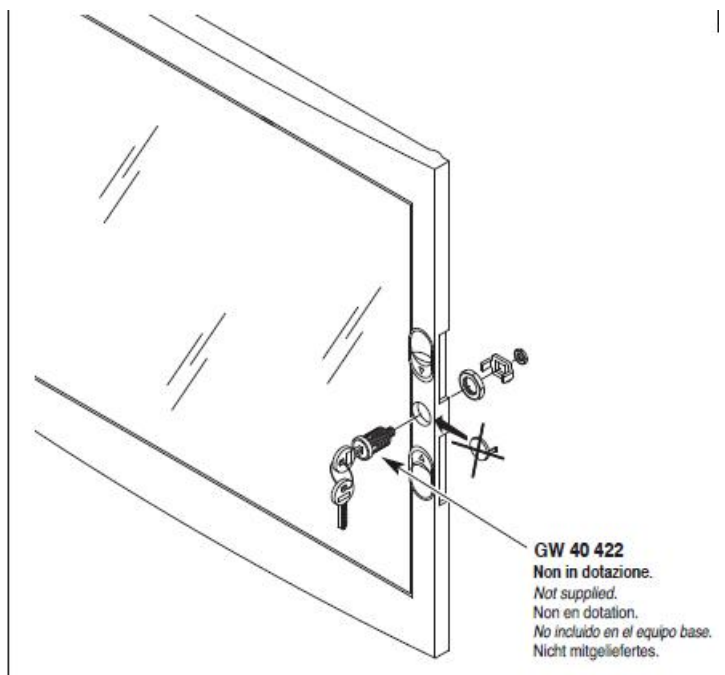

Montajul este extrem de facil datorita bornelor de marcaj situate pe doza tabloului. Practic sunt cateva excrescente cu care se puncteaza locul de decupare de pe rigips. Se fizeza cutia pe perete, se

apasa, apoi dupa indepartarea dozei tabloului electric, raman urmele de la bumbii pentru marcaj.

Dimensiunile cutiei sunt 465x680x95

ACCOPIAMENTI AFFIANCATI
SIDE-BY-SIDE COUPLING
ACCOUPEMENTS PLACÉS CÔTE À CÔTE
ACOPLAMIENTOS ACOPLADOS
VERBINDUNGEN BEI MONTAGE NEBENEINANDER

GW 40 425
Non in dotazione.
Not supplied.
Non en dotation.
No incluido en el equipo base.
Nicht mitgeliefert.

Tabloul este echipat cu doua sine din pentru montajul sigurantelor automate sau a aparatelor modulare DIN

Pentru o legare ferma si corecta a circuitelor electrice de impamantare si de nul recomandam echipare tabloului electric cu bara de nul GW40402

In cazul in care se doreste impartirea tabloului electric in mai multe compartimente, se poate utiliza peretele despartitor GW40487

Usa tabloului este fixata pe balamale detasabile, astfel pana la montajul final usa poate fi pastrata in cutie pentru protectie, si cand toate legaturile electrice sunt finalizate aceasta poate fi usor in locasul ei. Pentru securitate aceasta usa poate fi echipata cu Yala GW40422