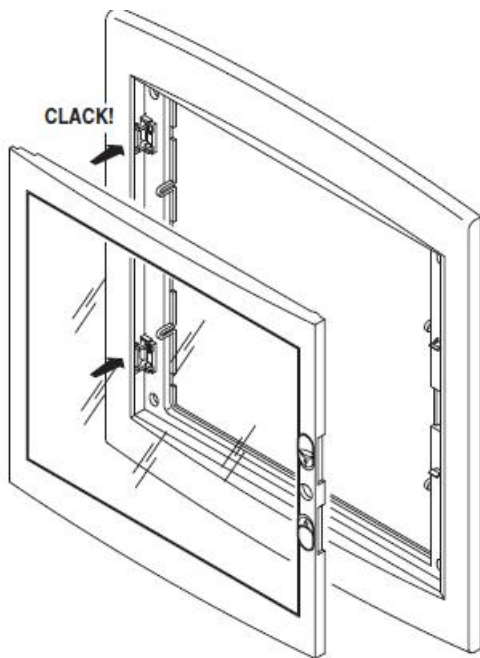

GEWISS TABLOU ELECTRIC INCASTRAT IN GIPS CARTON 54 MODULE

Tablou electric modular incastrat 36 module asezate pe trei randuri de cate 18M, pentru fixare in pereti de gips carton.

Material constructiv - policarbonat echipat cu usa transparenta pentru vizitare sigurante.

Montajul este extrem de facil datorita bornelor de marcaj situate pe doza tabloului. Practic sunt cateva excrescente cu care se puncteaza locul de decupare de pe rigips. Se fizeza cutia pe perete, se

apasa, apoi dupa indepartarea dozei tabloului electric, raman urmele de la bumbii pentru marcaj.

Tabloul este echipat cu doua sine din pentru montajul sigurantelor automate sau a aparatelor modulare DIN

Pentru o legare ferma si corecta a circuitelor electrice de impamantare si de nul recomandam echipare tabloului electric cu bara de nul GW40402

In cazul in care se doreste impartirea tabloului electric in mai multe compartimente, se poate utiliza peretele despartitor GW40487

Usa tabloului este fixata pe balamale detasabile, astfel pana la montajul final usa poate fi pastrata in cutie pentru protectie, si cand toate legaturile electrice sunt finalizate aceasta poate fi usor in locul ei. Pentru securitate aceasta usa poate fi echipata cu Yala GW40422