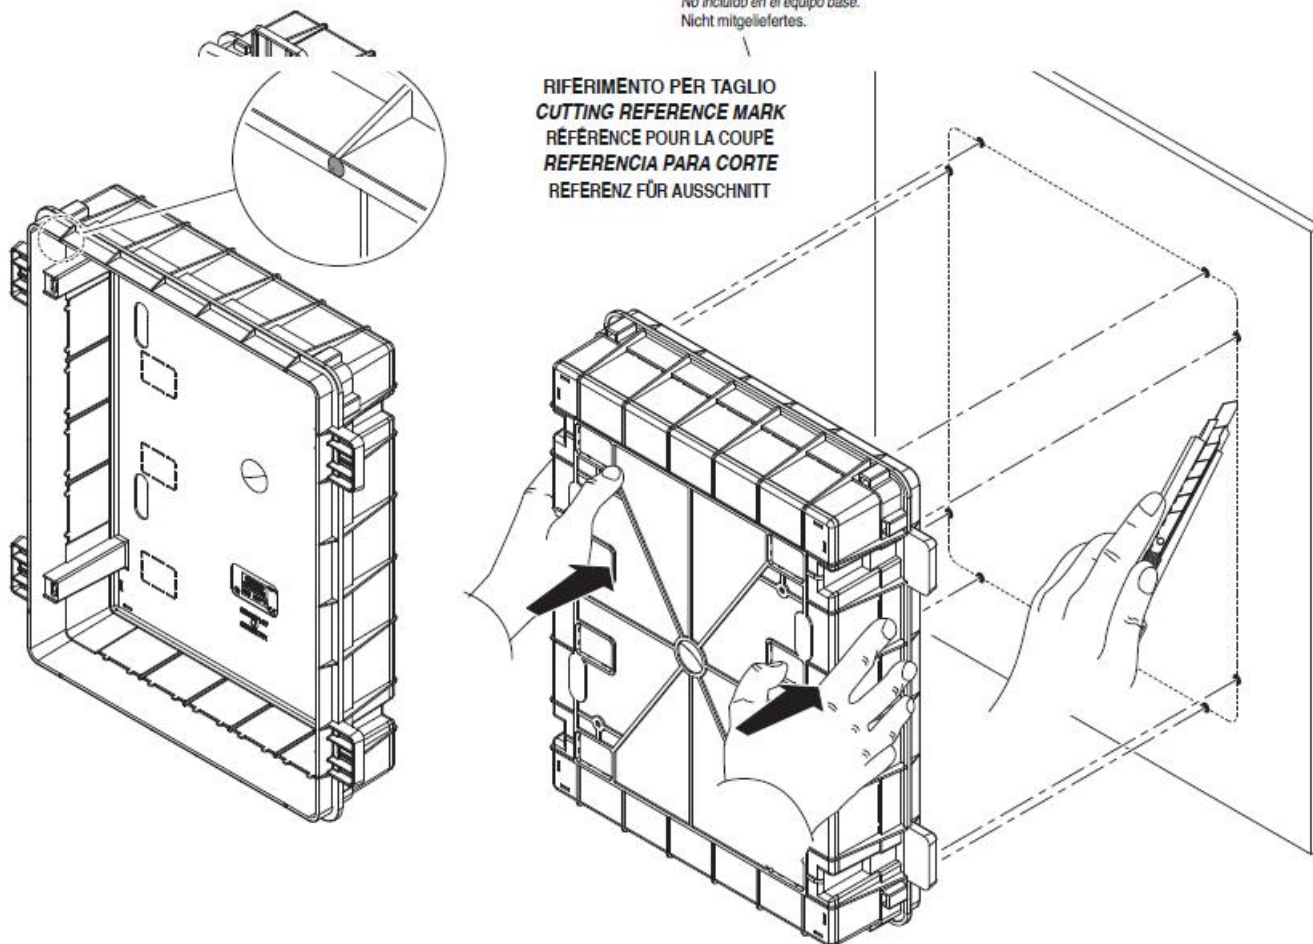

GEWISS TABLOU ELECTRIC INCASTRAT IN GIPS CARTON 54 MODULE

Tablou electric modular incastrat 36 module asezate pe trei randuri de cate 18M, pentru fixare in pereti de gips carton.

Material constructiv - policarbonat echipat cu usa transparenta pentru vizitare sigurante.

Montajul este extrem de facil datorita bornelor de marcaj situate pe doza tabloului. Practic sunt cateva excrescente cu care se puncteaza locul de decupare de pe rigips. Se fizeza cutia pe perete, se

apasa, apoi dupa indepartarea dozei tabloului electric, raman urmele de la bumbii pentru marcaj.

Dimensiunile cutiei sunt 465x680x95

ACCOPIAMENTI AFFIANCATI
SIDE-BY-SIDE COUPLING
ACCOUPEMENTS PLACÉS CÔTE À CÔTE
ACOPLAMIENTOS ACOPLADOS
VERBINDUNGEN BEI MONTAGE NEBENEINANDER

GW 40 425
Non in dotazione.
Not supplied.
Non en dotation.
No incluido en el equipo base.
Nicht mitgeliefert.

In cazul in care se doreste impartirea tabloului electric in mai multe compartimente, se poate utiliza peretele despartitor GW40487

Usa tabloului este fixata pe balamale detasabile, astfel pana la montajul final usa poate fi pastrata in cutie pentru protectie, si cand toate legaturile electrice sunt finalizate aceasta poate fi usor in locasul ei. Pentru securitate aceasta usa poate fi echipata cu Yala GW40422