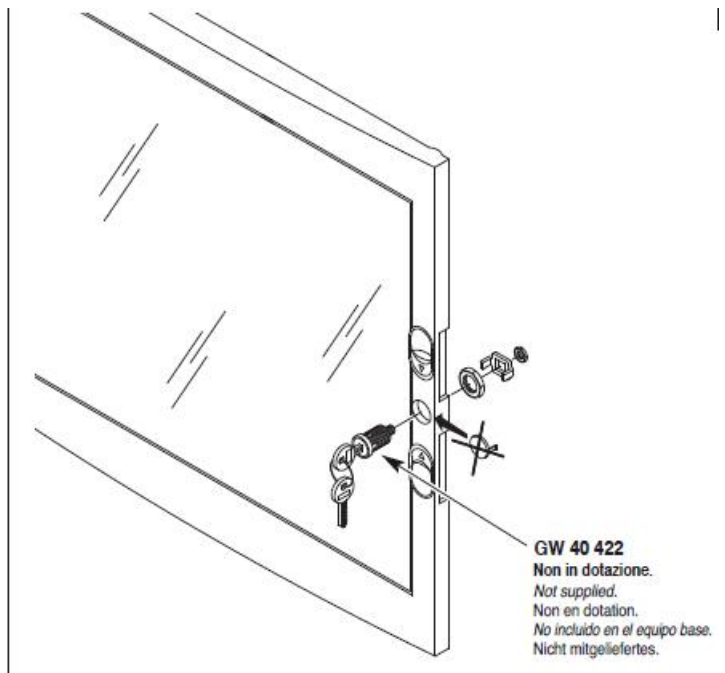

Montajul este extrem de facil datorita bornelor de marcaj situate pe doza tabloului. Practic sunt cateva excrescente cu care se puncteaza locul de decupare de pe rigips. Se fizeza cutia pe perete, se

apasa, apoi dupa indepartarea dozei tabloului electric, raman urmele de la bumbii pentru marcaj.

Dimensiunile cutiei sunt 465x505x85

ACCOPIAMENTI AFFIANCATI
SIDE-BY-SIDE COUPLING
ACCOUPEMENTS PLACÉS CÔTE À CÔTE
ACOPLAMIENTOS ACOPLADOS
VERBINDUNGEN BEI MONTAGE NEBENEINANDER

GW 40 425
Non in dotazione.
Not supplied.
Non en dotation.
No incluido en el equipo base.
Nicht mitgeliefert.

Tabloul este echipat cu doua sine din pentru montajul sigurantelor automate sau a aparatelor modulare DIN

Pentru o legare ferma si corecta a circuitelor electrice de impamantare si de nul recomandam echipare tabloului electric cu bara de nul GW40402

In cazul in care se doreste impartirea tabloului electric in mai multe compartimente, se poate utiliza peretele despartitor GW40487

Usa tabloului este fixata pe balamale detasabile, astfel pana la montajul final usa poate fi pastrata in cutie pentru protectie, si cand toate legaturile electrice sunt finalizate aceasta poate fi usor in locasul ei. Pentru securitate aceasta usa poate fi echipata cu Yala GW40422