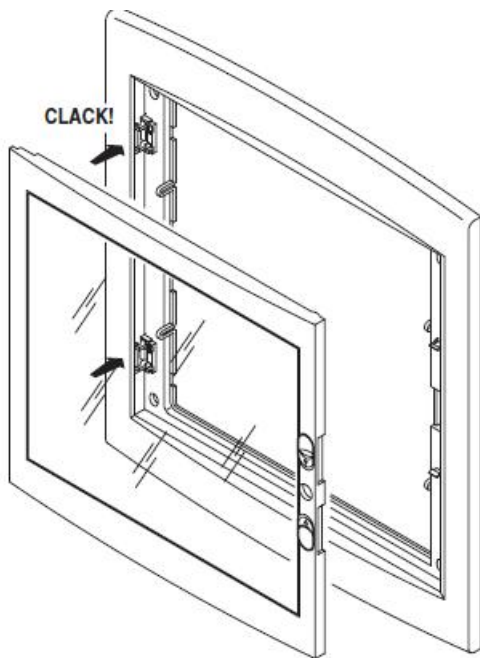

GEWISS TABLOU ELECTRIC INCASTRAT IN GIPS CARTON 36 MODULE

Tablou electric modular incastrat 36 module asezate pe doua randuri de cate 18M, pentru fixare in pereti de gips carton.

Material constructiv - policarbonat echipat cu usa transparenta pentru vizitare sigurante.

Montajul este extrem de facil datorita bornelor de marcaj situate pe doza tabloului. Practic sunt cateva excrescente cu care se puncteaza locul de decupare de pe rigips. Se fizeza cutia pe perete, se

apasa, apoi dupa indepartarea dozei tabloului electric, raman urmele de la bumbii pentru marcaj.

Tabloul este echipat cu doua sine din pentru montajul sigurantelor automate sau a aparatelor modulare DIN

Pentru o legare ferma si corecta a circuitelor electrice de impamantare si de nul recomandam echipare tabloului electric cu bara de nul GW40402

In cazul in care se doreste impartirea tabloului electric in mai multe compartimente, se poate utiliza peretele despartitor GW40487

Usa tabloului este fixata pe balamale detasabile, astfel pana la montajul final usa poate fi pastrata in cutie pentru protectie, si cand toate legaturile electrice sunt finalizate aceasta poate fi usor in locasul ei. Pentru securitate aceasta usa poate fi echipata cu Yala GW40422