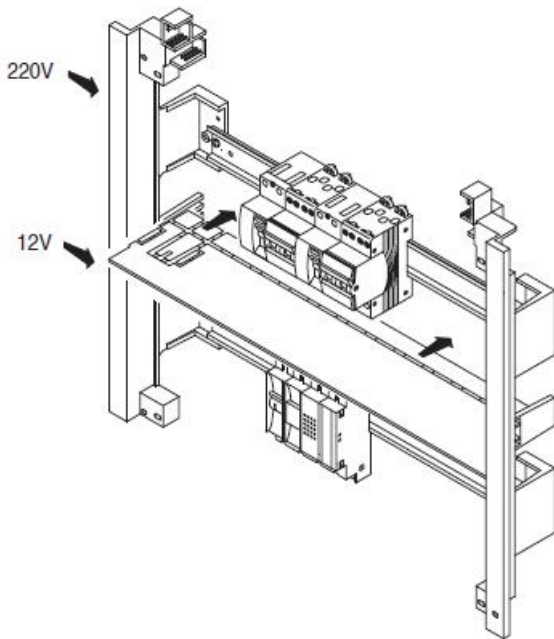

Montajul este extrem de facil datorita bornelor de marcaj situate pe doza tabloului. Practic sunt cateva excrescente cu care se puncteaza locul de decupare de pe rigips. Se fizeza cutia pe perete, se

apasa, apoi dupa indepartarea dozei tabloului electric, raman urmele de la bumbii pentru marcaj.

Dimensiunile cutiei sunt 465x505x85

ACCOPIAMENTI AFFIANCATI
SIDE-BY-SIDE COUPLING
ACCOUPEMENTS PLACÉS CÔTE À CÔTE
ACOPLAMIENTOS ACOPLADOS
VERBINDUNGEN BEI MONTAGE NEBENEINANDER

GW 40 425
Non in dotazione.
Not supplied.
Non en dotation.
No incluido en el equipo base.
Nicht mitgeliefert.

Tabloul este echipat cu doua sine din pentru montajul sigurantelor automate sau a aparatelor modulare DIN

Pentru o legare ferma si corecta a circuitelor electrice de impamantare si de nul recomandam echipare tabloului electric cu bara de nul GW40402

In cazul in care se doreste impartirea tabloului electric in mai multe compartimente, se poate utiliza peretele despartitor GW40487

Usa tabloului este fixata pe balamale detasabile, astfel pana la montajul final usa poate fi pastrata in cutie pentru protectie, si cand toate legaturile electrice sunt finalizate aceasta poate fi usor in locasul ei. Pentru securitate aceasta usa poate fi echipata cu Yala GW40422