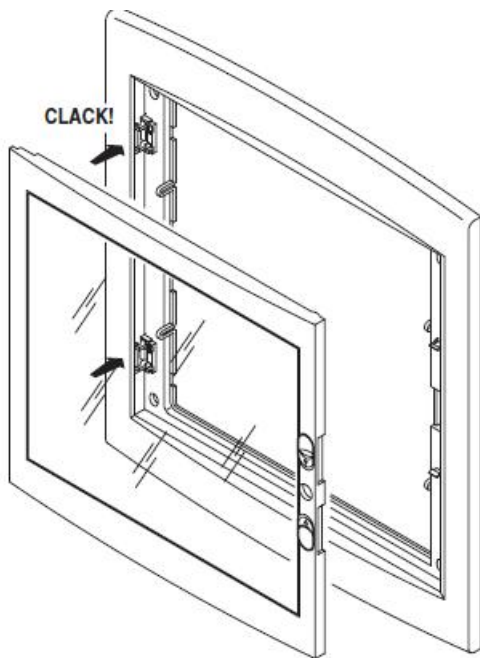

Montajul este extrem de facil datorita bornelor de marcaj situate pe doza tabloului. Practic sunt cateva excrescente cu care se puncteaza locul de decupare de pe rigips. Se fizeza cutia pe perete, se

apasa, apoi dupa indepartarea dozei tabloului electric, raman urmele de la bumbii pentru marcaj.

Dimensiunile cutiei sunt 465x505x85

ACCOPIAMENTI AFFIANCATI  
**SIDE-BY-SIDE COUPLING**  
ACCOUPEMENTS PLACÉS CÔTE À CÔTE  
**ACOPLAMIENTOS ACOPLADOS**  
VERBINDUNGEN BEI MONTAGE NEBENEINANDER

**GW 40 425**  
Non in dotazione.  
Not supplied.  
Non en dotation.  
No incluido en el equipo base.  
Nicht mitgeliefert.

Tabloul este echipat cu doua sine din pentru montajul sigurantelor automate sau a aparatelor modulare DIN

Pentru o legare ferma si corecta a circuitelor electrice de impamantare si de nul recomandam echipare tabloului electric cu bara de nul GW40402

In cazul in care se doreste impartirea tabloului electric in mai multe compartimente, se poate utiliza peretele despartitor GW40487

Usa tabloului este fixata pe balamale detasabile, astfel pana la montajul final usa poate fi pastrata in cutie pentru protectie, si cand toate legaturile electrice sunt finalizate aceasta poate fi usor in locul ei. Pentru securitate aceasta usa poate fi echipata cu Yala GW40422