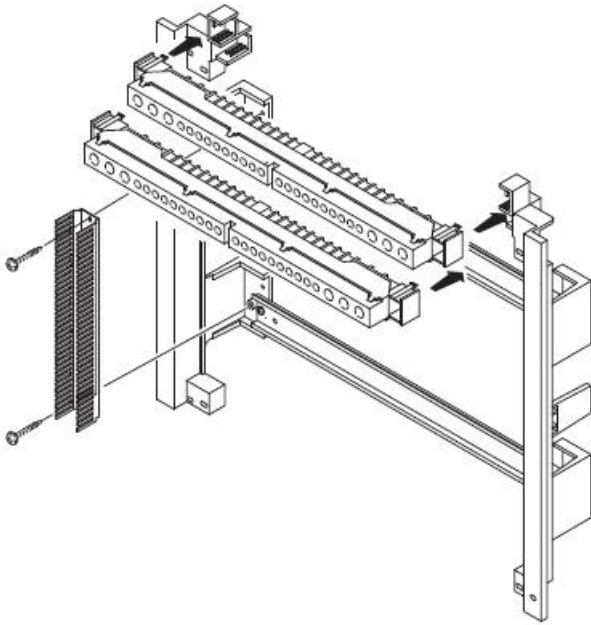

GEWISS TABLOU ELECTRIC INCASTRAT IN GIPS CARTON 36 MODULE

Tablou electric modular incastat 36 module asezate pe doua randuri de cate 18M, pentru fixare in pereti de gips carton.

Material constructiv - policarbonat echipat cu usa transparenta pentru vizitare sigurante.

Montajul este extrem de facil datorita bornelor de marcaj situate pe doza tabloului. Practic sunt cateva excrescente cu care se puncteaza locul de decupare de pe rigips. Se fizeza cutia pe perete, se

apasa, apoi dupa indepartarea dozei tabloului electric, raman urmele de la bumbii pentru marcaj.

Tabloul este echipat cu doua sine din pentru montajul sigurantelor automate sau a aparatelor modulare DIN

Pentru o legare ferma si corecta a circuitelor electrice de impamantare si de nul recomandam echipare tabloului electric cu bara de nul GW40402

In cazul in care se doreste impartirea tabloului electric in mai multe compartimente, se poate utiliza peretele despartitor GW40487

Usa tabloului este fixata pe balamale detasabile, astfel pana la montajul final usa poate fi pastrata in cutie pentru protectie, si cand toate legaturile electrice sunt finalizate aceasta poate fi usor in locul ei. Pentru securitate aceasta usa poate fi echipata cu Yala GW40422