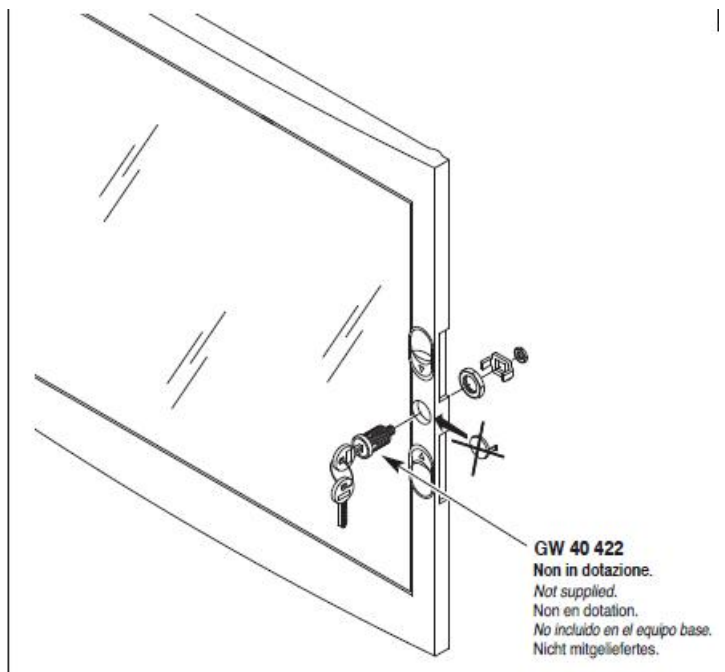

Montajul este extrem de facil datorita bornelor de marcaj situate pe doza tabloului. Practic sunt cateva excrescente cu care se puncteaza locul de decupare de pe rigips. Se fizeza cutia pe perete, se

apasa, apoi dupa indepartarea dozei tabloului electric, raman urmele de la bumbii pentru marcaj.

Tabloul este echipat cu doua sine din pentru montajul sigurantelor automate sau a aparatelor modulare DIN

Pentru o legare ferma si corecta a circuitelor electrice de impamantare si de nul recomandam echipare tabloului electric cu bara de nul GW40402

In cazul in care se doreste impartirea tabloului electric in mai multe compartimente, se poate utiliza peretele despartitor GW40487

Usa tabloului este fixata pe balamale detasabile, astfel pana la montajul final usa poate fi pastrata in cutie pentru protectie, si cand toate legaturile electrice sunt finalizate aceasta poate fi usor in locasul ei. Pentru securitate aceasta usa poate fi echipata cu Yala GW40422

In cazul cladirilor mari, tablourile pot fi interconectate intre ele iar cu ajutorul peselor de conectare GW40425 se poate asigura o aliniere pefrecta si foarte usoara de realizat.

Pret: 232,00 LEI (TVA inclus)