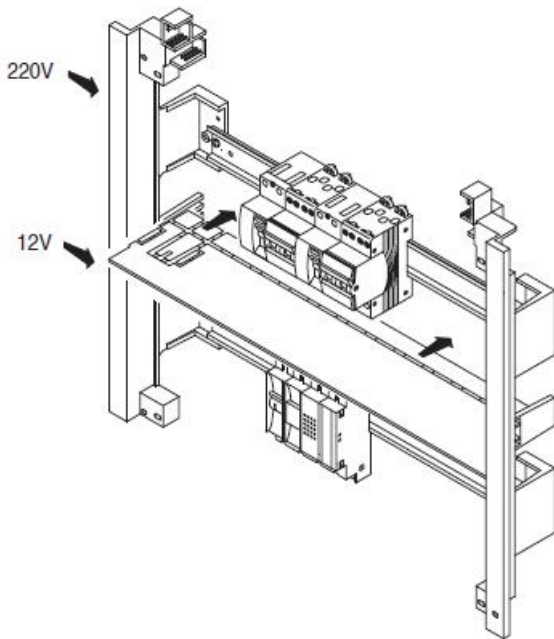

Montajul este extrem de facil datorita bornelor de marcaj situate pe doza tabloului. Practic sunt cateva excrescente cu care se puncteaza locul de decupare de pe rigips. Se fizeza cutia pe perete, se

apasa, apoi dupa indepartarea dozei tabloului electric, raman urmele de la bumbii pentru marcaj.

Dimensiunile cutiei sunt 465x505x85

ACCOPIAMENTI AFFIANCATI  
**SIDE-BY-SIDE COUPLING**  
ACCOUPEMENTS PLACÉS CÔTE À CÔTE  
**ACOPLAMIENTOS ACOPLADOS**  
VERBINDUNGEN BEI MONTAGE NEBENEINANDER

**GW 40 425**  
Non in dotazione.  
Not supplied.  
Non en dotation.  
No incluido en el equipo base.  
Nicht mitgeliefert.

Tabloul este echipat cu doua sine din pentru montajul sigurantelor automate sau a aparatelor modulare DIN

Pentru o legare ferma si corecta a circuitelor electrice de impamantare si de nul recomandam echipare tabloului electric cu bara de nul GW40402

In cazul in care se doreste impartirea tabloului electric in mai multe compartimente, se poate utiliza peretele despartitor GW40487

Usa tabloului este fixata pe balamale detasabile, astfel pana la montajul final usa poate fi pastrata in cutie pentru protectie, si cand toate legaturile electrice sunt finalizate aceasta poate fi usor in locul ei. Pentru securitate aceasta usa poate fi echipata cu Yala GW40422