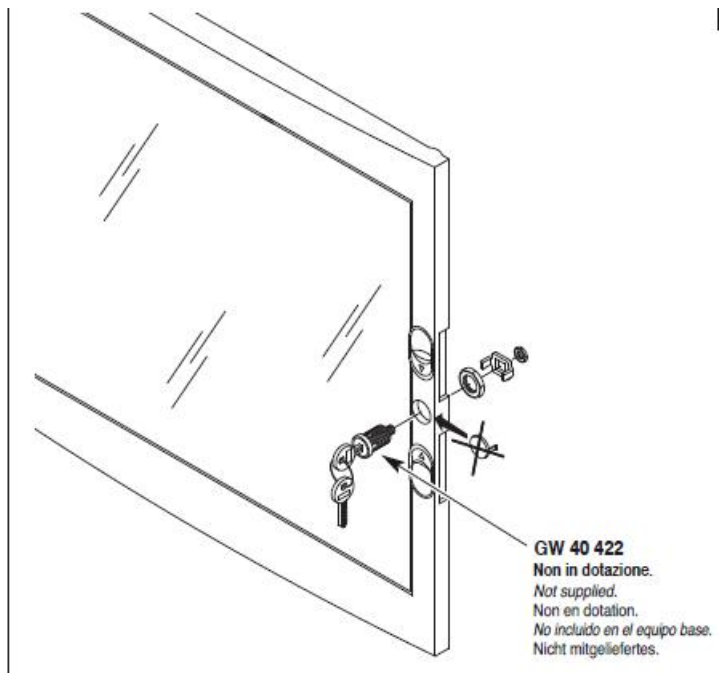

Montajul este extrem de facil datorita bornelor de marcaj situate pe doza tabloului. Practic sunt cateva excrescente cu care se puncteaza locul de decupare de pe rigips. Se fizeza cutia pe perete, se

apasa, apoi dupa indepartarea dozei tabloului electric, raman urmele de la bumbii pentru marcaj.

Dimensiunile cutiei sunt 465x505x85

ACCOPIAMENTI AFFIANCATI
SIDE-BY-SIDE COUPLING
ACCOUPEMENTS PLACÉS CÔTE À CÔTE
ACOPLAMIENTOS ACOPLADOS
VERBINDUNGEN BEI MONTAGE NEBENEINANDER

GW 40 425
Non in dotazione.
Not supplied.
Non en dotation.
No incluido en el equipo base.
Nicht mitgeliefert.

Tabloul este echipat cu doua sine din pentru montajul sigurantelor automate sau a aparatelor modulare DIN

Pentru o legare ferma si corecta a circuitelor electrice de impamantare si de nul recomandam echipare tabloului electric cu bara de nul GW40402

In cazul in care se doreste impartirea tabloului electric in mai multe compartimente, se poate utiliza peretele despartitor GW40487

Usa tabloului este fixata pe balamale detasabile, astfel pana la montajul final usa poate fi pastrata in cutie pentru protectie, si cand toate legaturile electrice sunt finalizate aceasta poate fi usor in locul ei. Pentru securitate aceasta usa poate fi echipata cu Yala GW40422