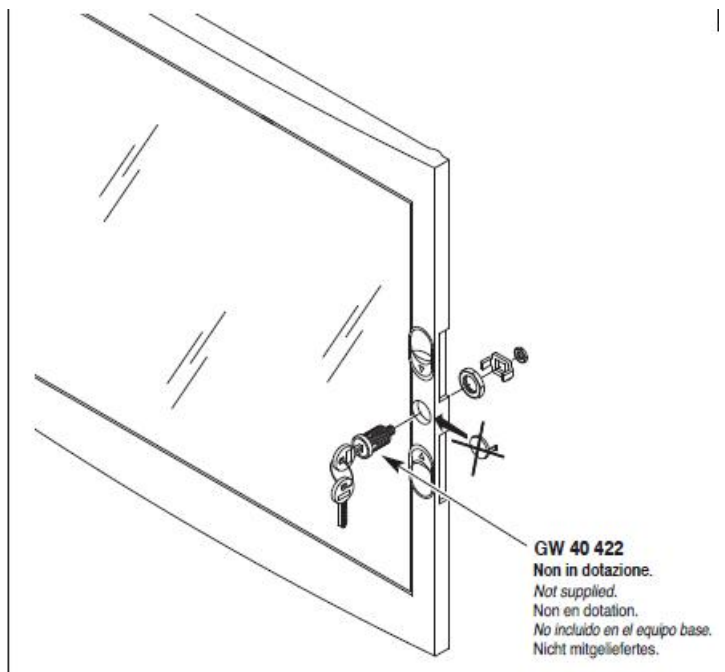

Pret: 232,00 LEI (TVA inclus)

Detalii online: <https://www.materialelectrice.ro/tablou-electric-incestrat-in-gips-carton-36-module>