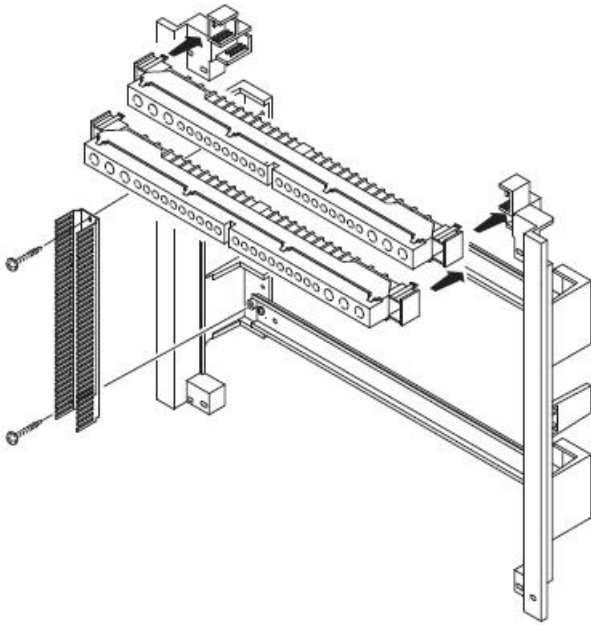

### **GEWISS TABLOU ELECTRIC INCASTRAT IN GIPS CARTON 36 MODULE**

Tablou electric modular incastat 36 module asezate pe doua randuri de cate 18M, pentru fixare in pereti de gips carton.

Material constructiv - policarbonat echipat cu usa transparenta pentru vizitare sigurante.

Montajul este extrem de facil datorita bornelor de marcaj situate pe doza tabloului. Practic sunt cateva excrescente cu care se puncteaza locul de decupare de pe rigips. Se fizeza cutia pe perete, se

apasa, apoi dupa indepartarea dozei tabloului electric, raman urmele de la bumbii pentru marcaj.

Tabloul este echipat cu doua sine din pentru montajul sigurantelor automate sau a aparatelor modulare DIN

Pentru o legare ferma si corecta a circuitelor electrice de impamantare si de nul recomandam echipare tabloului electric cu bara de nul GW40402

In cazul in care se doreste impartirea tabloului electric in mai multe compartimente, se poate utiliza peretele despartitor GW40487

Usa tabloului este fixata pe balamale detasabile, astfel pana la montajul final usa poate fi pastrata in cutie pentru protectie, si cand toate legaturile electrice sunt finalizate aceasta poate fi usor in locul ei. Pentru securitate aceasta usa poate fi echipata cu Yala GW40422