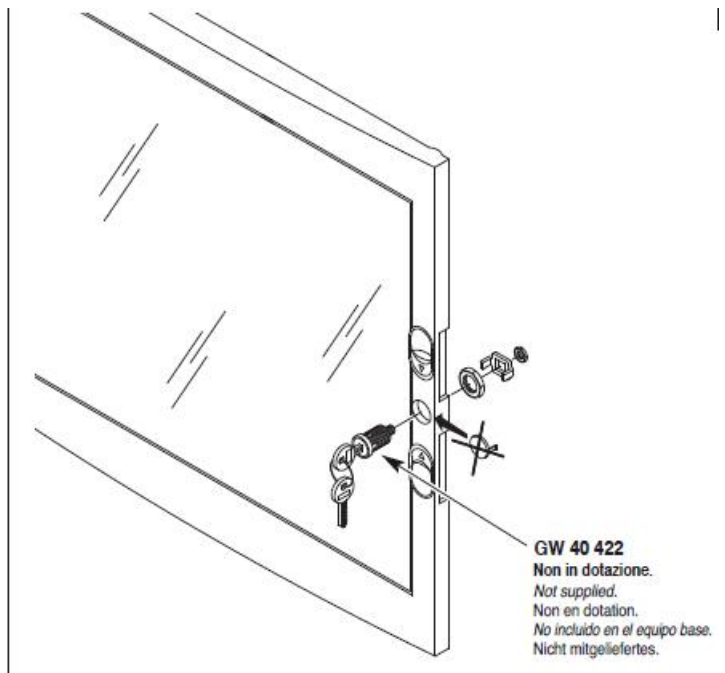

Montajul este extrem de facil datorita bornelor de marcaj situate pe doza tabloului. Practic sunt cateva excrescente cu care se puncteaza locul de decupare de pe rigips. Se fizeza cutia pe perete, se

apasa, apoi dupa indepartarea dozei tabloului electric, raman urmele de la bumbii pentru marcaj.

Dimensiunile cutiei sunt 465x505x85

ACCOPIAMENTI AFFIANCATI  
**SIDE-BY-SIDE COUPLING**  
ACCOUPEMENTS PLACÉS CÔTE À CÔTE  
**ACOPLAMIENTOS ACOPLADOS**  
VERBINDUNGEN BEI MONTAGE NEBENEINANDER

**GW 40 425**  
Non in dotazione.  
Not supplied.  
Non en dotation.  
No incluido en el equipo base.  
Nicht mitgeliefert.

Tabloul este echipat cu doua sine din pentru montajul sigurantelor automate sau a aparatelor modulare DIN

Pentru o legare ferma si corecta a circuitelor electrice de impamantare si de nul recomandam echipare tabloului electric cu bara de nul GW40402

In cazul in care se doreste impartirea tabloului electric in mai multe compartimente, se poate utiliza peretele despartitor GW40487

Usa tabloului este fixata pe balamale detasabile, astfel pana la montajul final usa poate fi pastrata in cutie pentru protectie, si cand toate legaturile electrice sunt finalizate aceasta poate fi usor in locul ei. Pentru securitate aceasta usa poate fi echipata cu Yala GW40422