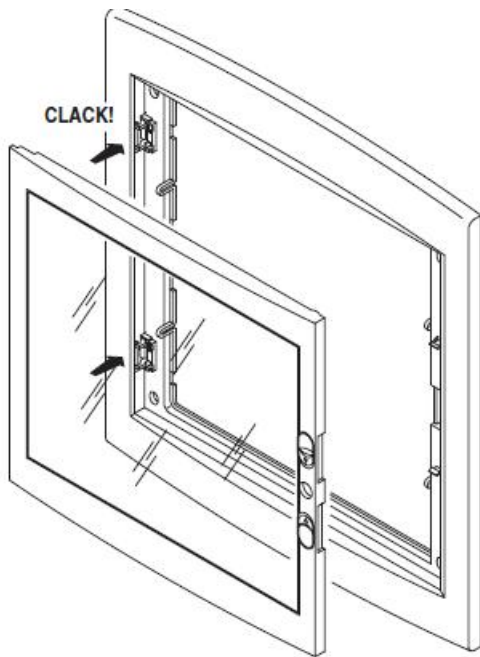

Pret: 232,00 LEI (TVA inclus)

Detalii online: <https://www.materialelectrice.ro/tablou-electric-incestrat-in-gips-carton-36-module>