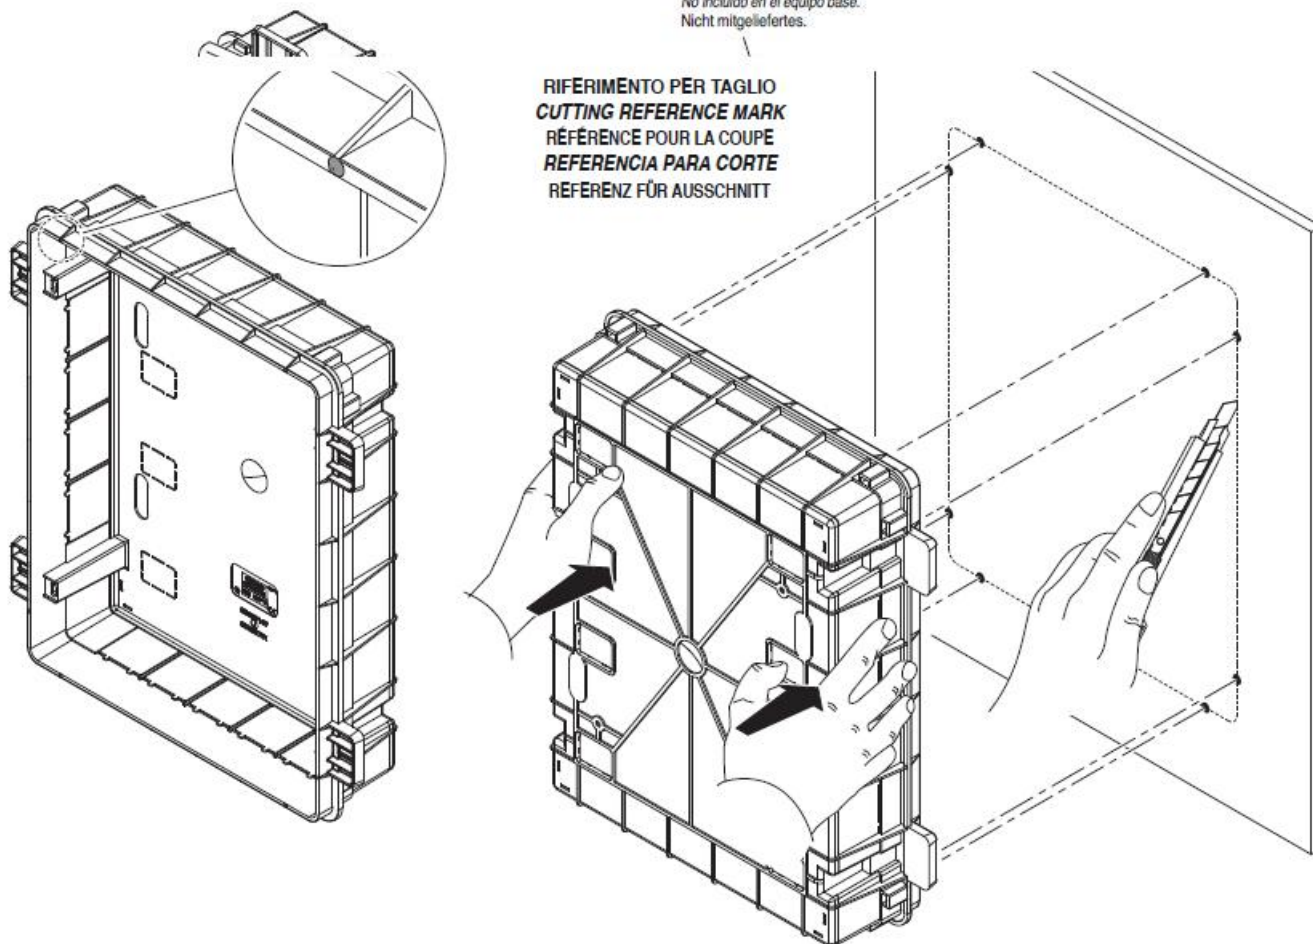

### **GEWISS TABLOU ELECTRIC INCASTRAT IN GIPS CARTON 36 MODULE**

Tablou electric modular incastat 36 module asezate pe doua randuri de cate 18M, pentru fixare in pereti de gips carton.

Material constructiv - policarbonat echipat cu usa transparenta pentru vizitare sigurante.

Montajul este extrem de facil datorita bornelor de marcaj situate pe doza tabloului. Practic sunt cateva excrescente cu care se puncteaza locul de decupare de pe rigips. Se fizeza cutia pe perete, se

apasa, apoi dupa indepartarea dozei tabloului electric, raman urmele de la bumbii pentru marcaj.

Dimensiunile cutiei sunt 465x505x85

ACCOPIAMENTI AFFIANCATI  
**SIDE-BY-SIDE COUPLING**  
ACCOUPEMENTS PLACÉS CÔTE À CÔTE  
**ACOPLAMIENTOS ACOPLADOS**  
VERBINDUNGEN BEI MONTAGE NEBENEINANDER

**GW 40 425**  
Non in dotazione.  
Not supplied.  
Non en dotation.  
No incluido en el equipo base.  
Nicht mitgeliefert.

In cazul in care se doreste impartirea tabloului electric in mai multe compartimente, se poate utiliza peretele despartitor GW40487

Usa tabloului este fixata pe balamale detasabile, astfel pana la montajul final usa poate fi pastrata in cutie pentru protectie, si cand toate legaturile electrice sunt finalizate aceasta poate fi usor in locul ei. Pentru securitate aceasta usa poate fi echipata cu Yala GW40422