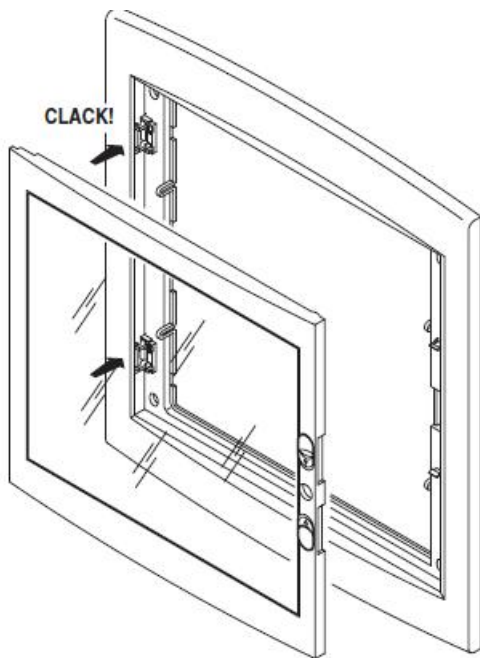

GEWISS TABLOU ELECTRIC INCASTRAT IN GIPS CARTON 36 MODULE

Tablou electric modular incastat 36 module asezate pe doua randuri de cate 18M, pentru fixare in pereti de gips carton.

Material constructiv - policarbonat echipat cu usa transparenta pentru vizitare sigurante.

Montajul este extrem de facil datorita bornelor de marcaj situate pe doza tabloului. Practic sunt cateva excrescente cu care se puncteaza locul de decupare de pe rigips. Se fizeza cutia pe perete, se

apasa, apoi dupa indepartarea dozei tabloului electric, raman urmele de la bumbii pentru marcaj.

Tabloul este echipat cu doua sine din pentru montajul sigurantelor automate sau a aparatelor modulare DIN

Pentru o legare ferma si corecta a circuitelor electrice de impamantare si de nul recomandam echipare tabloului electric cu bara de nul GW40402

In cazul in care se doreste impartirea tabloului electric in mai multe compartimente, se poate utiliza peretele despartitor GW40487

Usa tabloului este fixata pe balamale detasabile, astfel pana la montajul final usa poate fi pastrata in cutie pentru protectie, si cand toate legaturile electrice sunt finalizate aceasta poate fi usor in locul ei. Pentru securitate aceasta usa poate fi echipata cu Yala GW40422