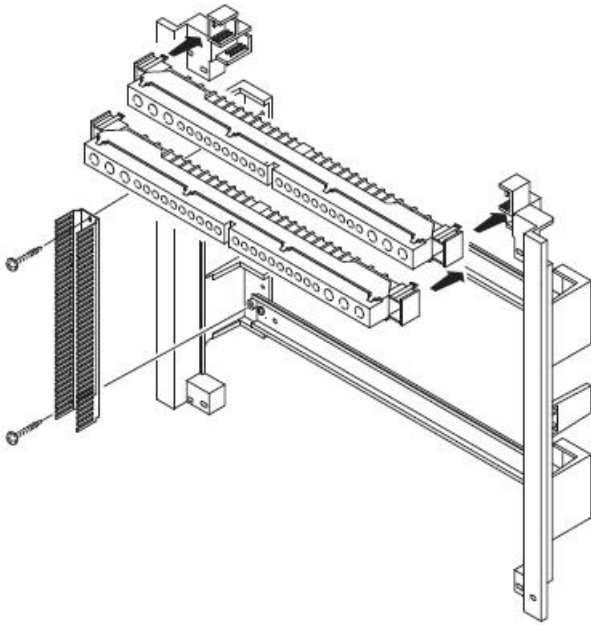

GEWISS TABLOU ELECTRIC INCASTRAT IN GIPS CARTON 36 MODULE

Tablou electric modular incastrat 36 module asezate pe doua randuri de cate 18M, pentru fixare in pereti de gips carton.

Material constructiv - policarbonat echipat cu usa transparenta pentru vizitare sigurante.

Montajul este extrem de facil datorita bornelor de marcaj situate pe doza tabloului. Practic sunt cateva excrescente cu care se puncteaza locul de decupare de pe rigips. Se fizeza cutia pe perete, se

apasa, apoi dupa indepartarea dozei tabloului electric, raman urmele de la bumbii pentru marcaj.

Tabloul este echipat cu doua sine din pentru montajul sigurantelor automate sau a aparatelor modulare DIN

Pentru o legare ferma si corecta a circuitelor electrice de impamantare si de nul recomandam echipare tabloului electric cu bara de nul GW40402

In cazul in care se doreste impartirea tabloului electric in mai multe compartimente, se poate utiliza peretele despartitor GW40487

Usa tabloului este fixata pe balamale detasabile, astfel pana la montajul final usa poate fi pastrata in cutie pentru protectie, si cand toate legaturile electrice sunt finalizate aceasta poate fi usor in locasul ei. Pentru securitate aceasta usa poate fi echipata cu Yala GW40422