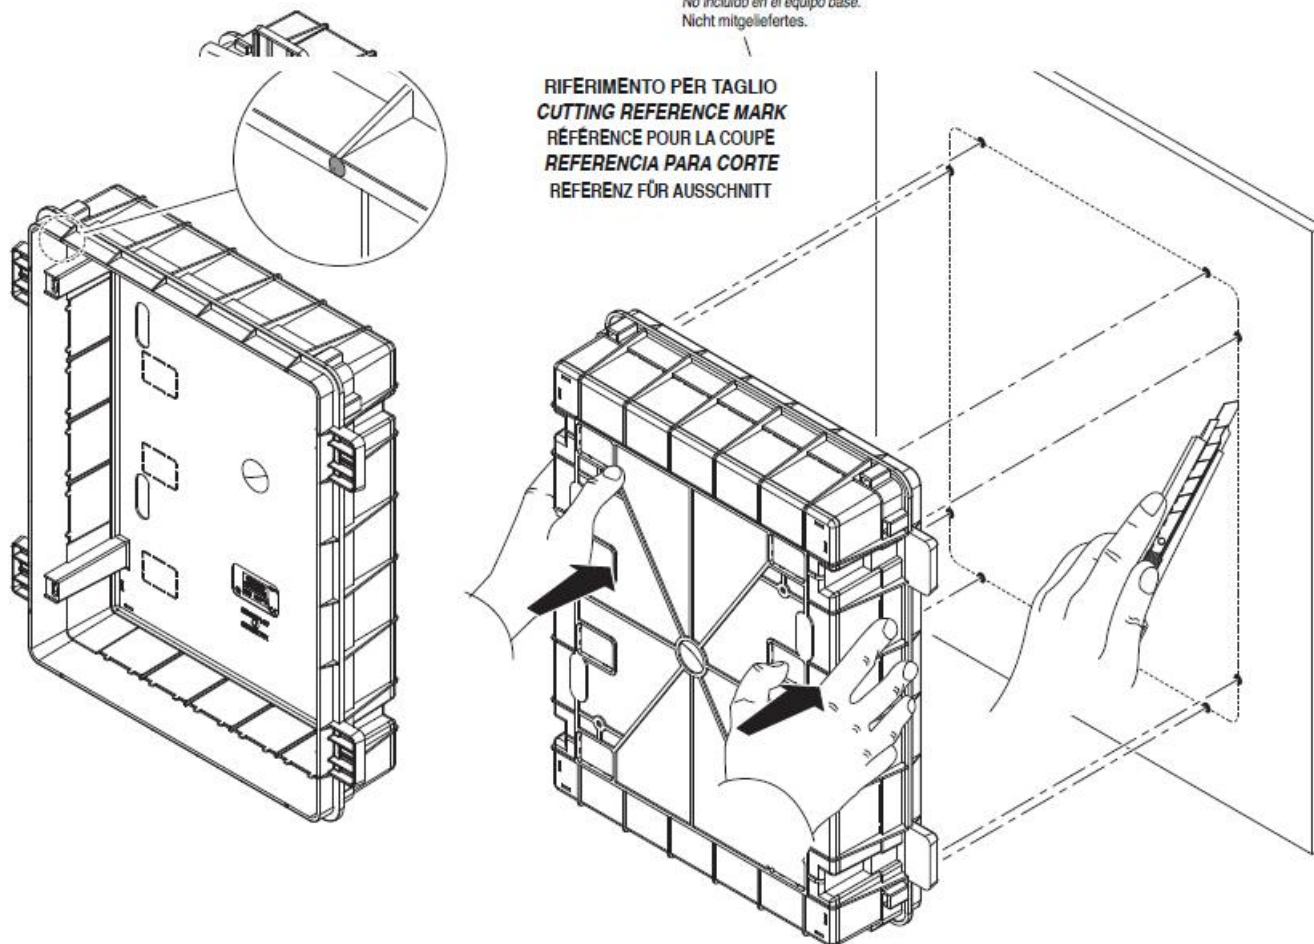

GEWISS TABLOU ELECTRIC INCASTRAT IN GIPS CARTON 36 MODULE

Tablou electric modular incastrat 36 module asezate pe doua randuri de cate 18M, pentru fixare in pereti de gips carton.

Material constructiv - policarbonat echipat cu usa transparenta pentru vizitare sigurante.

Montajul este extrem de facil datorita bornelor de marcaj situate pe doza tabloului. Practic sunt cateva excrescente cu care se puncteaza locul de decupare de pe rigips. Se fizeza cutia pe perete, se

apasa, apoi dupa indepartarea dozei tabloului electric, raman urmele de la bumbii pentru marcaj.

Dimensiunile cutiei sunt 465x505x85

ACCOPIAMENTI AFFIANCATI
SIDE-BY-SIDE COUPLING
ACCOUPEMENTS PLACÉS CÔTE À CÔTE
ACOPLAMIENTOS ACOPLADOS
VERBINDUNGEN BEI MONTAGE NEBENEINANDER

GW 40 425
Non in dotazione.
Not supplied.
Non en dotation.
No incluido en el equipo base.
Nicht mitgeliefert.

In cazul in care se doreste impartirea tabloului electric in mai multe compartimente, se poate utiliza peretele despartitor GW40487

Usa tabloului este fixata pe balamale detasabile, astfel pana la montajul final usa poate fi pastrata in cutie pentru protectie, si cand toate legaturile electrice sunt finalizate aceasta poate fi usor in locasul ei. Pentru securitate aceasta usa poate fi echipata cu Yala GW40422