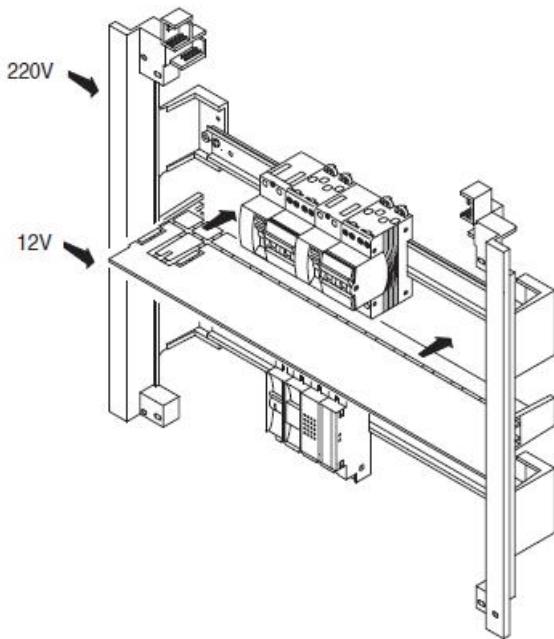

Montajul este extrem de facil datorita bornelor de marcaj situate pe doza tabloului. Practic sunt cateva excrescente cu care se puncteaza locul de decupare de pe rigips. Se fizeza cutia pe perete, se

apasa, apoi dupa indepartarea dozei tabloului electric, raman urmele de la bumbii pentru marcaj.

Dimensiunile cutiei sunt 465x505x85

ACCOPIAMENTI AFFIANCATI
SIDE-BY-SIDE COUPLING
ACCOUPEMENTS PLACÉS CÔTE À CÔTE
ACOPLAMIENTOS ACOPLADOS
VERBINDUNGEN BEI MONTAGE NEBENEINANDER

GW 40 425
Non in dotazione.
Not supplied.
Non en dotation.
No incluido en el equipo base.
Nicht mitgeliefert.

Tabloul este echipat cu doua sine din pentru montajul sigurantelor automate sau a aparatelor modulare DIN

Pentru o legare ferma si corecta a circuitelor electrice de impamantare si de nul recomandam echipare tabloului electric cu bara de nul GW40402

In cazul in care se doreste impartirea tabloului electric in mai multe compartimente, se poate utiliza peretele despartitor GW40487

Usa tabloului este fixata pe balamale detasabile, astfel pana la montajul final usa poate fi pastrata in cutie pentru protectie, si cand toate legaturile electrice sunt finalizate aceasta poate fi usor in locul ei. Pentru securitate aceasta usa poate fi echipata cu Yala GW40422