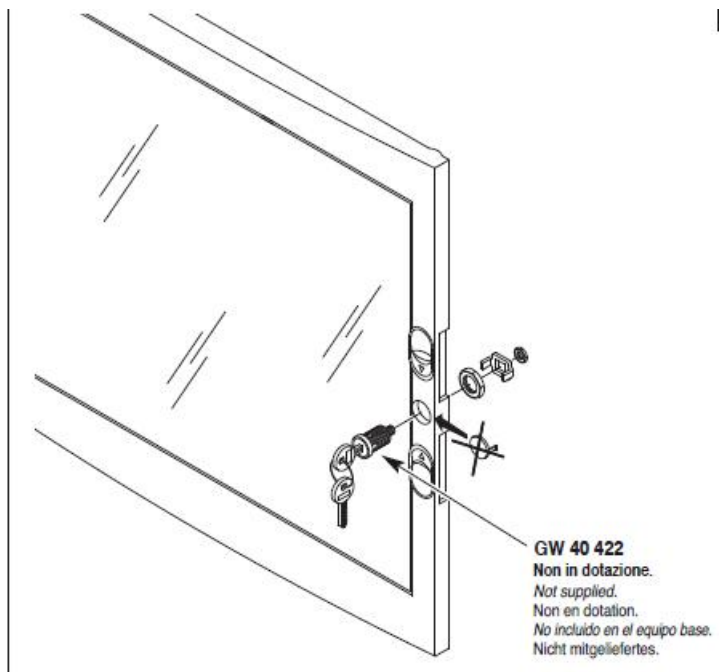

Montajul este extrem de facil datorita bornelor de marcaj situate pe doza tabloului. Practic sunt cateva excrescente cu care se puncteaza locul de decupare de pe rigips. Se fizeza cutia pe perete, se

apasa, apoi dupa indepartarea dozei tabloului electric, raman urmele de la bumbii pentru marcaj.

Tabloul este echipat cu doua sine din pentru montajul sigurantelor automate sau a aparatelor modulare DIN

Pentru o legare ferma si corecta a circuitelor electrice de impamantare si de nul recomandam echipare tabloului electric cu bara de nul GW40402

In cazul in care se doreste impartirea tabloului electric in mai multe compartimente, se poate utiliza peretele despartitor GW40487

Usa tabloului este fixata pe balamale detasabile, astfel pana la montajul final usa poate fi pastrata in cutie pentru protectie, si cand toate legaturile electrice sunt finalizate aceasta poate fi usor in locul ei. Pentru securitate aceasta usa poate fi echipata cu Yala GW40422

In cazul cladirilor mari, tablourile pot fi interconectate intre ele iar cu ajutorul peselor de conectare GW40425 se poate asigura o aliniere pefrecta si foarte usoara de realizat.

Pret: 232,00 LEI (TVA inclus)