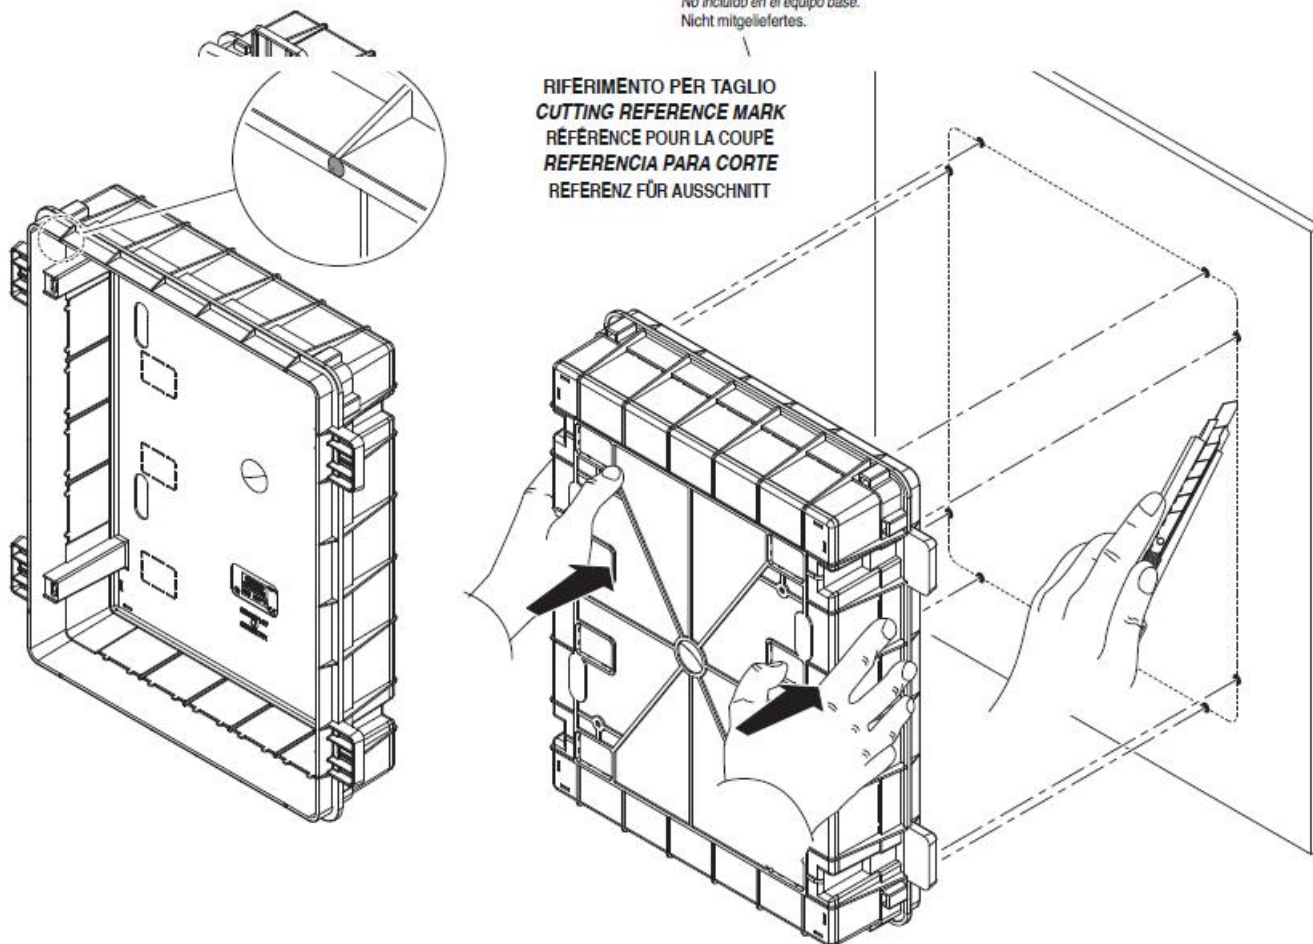

GEWISS TABLOU ELECTRIC INCASTRAT IN GIPS CARTON 36 MODULE

Tablou electric modular incastat 36 module asezate pe doua randuri de cate 18M, pentru fixare in pereti de gips carton.

Material constructiv - policarbonat echipat cu usa transparenta pentru vizitare sigurante.

Montajul este extrem de facil datorita bornelor de marcaj situate pe doza tabloului. Practic sunt cateva excrescente cu care se puncteaza locul de decupare de pe rigips. Se fizeza cutia pe perete, se

apasa, apoi dupa indepartarea dozei tabloului electric, raman urmele de la bumbii pentru marcaj.

Dimensiunile cutiei sunt 465x505x85

ACCOPIAMENTI AFFIANCATI
SIDE-BY-SIDE COUPLING
ACCOUPEMENTS PLACÉS CÔTE À CÔTE
ACOPLAMIENTOS ACOPLADOS
VERBINDUNGEN BEI MONTAGE NEBENEINANDER

GW 40 425
Non in dotazione.
Not supplied.
Non en dotation.
No incluido en el equipo base.
Nicht mitgeliefert.

In cazul in care se doreste impartirea tabloului electric in mai multe compartimente, se poate utiliza peretele despartitor GW40487

Usa tabloului este fixata pe balamale detasabile, astfel pana la montajul final usa poate fi pastrata in cutie pentru protectie, si cand toate legaturile electrice sunt finalizate aceasta poate fi usor in locul ei. Pentru securitate aceasta usa poate fi echipata cu Yala GW40422