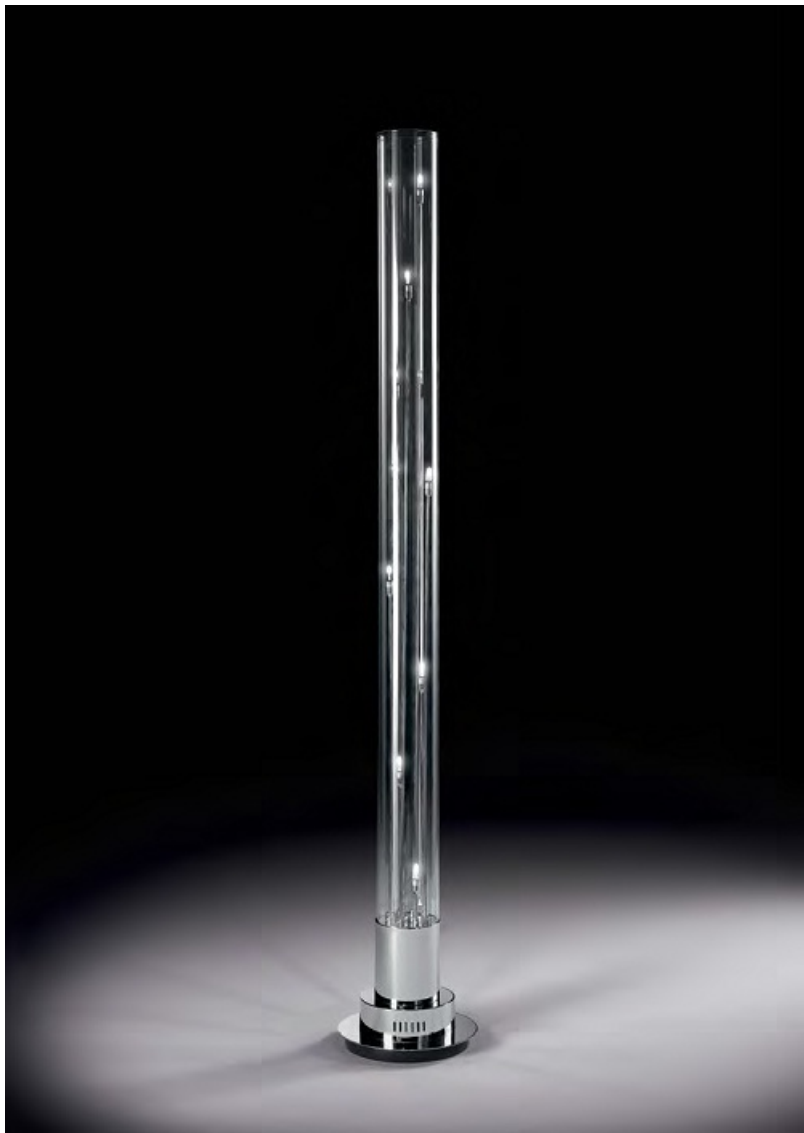

IDEAL LUX LAMPA DE PODEA LORIS, 8 BECURI, DULIE G4, D:220 MM, H:1400 MM, TRANSPARENT

Cadru metalic cromat. Abajur transparent realizat din sticla de tip Pyrex. Lampa este dotata cu 8 becuri (incluse), dar se poate echipa optional cu becuri tip LED, halogen sau economice. Fiind un accesoriu de design de tip modern aduce un plus de rafinament incaperilor indeplinindu-si in acelasi timp si rolul functional.

Specificatii:

Sursa iluminat: G4 20W (inclusa); max 8x20W G4

Grad de protectie: IP20

Dimensiuni: D: Ø 220 mm x H: 1400 mm

Pret: 1.779,60 LEI (TVA inclus)

Detalii online: <https://www.materialelectrice.ro/lampa-de-podea-loris-8-becuri-dulie-g4-d-220-mm-h-1400-mm-transparent>