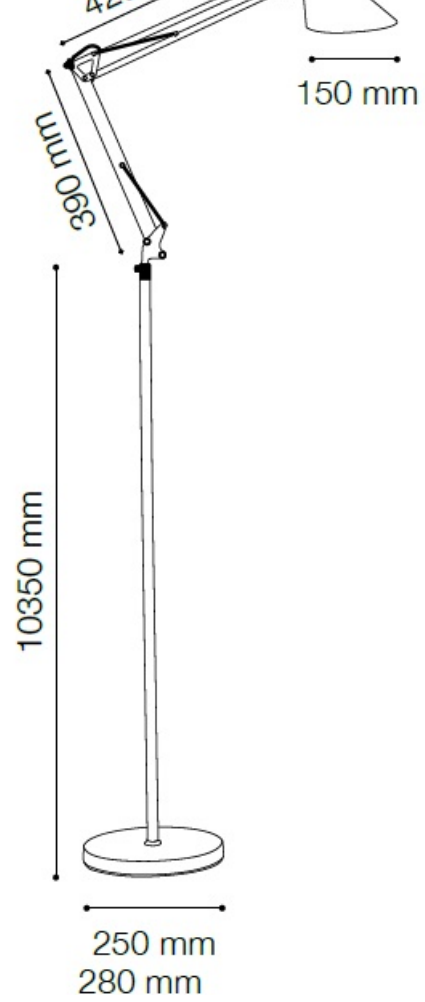

**IDEAL LUX LAMPA DE PODEA SALLY, 1 BEC, DULIE E27, D:950 MM, H:MIN 1150 /
MAX 1850 MM, NEGRU**

Lampa ce dispune de un cadru metalic cromat sau acoperit cu email de culoare argintie, alba sau neagra. Brat articulata si echilibrata cu ajutorul arcurilor, iar baza rotunda este prevazuta cu o contragreutate in interiorul acesteia. Abajur metalic reglabil. Lampa este dotata cu 1 bec (neinclus), dar se poate echipa optional cu becuri tip LED, halogen sau economice. Din gama Sally face parte si veioza cu 1 bec, ce se regaseste in sectiunea de produse compatibile. Fiind un accesoriu de design de tip modern aduce un plus de rafinament incaperilor indeplinindu-si in acelasi timp si rolul functional.

Specificatii:

Sursa iluminat: max 1x60W E27

Grad de protectie: IP20

Dimensiuni: D: Ø 950 mm x H: min 1150 / max 1850 mm

Pret: 406,08 LEI (TVA inclus)

Detalii online: <https://www.materialelectrice.ro/lampa-de-podea-sally-1-bec-dulie-e27-d-950-mm-h-min-1150-max-1850-mm-negru>