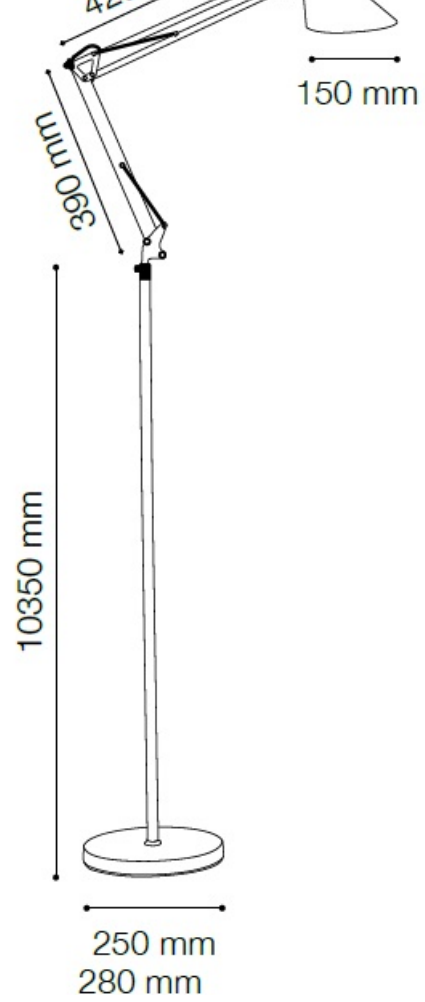

**IDEAL LUX LAMPA DE PODEA SALLY, 1 BEC, DULIE E27, D:950 MM, H:MIN 1150 /
MAX 1850 MM, NEGRU**

Lampa ce dispune de un cadru metalic cromat sau acoperit cu email de culoare argintie, alba sau neagra. Brat articulata si echilibrata cu ajutorul arcurilor, iar baza rotunda este prevazuta cu o contragreutate in interiorul acesteia. Abajur metalic reglabil. Lampa este dotata cu 1 bec (neinclus), dar se poate echipa optional cu becuri tip LED, halogen sau economice. Din gama Sally face parte si veioza cu 1 bec, ce se regaseste in sectiunea de produse compatibile. Fiind un accesoriu de design de tip modern aduce un plus de refinament incaperilor indeplinindu-si in acelasi timp si rolul functional.

Specificatii:

Sursa iluminat: max 1x60W E27

Grad de protectie: IP20

Dimensiuni: D: Ø 950 mm x H: min 1150 / max 1850 mm

Pret: 406,08 LEI (TVA inclus)

Detalii online: <https://www.materialelectrice.ro/lampa-de-podea-sally-1-bec-dulie-e27-d-950-mm-h-min-1150-max-1850-mm-negru>