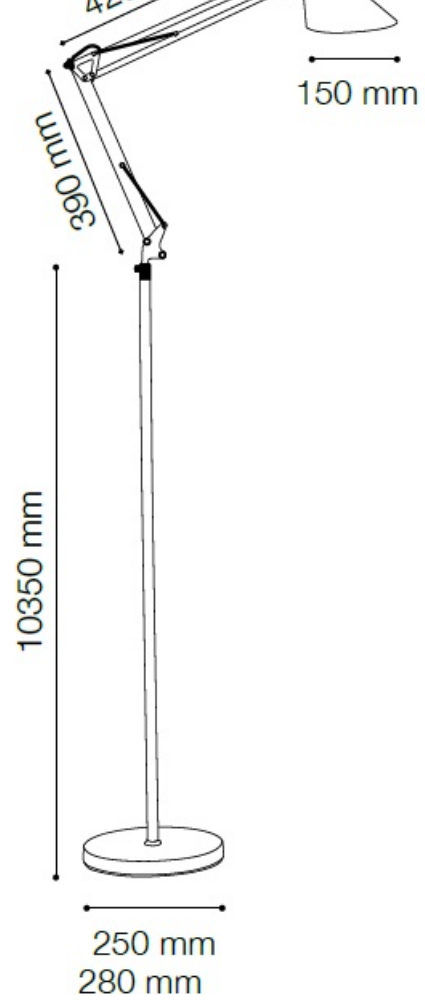

**IDEAL LUX LAMPA DE PODEA SALLY, 1 BEC, DULIE E27, D:950 MM, H:MIN 1150 /
MAX 1850 MM, CROM**

Lampa ce dispune de un cadru metalic cromat sau acoperit cu email de culoare argintie, alba sau neagra. Brat ariculat si echilibrat cu ajutorul arcurilor, iar baza rotunda este prevazuta cu o contragreutate in interiorul acesteia. Abajur metalic reglabil. Lampa este dotata cu 1 bec (neinclus), dar se poate echipa optional cu becuri tip LED, halogen sau economice. Din gama Sally face parte si veioza cu 1 bec, ce se regaseste in sectiunea de produse compatibile. Fiind un accesoriu de design de tip modern aduce un plus de refinament incaperilor indeplinindu-si in acelasi timp si rolul functional.

Specificatii:

Sursa iluminat: max 1x60W E27

Grad de protectie: IP20

Dimensiuni: D: Ø 950 mm x H: min 1150 / max 1850 mm

Pret: 465,80 LEI (TVA inclus)

Detalii online: <https://www.materialelectrice.ro/lampa-de-podea-sally-1-bec-dulie-e27-d-950-mm-h-min-1150-max-1850-mm-crom>