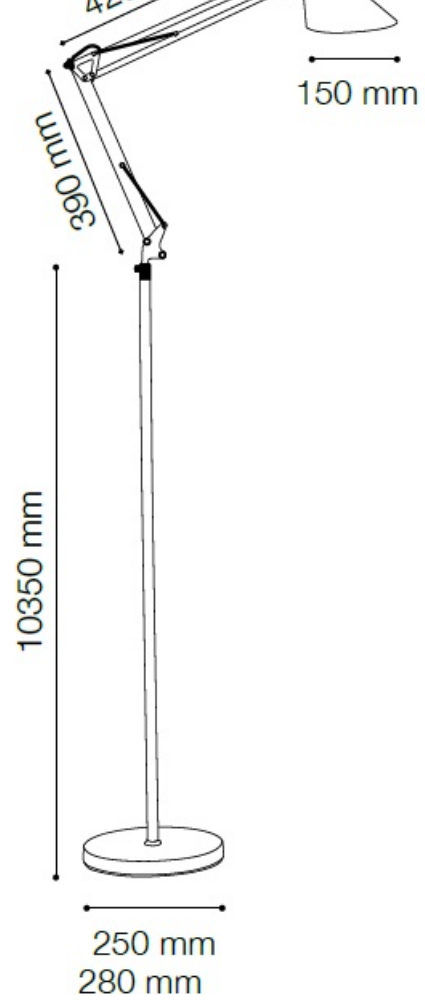

**IDEAL LUX LAMPA DE PODEA SALLY, 1 BEC, DULIE E27, D:950 MM, H:MIN 1150 /
MAX 1850 MM, CROM**

Lampa ce dispune de un cadru metalic cromat sau acoperit cu email de culoare argintie, alba sau neagra. Brat articulata si echilibrata cu ajutorul arcurilor, iar baza rotunda este prevazuta cu o contragreutate in interiorul acesteia. Abajur metalic reglabil. Lampa este dotata cu 1 bec (neinclus), dar se poate echipa optional cu becuri tip LED, halogen sau economice. Din gama Sally face parte si veioza cu 1 bec, ce se regaseste in sectiunea de produse compatibile. Fiind un accesoriu de design de tip modern aduce un plus de rafinament incaperilor indeplinindu-si in acelasi timp si rolul functional.

Specificatii:

Sursa iluminat: max 1x60W E27

Grad de protectie: IP20

Dimensiuni: D: Ø 950 mm x H: min 1150 / max 1850 mm

Pret: 465,80 LEI (TVA inclus)

Detalii online: <https://www.materialelectrice.ro/lampa-de-podea-sally-1-bec-dulie-e27-d-950-mm-h-min-1150-max-1850-mm-crom>