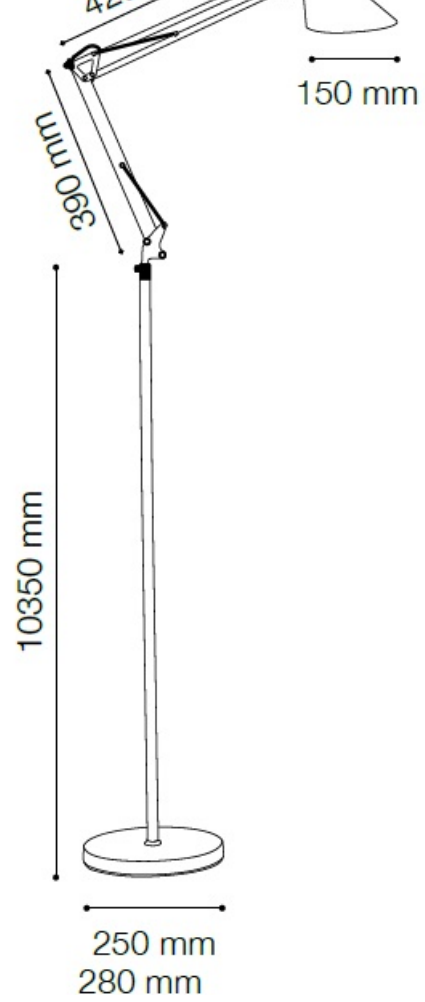

**IDEAL LUX LAMPA DE PODEA SALLY, 1 BEC, DULIE E27, D:950 MM, H:MIN 1150 /
MAX 1850 MM, CROM**

Lampa ce dispune de un cadru metalic cromat sau acoperit cu email de culoare argintie, alba sau neagra. Brat ariculat si echilibrat cu ajutorul arcurilor, iar baza rotunda este prevazuta cu o contragreutate in interiorul acesteia. Abajur metalic reglabil. Lampa este dotata cu 1 bec (neinclus), dar se poate echipa optional cu becuri tip LED, halogen sau economice. Din gama Sally face parte si veioza cu 1 bec, ce se regaseste in sectiunea de produse compatibile. Fiind un accesoriu de design de tip modern aduce un plus de rafinament incaperilor indeplinindu-si in acelasi timp si rolul functional.

Specificatii:

Sursa iluminat: max 1x60W E27

Grad de protectie: IP20

Dimensiuni: D: Ø 950 mm x H: min 1150 / max 1850 mm

Pret: 394,26 LEI (TVA inclus)

Detalii online: <https://www.materialelectrice.ro/lampa-de-podea-sally-1-bec-dulie-e27-d-950-mm-h-min-1150-max-1850-mm-crom>