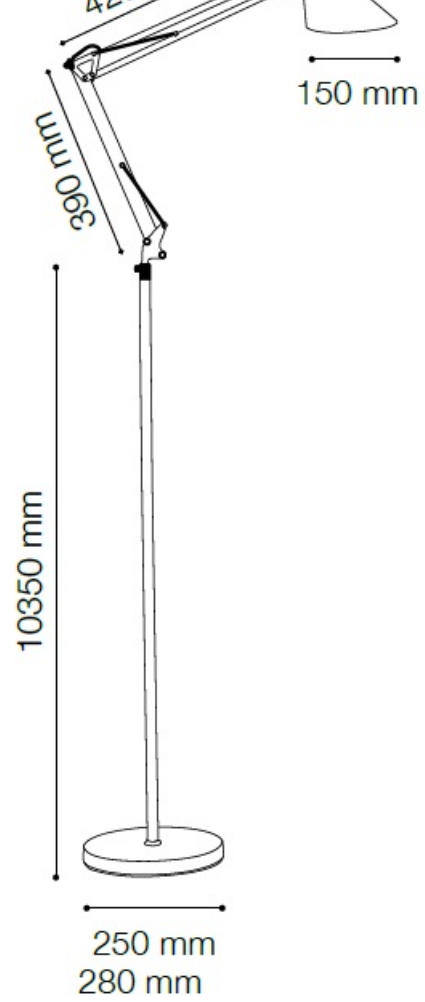

**IDEAL LUX LAMPA DE PODEA SALLY, 1 BEC, DULIE E27, D:950 MM, H:MIN 1150 /
MAX 1850 MM, ARGINTIU**

Lampa ce dispune de un cadru metalic cromat sau acoperit cu email de culoare argintie, alba sau neagra. Brat ariculat si echilibrat cu ajutorul arcurilor, iar baza rotunda este prevazuta cu o contragreutate in interiorul acesteia. Abajur metalic reglabil. Lampa este dotata cu 1 bec (neinclus), dar se poate echipa optional cu becuri tip LED, halogen sau economice. Din gama Sally face parte si veioza cu 1 bec, ce se regaseste in sectiunea de produse compatibile. Fiind un accesoriu de design de tip modern aduce un plus de refinament incaperilor indeplinindu-si in acelasi timp si rolul functional.

Specificatii:

Sursa iluminat: max 1x60W E27

Grad de protectie: IP20

Dimensiuni: D: Ø 950 mm x H: min 1150 / max 1850 mm

Pret: 406,08 LEI (TVA inclus)

Detalii online: <https://www.materialelectrice.ro/lampa-de-podea-sally-1-bec-dulie-e27-d-950-mm-h-min-1150-max-1850-mm-argintiu>