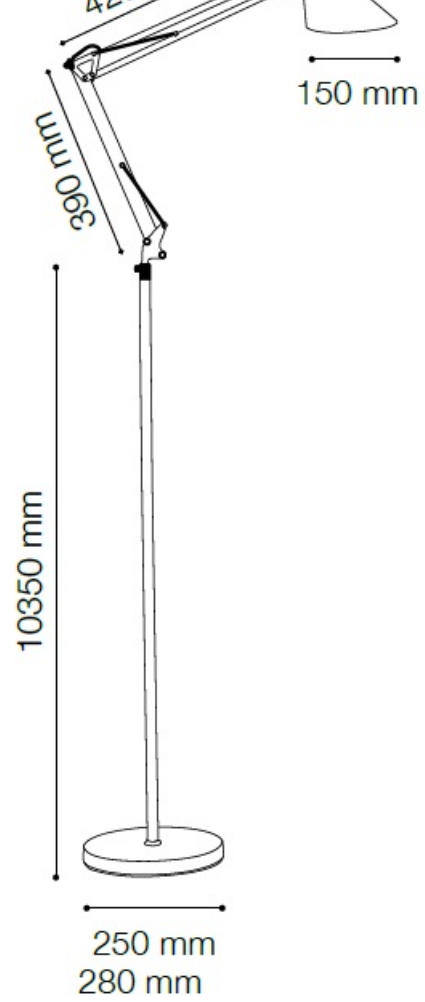

**IDEAL LUX LAMPA DE PODEA SALLY, 1 BEC, DULIE E27, D:950 MM, H:MIN 1150 /  
MAX 1850 MM, ARGINTIU**

Lampa ce dispune de un cadru metalic cromat sau acoperit cu email de culoare argintie, alba sau neagra. Brat ariculat si echilibrat cu ajutorul arcurilor, iar baza rotunda este prevazuta cu o contragreutate in interiorul acesteia. Abajur metalic reglabil. Lampa este dotata cu 1 bec (neinclus), dar se poate echipa optional cu becuri tip LED, halogen sau economice. Din gama Sally face parte si veioza cu 1 bec, ce se regaseste in sectiunea de produse compatibile. Fiind un accesoriu de design de tip modern aduce un plus de refinament incaperilor indeplinindu-si in acelasi timp si rolul functional.

Specificatii:

Sursa iluminat: max 1x60W E27

Grad de protectie: IP20

Dimensiuni: D: Ø 950 mm x H: min 1150 / max 1850 mm

Pret: 406,08 LEI (TVA inclus)

Detalii online: <https://www.materialelectrice.ro/lampa-de-podea-sally-1-bec-dulie-e27-d-950-mm-h-min-1150-max-1850-mm-argintiu>