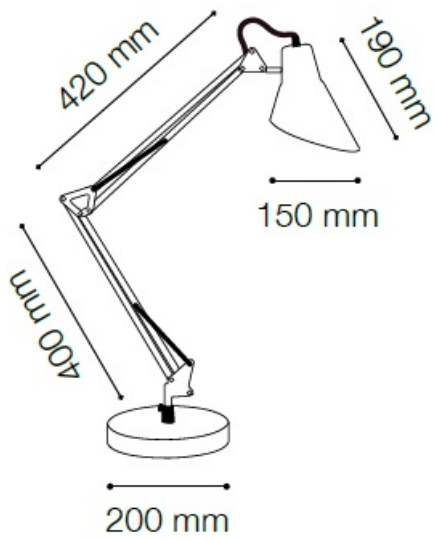

### **IDEAL LUX CORP DE ILUMINAT SALLY TL1**

Cadru metalic cromat sau acoperit cu email de culoare argintie, alba sau neagra. Brat ariculat si echilibrat cu ajutorul arcurilor, iar baza rotunda este prevazuta cu o contragreutate in interiorul acesteia. Abajur metalic reglabil. Lampa este dotata cu 1 bec (neinclus), dar se poate echipa optional cu becuri tip LED, halogen sau economice. Din gama Sally face parte si lampa de podea cu 1 bec, ce se regaseste in sectiunea de produse compatibile. Fiind un accesoriu de design de tip modern aduce un plus de refinament incaperilor indeplinindu-si in acelasi timp si rolul functional.

Specificatii:

Sursa iluminat: max 1x60W E27

Grad de protectie: IP20

Dimensiuni: D: Ø 200 mm x H: 820 mm

Pret: 507,60 LEI (TVA inclus)

Detalii online: <https://www.materialelectrice.ro/veioza-sally-1-bec-dulie-e27-1-200-mm-h-820-mm-negru-28322>