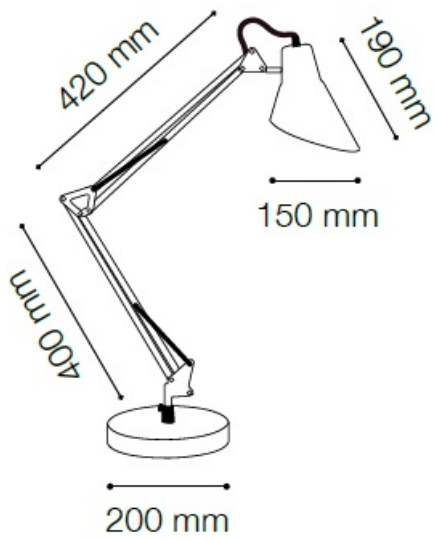

IDEAL LUX CORP DE ILUMINAT SALLY TL1

Cadru metalic cromat sau acoperit cu email de culoare argintie, alba sau neagra. Brat ariculat si echilibrat cu ajutorul arcurilor, iar baza rotunda este prevazuta cu o contragreutate in interiorul acesteia. Abajur metalic reglabil. Lampa este dotata cu 1 bec (neinclus), dar se poate echipa optional cu becuri tip LED, halogen sau economice. Din gama Sally face parte si lampa de podea cu 1 bec, ce se regaseste in sectiunea de produse compatibile. Fiind un accesoriu de design de tip modern aduce un plus de refinament incaperilor indeplinindu-si in acelasi timp si rolul functional.

Specificatii:

Sursa iluminat: max 1x60W E27

Grad de protectie: IP20

Dimensiuni: D: Ø 200 mm x H: 820 mm

Pret: 507,60 LEI (TVA inclus)

Detalii online: <https://www.materialelectrice.ro/veioza-sally-1-bec-dulie-e27-1-200-mm-h-820-mm-negru-28322>