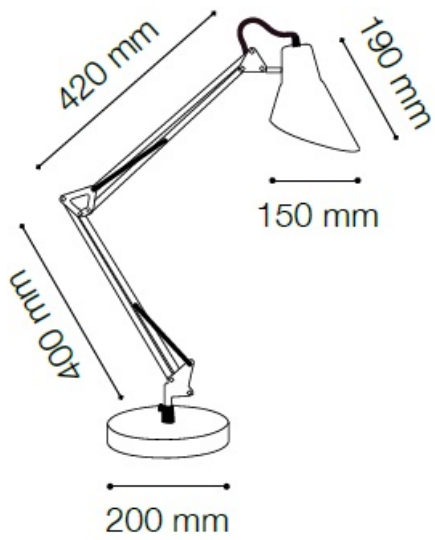

**IDEAL LUX VEIOZA SALLY, 1 BEC, DULIE E27, L:200 MM, H:820 MM, CROM**

Cadru metalic cromat sau acoperit cu email de culoare argintie, alba sau neagra. Brat ariculat si echilibrat cu ajutorul arcurilor, iar baza rotunda este prevazuta cu o contragreutate in interiorul acesteia. Abajur metalic reglabil. Lampa este dotata cu 1 bec (neinclus), dar se poate echipa optional cu becuri tip LED, halogen sau economice. Din gama Sally face parte si lampa de podea cu 1 bec, ce se regaseste in sectiunea de produse compatibile. Fiind un accesoriu de design de tip modern aduce un plus de refinament incaperilor indeplinindu-si in acelasi timp si rolul functional.

Specificatii:

Sursa iluminat: max 1x60W E27

Grad de protectie: IP20

Dimensiuni: D: Ø 200 mm x H: 820 mm

Pret: 382,20 LEI (TVA inclus)

Detalii online: <https://www.materialelectrice.ro/veioza-sally-1-bec-dulie-e27-1-200-mm-h-820-mm-crom>