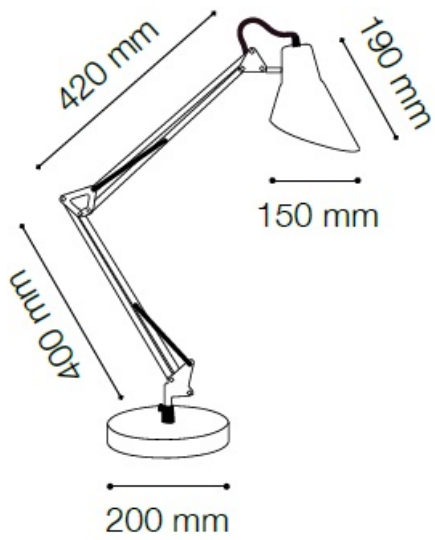

IDEAL LUX VEIOZA SALLY, 1 BEC, DULIE E27, L:200 MM, H:820 MM, CROM

Cadru metalic cromat sau acoperit cu email de culoare argintie, alba sau neagra. Brat ariculat si echilibrat cu ajutorul arcurilor, iar baza rotunda este prevazuta cu o contragreutate in interiorul acesteia. Abajur metalic reglabil. Lampa este dotata cu 1 bec (neinclus), dar se poate echipa optional cu becuri tip LED, halogen sau economice. Din gama Sally face parte si lampa de podea cu 1 bec, ce se regaseste in sectiunea de produse compatibile. Fiind un accesoriu de design de tip modern aduce un plus de refinament incaperilor indeplinindu-si in acelasi timp si rolul functional.

Specificatii:

Sursa iluminat: max 1x60W E27

Grad de protectie: IP20

Dimensiuni: D: Ø 200 mm x H: 820 mm

Pret: 382,20 LEI (TVA inclus)

Detalii online: <https://www.materialelectrice.ro/veioza-sally-1-bec-dulie-e27-1-200-mm-h-820-mm-crom>