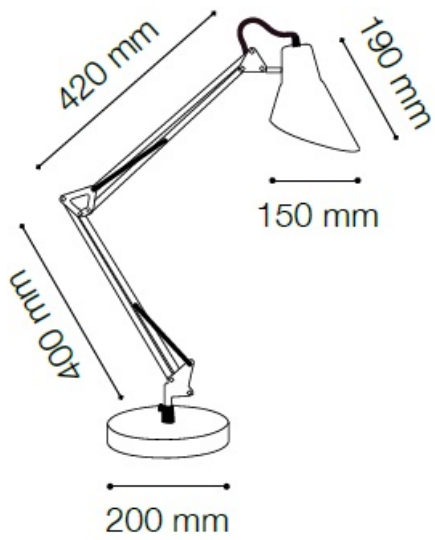

**IDEAL LUX VEIOZA SALLY, 1 BEC, DULIE E27, L:200 MM, H:820 MM, ARGINTIU**

Cadru metalic cromat sau acoperit cu email de culoare argintie, alba sau neagra. Brat ariculat si echilibrat cu ajutorul arcurilor, iar baza rotunda este prevazuta cu o contragreutate in interiorul acesteia. Abajur metalic reglabil. Lampa este dotata cu 1 bec (neinclus), dar se poate echipa optional cu becuri tip LED, halogen sau economice. Din gama Sally face parte si lampa de podea cu 1 bec, ce se regaseste in sectiunea de produse compatibile. Fiind un accesoriu de design de tip modern aduce un plus de refinament incaperilor indeplinindu-si in acelasi timp si rolul functional.

Specificatii:

Sursa iluminat: max 1x60W E27

Grad de protectie: IP20

Dimensiuni: D: Ø 200 mm x H: 820 mm

Pret: 382,20 LEI (TVA inclus)

Detalii online: <https://www.materialelectrice.ro/veioza-sally-1-bec-dulie-e27-1-200-mm-h-820-mm-argintiu>