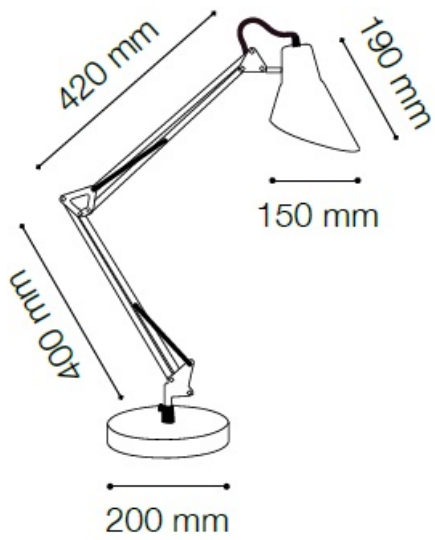

IDEAL LUX VEIOZA SALLY, 1 BEC, DULIE E27, L:200 MM, H:820 MM, ARGINTIU

Cadru metalic cromat sau acoperit cu email de culoare argintie, alba sau neagra. Brat ariculat si echilibrat cu ajutorul arcurilor, iar baza rotunda este prevazuta cu o contragreutate in interiorul acesteia. Abajur metalic reglabil. Lampa este dotata cu 1 bec (neinclus), dar se poate echipa optional cu becuri tip LED, halogen sau economice. Din gama Sally face parte si lampa de podea cu 1 bec, ce se regaseste in sectiunea de produse compatibile. Fiind un accesoriu de design de tip modern aduce un plus de refinament incaperilor indeplinindu-si in acelasi timp si rolul functional.

Specificatii:

Sursa iluminat: max 1x60W E27

Grad de protectie: IP20

Dimensiuni: D: Ø 200 mm x H: 820 mm

Pret: 382,20 LEI (TVA inclus)

Detalii online: <https://www.materialelectrice.ro/veioza-sally-1-bec-dulie-e27-1-200-mm-h-820-mm-argintiu>