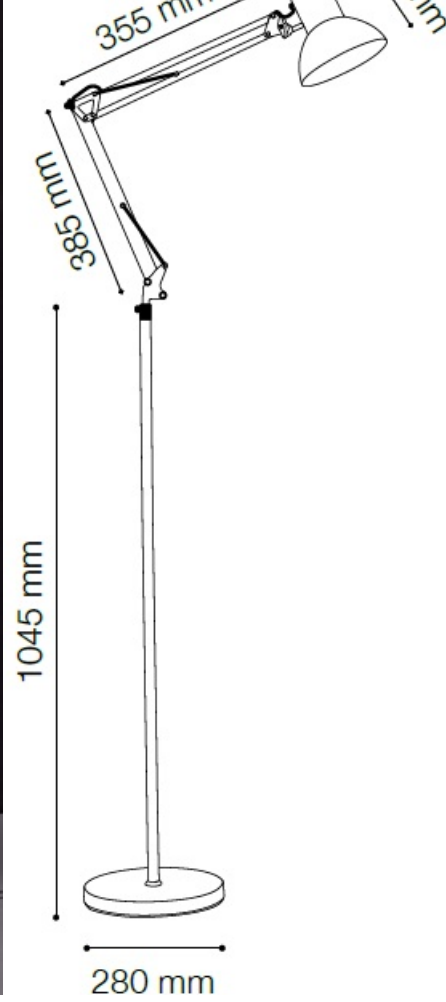

IDEAL LUX LAMPA DE PODEA KELLY, 1 BEC, DULIE E27, D:1000 MM, H:1200/1850 MM, NEGRU

Lampa ce dispune de un cadru metalic cromat sau acoperit cu email de culoare argintie, alba sau neagra. Brat articulata si echilibrata cu ajutorul arcurilor, iar baza rotunda este prevazuta cu o contragreutate in interiorul acesteia. Abajur metalic reglabil. Lampa este dotata cu 1 bec (neinclus), dar se poate echipa optional cu becuri tip LED, halogen sau economice. Din gama Kelly face parte si veioza cu 1 bec, ce se regaseste in sectiunea de produse compatibile. Fiind un accesoriu de design de tip modern aduce un plus de rafinament incaperilor indeplinindu-si in acelasi timp si rolul functional.

Specificatii:

Sursa iluminat: max 1x60W E27

Grad de protectie: IP20

Dimensiuni: D: Ø 1000 mm x H: min 1200 / max 1850 mm

Pret: 346,36 LEI (TVA inclus)

Detalii online: <https://www.materialelectrice.ro/lampa-de-podea-kelly-1-bec-dulie-e27-d-1000-mm-h-1200-1850-mm-negru>