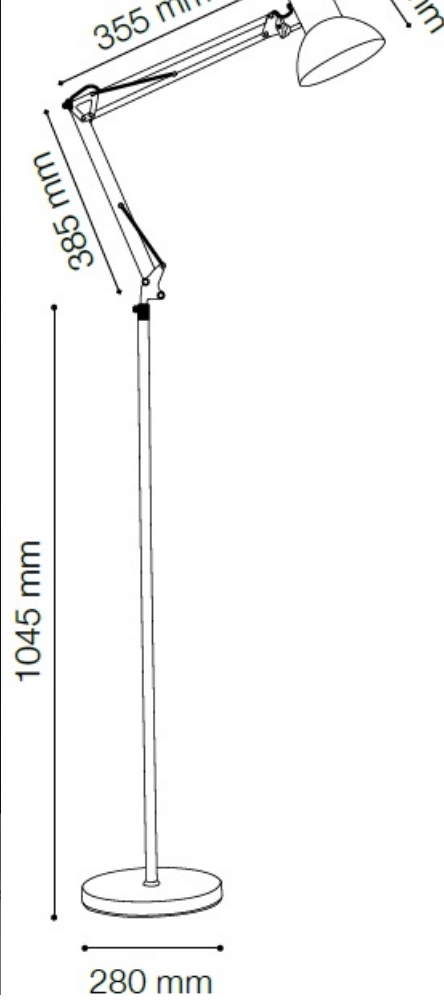

IDEAL LUX LAMPA DE PODEA KELLY, 1 BEC, DULIE E27, D:1000 MM, H:1200/1850 MM, NEGRU

Lampa ce dispune de un cadru metalic cromat sau acoperit cu email de culoare argintie, alba sau neagra. Brat articulata si echilibrata cu ajutorul arcurilor, iar baza rotunda este prevazuta cu o contragreutate in interiorul acesteia. Abajur metalic reglabil. Lampa este dotata cu 1 bec (neinclus), dar se poate echipa optional cu becuri tip LED, halogen sau economice. Din gama Kelly face parte si veioza cu 1 bec, ce se regaseste in sectiunea de produse compatibile. Fiind un accesoriu de design de tip modern aduce un plus de rafinament incaperilor indeplinindu-si in acelasi timp si rolul functional.

Specificatii:

Sursa iluminat: max 1x60W E27

Grad de protectie: IP20

Dimensiuni: D: Ø 1000 mm x H: min 1200 / max 1850 mm

Pret: 346,36 LEI (TVA inclus)

Detalii online: <https://www.materialelectrice.ro/lampa-de-podea-kelly-1-bec-dulie-e27-d-1000-mm-h-1200-1850-mm-negru>