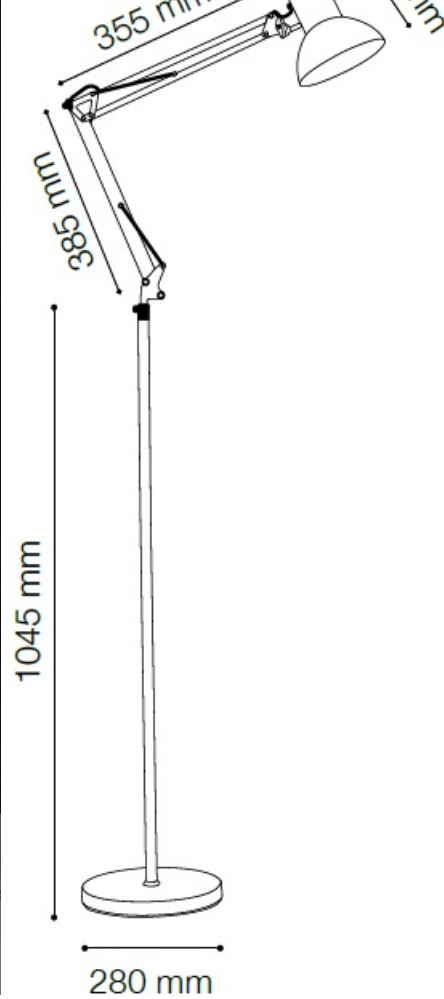

IDEAL LUX LAMPA DE PODEA KELLY, 1 BEC, DULIE E27, D:1000 MM, H:1200/1850 MM, CROM

Lampa ce dispune de un cadru metalic cromat sau acoperit cu email de culoare argintie, alba sau neagra. Brat articulata si echilibrata cu ajutorul arcurilor, iar baza rotunda este prevazuta cu o contragreutate in interiorul acesteia. Abajur metalic reglabil. Lampa este dotata cu 1 bec (neinclus), dar se poate echipa optional cu becuri tip LED, halogen sau economice. Din gama Kelly face parte si veioza cu 1 bec, ce se regaseste in sectiunea de produse compatibile. Fiind un accesoriu de design de tip modern aduce un plus de rafinament incaperilor indeplinindu-si in acelasi timp si rolul functional.

Specificatii:

Sursa iluminat: max 1x60W E27

Grad de protectie: IP20

Dimensiuni: D: Ø 1000 mm x H: min 1200 / max 1850 mm

Pret: 465,80 LEI (TVA inclus)

Detalii online: <https://www.materialelectrice.ro/lampa-de-podea-kelly-1-bec-dulie-e27-d-1000-mm-h-1200-1850-mm-crom>