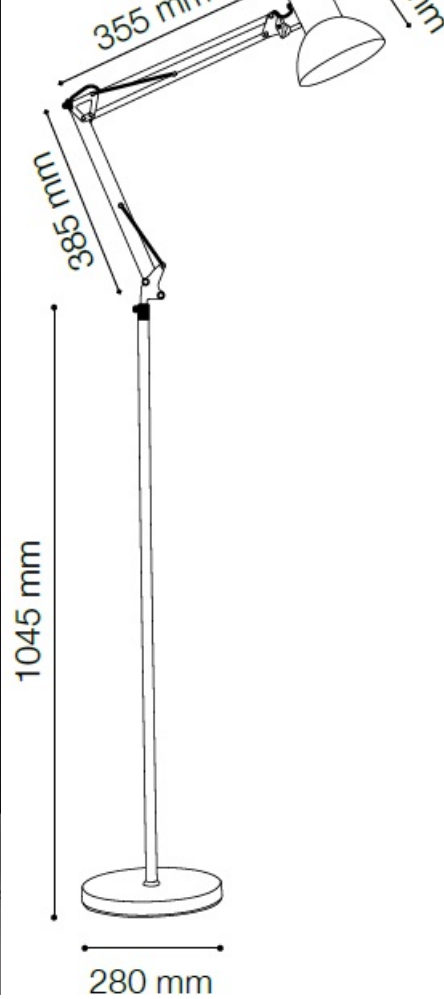

IDEAL LUX LAMPA DE PODEA KELLY, 1 BEC, DULIE E27, D:1000 MM, H:1200/1850 MM, CROM

Lampa ce dispune de un cadru metalic cromat sau acoperit cu email de culoare argintie, alba sau neagra. Brat ariculat si echilibrat cu ajutorul arcurilor, iar baza rotunda este prevazuta cu o contragreutate in interiorul acesteia. Abajur metalic reglabil. Lampa este dotata cu 1 bec (neinclus), dar se poate echipa optional cu becuri tip LED, halogen sau economice. Din gama Kelly face parte si veioza cu 1 bec, ce se regaseste in sectiunea de produse compatibile. Fiind un accesoriu de design de tip modern aduce un plus de rafinament incaperilor indeplinindu-si in acelasi timp si rolul functional.

Specificatii:

Sursa iluminat: max 1x60W E27

Grad de protectie: IP20

Dimensiuni: D: Ø 1000 mm x H: min 1200 / max 1850 mm

Pret: 465,80 LEI (TVA inclus)

Detalii online: <https://www.materialelectrice.ro/lampa-de-podea-kelly-1-bec-dulie-e27-d-1000-mm-h-1200-1850-mm-crom>