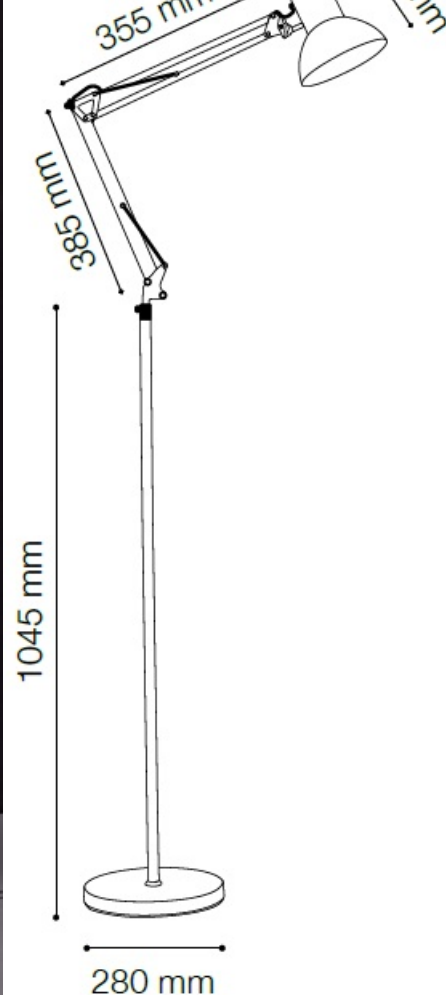

IDEAL LUX LAMPA DE PODEA KELLY, 1 BEC, DULIE E27, D:1000 MM, H:1200/1850 MM, ALB

Lampa ce dispune de un cadru metalic cromat sau acoperit cu email de culoare argintie, alba sau neagra. Brat articulata si echilibrata cu ajutorul arcurilor, iar baza rotunda este prevazuta cu o contragreutate in interiorul acesteia. Abajur metalic reglabil. Lampa este dotata cu 1 bec (neinclus), dar se poate echipa optional cu becuri tip LED, halogen sau economice. Din gama Kelly face parte si veioza cu 1 bec, ce se regaseste in sectiunea de produse compatibile. Fiind un accesoriu de design de tip modern aduce un plus de rafinament incaperilor indeplinindu-si in acelasi timp si rolul functional.

Specificatii:

Sursa iluminat: max 1x60W E27

Grad de protectie: IP20

Dimensiuni: D: Ø 1000 mm x H: min 1200 / max 1850 mm

Pret: 0,00 LEI (TVA inclus)

Detalii online: <https://www.materialelectrice.ro/lampa-de-podea-kelly-1-bec-dulie-e27-d-1000-mm-h-1200-1850-mm-alb>