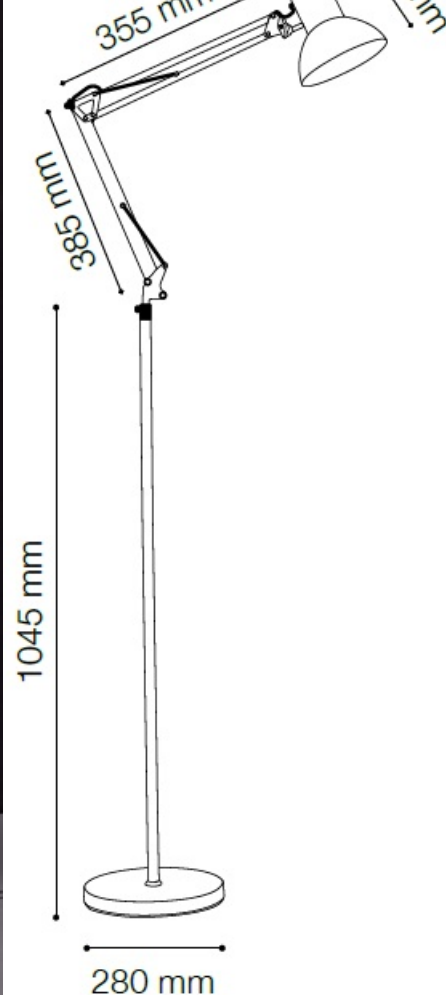

**IDEAL LUX LAMPA DE PODEA KELLY, 1 BEC, DULIE E27, D:1000 MM, H:1200/1850 MM, ARGINTIU**

Lampa ce dispune de un cadru metalic cromat sau acoperit cu email de culoare argintie, alba sau neagra. Brat ariculat si echilibrat cu ajutorul arcurilor, iar baza rotunda este prevazuta cu o contragreutate in interiorul acesteia. Abajur metalic reglabil. Lampa este dotata cu 1 bec (neinclus), dar se poate echipa optional cu becuri tip LED, halogen sau economice. Din gama Kelly face parte si veioza cu 1 bec, ce se regaseste in sectiunea de produse compatibile. Fiind un accesoriu de design de tip modern aduce un plus de rafinament incaperilor indeplinindu-si in acelasi timp si rolul functional.

Specificatii:

Sursa iluminat: max 1x60W E27

Grad de protectie: IP20

Dimensiuni: D: Ø 1000 mm x H: min 1200 / max 1850 mm

Pret: 346,36 LEI (TVA inclus)

Detalii online: <https://www.materialelectrice.ro/lampa-de-podea-kelly-1-bec-dulie-e27-d-1000-mm-h-1600-mm-verde>