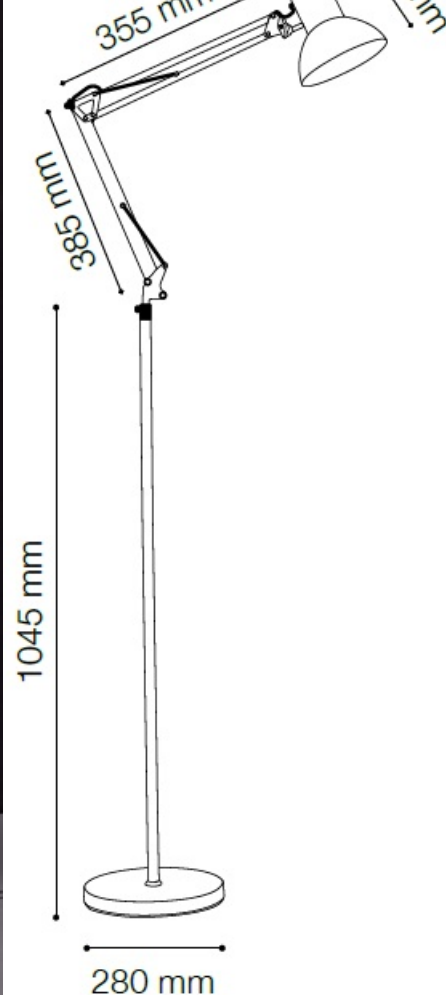

**IDEAL LUX LAMPA DE PODEA KELLY, 1 BEC, DULIE E27, D:1000 MM, H:1200/1850 MM, ARGINTIU**

Lampa ce dispune de un cadru metalic cromat sau acoperit cu email de culoare argintie, alba sau neagra. Brat articulat si echilibrat cu ajutorul arcurilor, iar baza rotunda este prevazuta cu o contragreutate in interiorul acesteia. Abajur metalic reglabil. Lampa este dotata cu 1 bec (neinclus), dar se poate echipa optional cu becuri tip LED, halogen sau economice. Din gama Kelly face parte si veioza cu 1 bec, ce se regaseste in sectiunea de produse compatibile. Fiind un accesoriu de design de tip modern aduce un plus de rafinament incaperilor indeplinindu-si in acelasi timp si rolul functional.

Specificatii:

Sursa iluminat: max 1x60W E27

Grad de protectie: IP20

Dimensiuni: D: Ø 1000 mm x H: min 1200 / max 1850 mm

Pret: 346,36 LEI (TVA inclus)

Detalii online: <https://www.materialelectrice.ro/lampa-de-podea-kelly-1-bec-dulie-e27-d-1000-mm-h-1600-mm-verde>