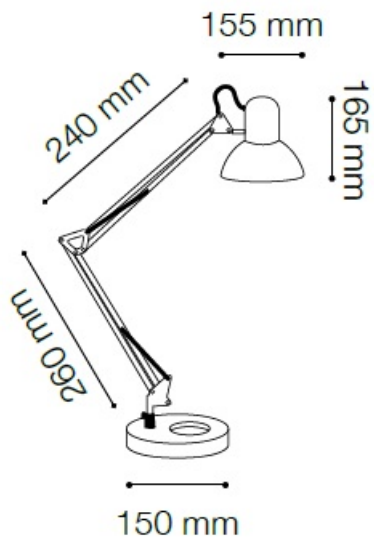

**IDEAL LUX VEIOZA KELLY, 1 BEC, DULIE E27, L:170 MM, H:650 MM, NEGRU**

Cadru metalic cromat sau acoperit cu email de culoare argintie, alba sau neagra. Brat ariculat si echilibrat cu ajutorul arcurilor, iar baza rotunda este prevazuta cu o contragreutate in interiorul acesteia. Abajur metalic reglabil. Lampa este dotata cu 1 bec (neinclus), dar se poate echipa optional cu becuri tip LED, halogen sau economice. Din gama Kelly face parte si lampa de podea cu 1 bec, ce se regaseste in sectiunea de produse compatibile. Fiind un accesoriu de design de tip modern aduce un plus de refinament incaperilor indeplinindu-si in acelasi timp si rolul functional.

Specificatii:

Sursa iluminat: max 1x60W E27

Grad de protectie: IP20

Dimensiuni: D: Ø 170 mm x H: 650 mm

Pret: 268,73 LEI (TVA inclus)

Detalii online: <https://www.materialelectrice.ro/veioza-kelly-1-bec-dulie-e27-l-170-mm-h-650-mm-negru>