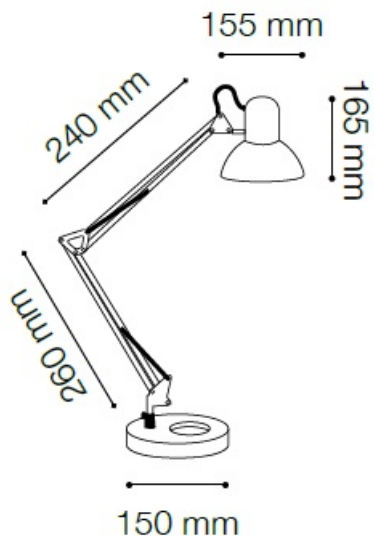

IDEAL LUX VEIOZA KELLY, 1 BEC, DULIE E27, L:170 MM, H:650 MM, NEGRU

Cadru metalic cromat sau acoperit cu email de culoare argintie, alba sau neagra. Brat ariculat si echilibrat cu ajutorul arcurilor, iar baza rotunda este prevazuta cu o contragreutate in interiorul acesteia. Abajur metalic reglabil. Lampa este dotata cu 1 bec (neinclus), dar se poate echipa optional cu becuri tip LED, halogen sau economice. Din gama Kelly face parte si lampa de podea cu 1 bec, ce se regaseste in sectiunea de produse compatibile. Fiind un accesoriu de design de tip modern aduce un plus de refinament incaperilor indeplinindu-si in acelasi timp si rolul functional.

Specificatii:

Sursa iluminat: max 1x60W E27

Grad de protectie: IP20

Dimensiuni: D: Ø 170 mm x H: 650 mm

Pret: 227,47 LEI (TVA inclus)

Detalii online: <https://www.materialelectrice.ro/veioza-kelly-1-bec-dulie-e27-l-170-mm-h-650-mm-negru>