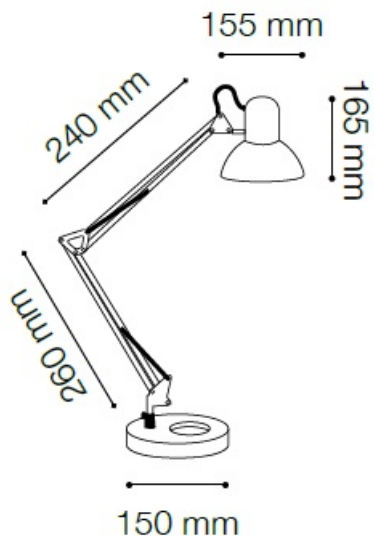

IDEAL LUX VEIOZA KELLY, 1 BEC, DULIE E27, L:170 MM, H:650 MM, NEGRU

Cadru metalic cromat sau acoperit cu email de culoare argintie, alba sau neagra. Brat ariculat si echilibrat cu ajutorul arcurilor, iar baza rotunda este prevazuta cu o contragreutate in interiorul acesteia. Abajur metalic reglabil. Lampa este dotata cu 1 bec (neinclus), dar se poate echipa optional cu becuri tip LED, halogen sau economice. Din gama Kelly face parte si lampa de podea cu 1 bec, ce se regaseste in sectiunea de produse compatibile. Fiind un accesoriu de design de tip modern aduce un plus de refinament incaperilor indeplinindu-si in acelasi timp si rolul functional.

Specificatii:

Sursa iluminat: max 1x60W E27

Grad de protectie: IP20

Dimensiuni: D: Ø 170 mm x H: 650 mm

Pret: 268,73 LEI (TVA inclus)

Detalii online: <https://www.materialelectrice.ro/veioza-kelly-1-bec-dulie-e27-l-170-mm-h-650-mm-negru>