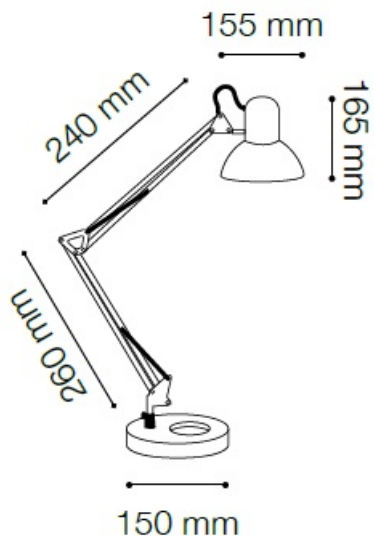

IDEAL LUX VEIOZA KELLY, 1 BEC, DULIE E27, L:170 MM, H:650 MM, CROM

Cadru metalic cromat sau acoperit cu email de culoare argintie, alba sau neagra. Brat ariculat si echilibrat cu ajutorul arcurilor, iar baza rotunda este prevazuta cu o contragreutate in interiorul acesteia. Abajur metalic reglabil. Lampa este dotata cu 1 bec (neinclus), dar se poate echipa optional cu becuri tip LED, halogen sau economice. Din gama Kelly face parte si lampa de podea cu 1 bec, ce se regaseste in sectiunea de produse compatibile. Fiind un accesoriu de design de tip modern aduce un plus de refinament incaperilor indeplinindu-si in acelasi timp si rolul functional.

Specificatii:

Sursa iluminat: max 1x60W E27

Grad de protectie: IP20

Dimensiuni: D: Ø 170 mm x H: 650 mm

Pret: 292,62 LEI (TVA inclus)

Detalii online: <https://www.materialelectrice.ro/veioza-kelly-1-bec-dulie-e27-l-170-mm-h-650-mm-crom>