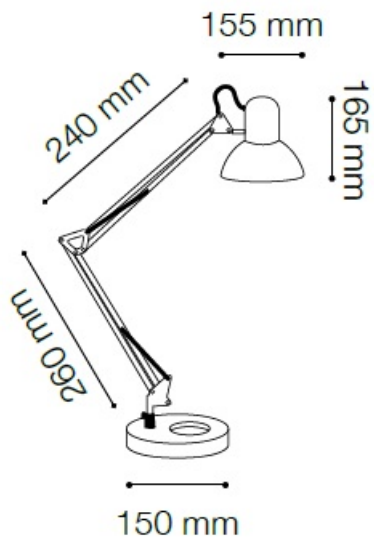

**IDEAL LUX VEIOZA KELLY, 1 BEC, DULIE E27, L:170 MM, H:650 MM, CROM**

Cadru metalic cromat sau acoperit cu email de culoare argintie, alba sau neagra. Brat ariculat si echilibrat cu ajutorul arcurilor, iar baza rotunda este prevazuta cu o contragreutate in interiorul acesteia. Abajur metalic reglabil. Lampa este dotata cu 1 bec (neinclus), dar se poate echipa optional cu becuri tip LED, halogen sau economice. Din gama Kelly face parte si lampa de podea cu 1 bec, ce se regaseste in sectiunea de produse compatibile. Fiind un accesoriu de design de tip modern aduce un plus de refinament incaperilor indeplinindu-si in acelasi timp si rolul functional.

Specificatii:

Sursa iluminat: max 1x60W E27

Grad de protectie: IP20

Dimensiuni: D: Ø 170 mm x H: 650 mm

Pret: 292,62 LEI (TVA inclus)

Detalii online: <https://www.materialelectrice.ro/veioza-kelly-1-bec-dulie-e27-l-170-mm-h-650-mm-crom>