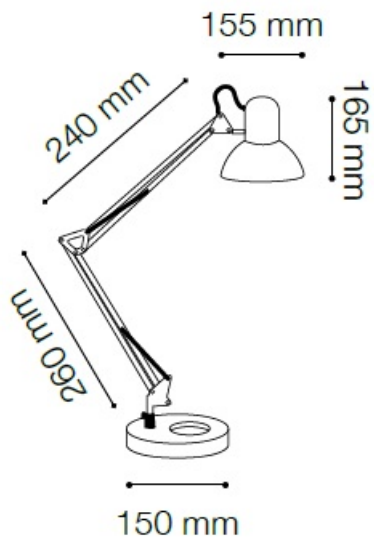

### **IDEAL LUX CORP DE ILUMINAT KELLY TL1**

Cadru metalic cromat sau acoperit cu email de culoare argintie, alba sau neagra. Brat ariculat si echilibrat cu ajutorul arcurilor, iar baza rotunda este prevazuta cu o contragreutate in interiorul acesteia. Abajur metalic reglabil. Lampa este dotata cu 1 bec (neinclus), dar se poate echipa optional cu becuri tip LED, halogen sau economice. Din gama Kelly face parte si lampa de podea cu 1 bec, ce se regaseste in sectiunea de produse compatibile. Fiind un accesoriu de design de tip modern aduce un plus de refinament incaperilor indeplinindu-si in acelasi timp si rolul functional.

Specificatii:

Sursa iluminat: max 1x60W E27

Grad de protectie: IP20

Dimensiuni: D: Ø 170 mm x H: 650 mm

Pret: 268,73 LEI (TVA inclus)

Detalii online: <https://www.materialelectrice.ro/veioza-kelly-1-bec-dulie-e27-l-170-mm-h-650-mm-alb-28312>