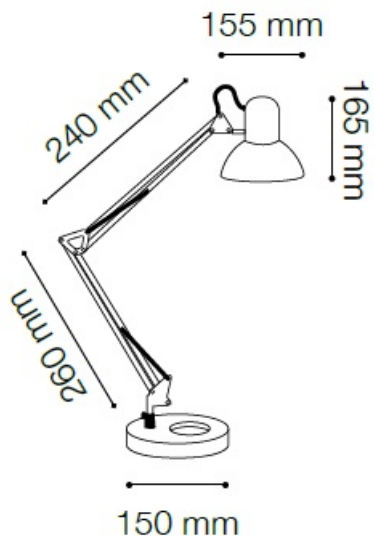

IDEAL LUX CORP DE ILUMINAT KELLY TL1

Cadru metalic cromat sau acoperit cu email de culoare argintie, alba sau neagra. Brat ariculat si echilibrat cu ajutorul arcurilor, iar baza rotunda este prevazuta cu o contragreutate in interiorul acesteia. Abajur metalic reglabil. Lampa este dotata cu 1 bec (neinclus), dar se poate echipa optional cu becuri tip LED, halogen sau economice. Din gama Kelly face parte si lampa de podea cu 1 bec, ce se regaseste in sectiunea de produse compatibile. Fiind un accesoriu de design de tip modern aduce un plus de rafinament incaperilor indeplinindu-si in acelasi timp si rolul functional.

Specificatii:

Sursa iluminat: max 1x60W E27

Grad de protectie: IP20

Dimensiuni: D: Ø 170 mm x H: 650 mm

Pret: 268,73 LEI (TVA inclus)

Detalii online: <https://www.materialelectrice.ro/veioza-kelly-1-bec-dulie-e27-l-170-mm-h-650-mm-alb-28312>