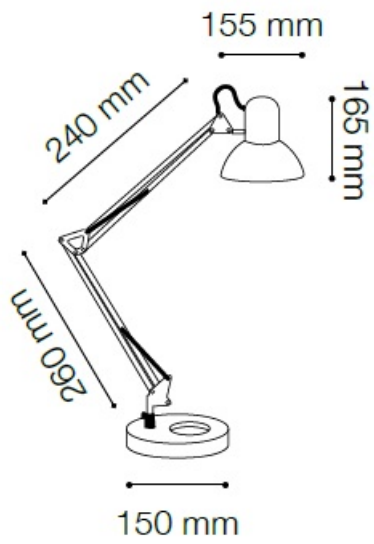

IDEAL LUX VEIOZA KELLY, 1 BEC, DULIE E27, L:170 MM, H:650 MM, ARGINTIU

Cadru metalic cromat sau acoperit cu email de culoare argintie, alba sau neagra. Brat ariculat si echilibrat cu ajutorul arcurilor, iar baza rotunda este prevazuta cu o contragreutate in interiorul acesteia. Abajur metalic reglabil. Lampa este dotata cu 1 bec (neinclus), dar se poate echipa optional cu becuri tip LED, halogen sau economice. Din gama Kelly face parte si lampa de podea cu 1 bec, ce se regaseste in sectiunea de produse compatibile. Fiind un accesoriu de design de tip modern aduce un plus de refinament incaperilor indeplinindu-si in acelasi timp si rolul functional.

Specificatii:

Sursa iluminat: max 1x60W E27

Grad de protectie: IP20

Dimensiuni: D: Ø 170 mm x H: 650 mm

Pret: 214,98 LEI (TVA inclus)

Detalii online: <https://www.materialelectrice.ro/veioza-kelly-1-bec-dulie-e27-l-170-mm-h-650-mm-argintiu>