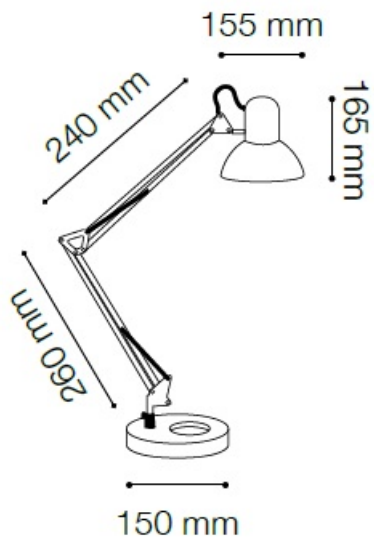

IDEAL LUX VEIOZA KELLY, 1 BEC, DULIE E27, L:170 MM, H:650 MM, ARGINTIU

Cadru metalic cromat sau acoperit cu email de culoare argintie, alba sau neagra. Brat ariculat si echilibrat cu ajutorul arcurilor, iar baza rotunda este prevazuta cu o contragreutate in interiorul acesteia. Abajur metalic reglabil. Lampa este dotata cu 1 bec (neinclus), dar se poate echipa optional cu becuri tip LED, halogen sau economice. Din gama Kelly face parte si lampa de podea cu 1 bec, ce se regaseste in sectiunea de produse compatibile. Fiind un accesoriu de design de tip modern aduce un plus de refinament incaperilor indeplinindu-si in acelasi timp si rolul functional.

Specificatii:

Sursa iluminat: max 1x60W E27

Grad de protectie: IP20

Dimensiuni: D: Ø 170 mm x H: 650 mm

Pret: 181,96 LEI (TVA inclus)

Detalii online: <https://www.materialelectrice.ro/veioza-kelly-1-bec-dulie-e27-l-170-mm-h-650-mm-argintiu>