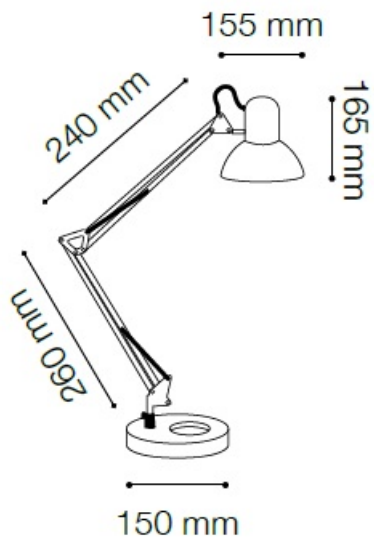

**IDEAL LUX VEIOZA KELLY, 1 BEC, DULIE E27, L:170 MM, H:650 MM, ARGINTIU**

Cadru metalic cromat sau acoperit cu email de culoare argintie, alba sau neagra. Brat ariculat si echilibrat cu ajutorul arcurilor, iar baza rotunda este prevazuta cu o contragreutate in interiorul acesteia. Abajur metalic reglabil. Lampa este dotata cu 1 bec (neinclus), dar se poate echipa optional cu becuri tip LED, halogen sau economice. Din gama Kelly face parte si lampa de podea cu 1 bec, ce se regaseste in sectiunea de produse compatibile. Fiind un accesoriu de design de tip modern aduce un plus de refinament incaperilor indeplinindu-si in acelasi timp si rolul functional.

Specificatii:

Sursa iluminat: max 1x60W E27

Grad de protectie: IP20

Dimensiuni: D: Ø 170 mm x H: 650 mm

Pret: 214,98 LEI (TVA inclus)

Detalii online: <https://www.materialelectrice.ro/veioza-kelly-1-bec-dulie-e27-l-170-mm-h-650-mm-argintiu>