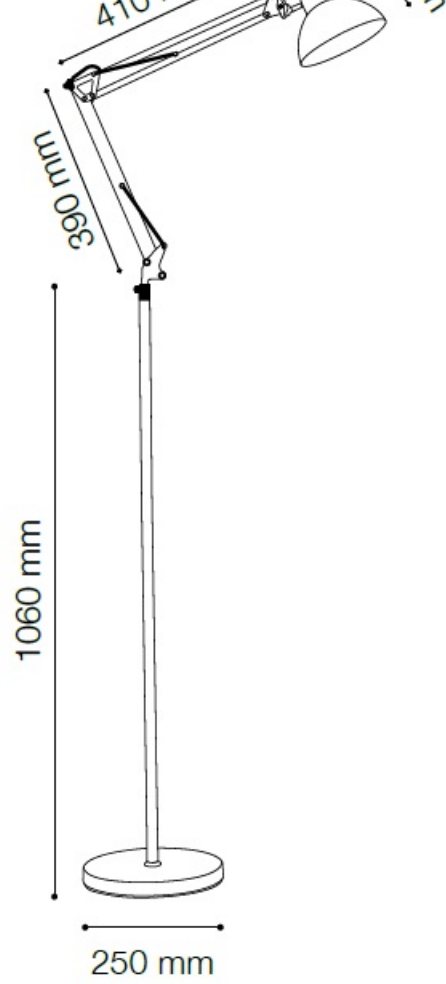

**IDEAL LUX LAMPA DE PODEA WALLY, 1 BEC, DULIE E27, L:200 MM, H:820 MM,**  
**NEGRU**

Cadru metalic disponibil in finisaj vopsit negru, argintiu sau cromat. Cadrul este compus din doua elemente balansate cu ajutorul arcurilor, iar baza rotunda este prevazuta cu o contragreutate in interiorul acesteia. Abajur metalic reglabil. Lampa este dotata cu 1 bec (neinclus), dar se poate echipa optional cu becuri tip LED, halogen sau economice. Din gama Wally face parte si veioza cu 1 bec, ce se regaseste in sectiunea de produse compatibile. Fiind un accesoriu de design de tip modern aduce un plus de refinament incaperilor indeplinindu-si in acelasi timp si rolul functional.

Specificatii:

Sursa iluminat: max 1x40W E27

Grad de protectie: IP20

Dimensiuni: D: Ø 200 mm x H: 820 mm

Pret: 406,08 LEI (TVA inclus)

Detalii online: <https://www.materialelectrice.ro/lampa-de-podea-wally-1-bec-dulie-e27-1-200-mm-h-820-mm-negru>