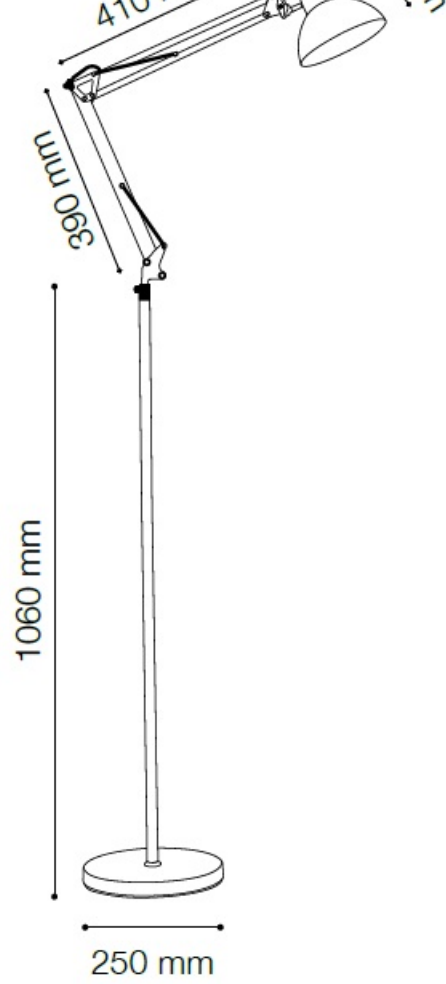

IDEAL LUX LAMPA DE PODEA WALLY, 1 BEC, DULIE E27, L:200 MM, H:820 MM,
NEGRU

Cadru metalic disponibil in finisaj vopsit negru, argintiu sau cromat. Cadrul este compus din doua elemente balansate cu ajutorul arcurilor, iar baza rotunda este prevazuta cu o contragreutate in interiorul acesteia. Abajur metalic reglabil. Lampa este dotata cu 1 bec (neinclus), dar se poate echipa optional cu becuri tip LED, halogen sau economice. Din gama Wally face parte si veioza cu 1 bec, ce se regaseste in sectiunea de produse compatibile. Fiind un accesoriu de design de tip modern aduce un plus de refinament incaperilor indeplinindu-si in acelasi timp si rolul functional.

Specificatii:

Sursa iluminat: max 1x40W E27

Grad de protectie: IP20

Dimensiuni: D: Ø 200 mm x H: 820 mm

Pret: 406,08 LEI (TVA inclus)

Detalii online: <https://www.materialelectrice.ro/lampa-de-podea-wally-1-bec-dulie-e27-1-200-mm-h-820-mm-negru>