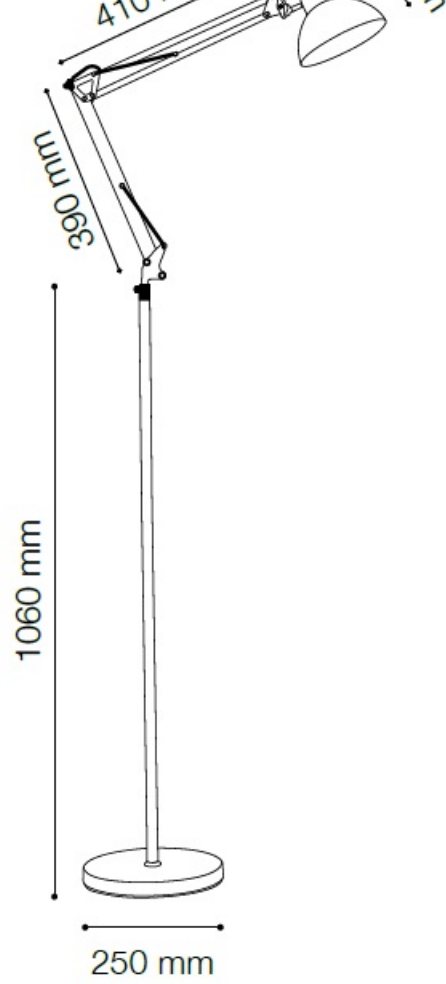

IDEAL LUX LAMPA DE PODEA WALLY, 1 BEC, DULIE E27, L:200 MM, H:820 MM,
CROM

Cadru metalic disponibil in finisaj vopsit negru, argintiu sau cromat. Cadrul este compus din doua elemente balansate cu ajutorul arcurilor, iar baza rotunda este prevazuta cu o contragreutate in interiorul acesteia. Abajur metalic reglabil. Lampa este dotata cu 1 bec (neinclus), dar se poate echipa optional cu becuri tip LED, halogen sau economice. Din gama Wally face parte si veioza cu 1 bec, ce se regaseste in sectiunea de produse compatibile. Fiind un accesoriu de design de tip modern aduce un plus de refinament incaperilor indeplinindu-si in acelasi timp si rolul functional.

Specificatii:

Sursa iluminat: max 1x40W E27

Grad de protectie: IP20

Dimensiuni: D: Ø 200 mm x H: 820 mm

Pret: 501,63 LEI (TVA inclus)

Detalii online: <https://www.materialelectrice.ro/lampa-de-podea-wally-1-bec-dulie-e27-1-200-mm-h-820-mm-crom>