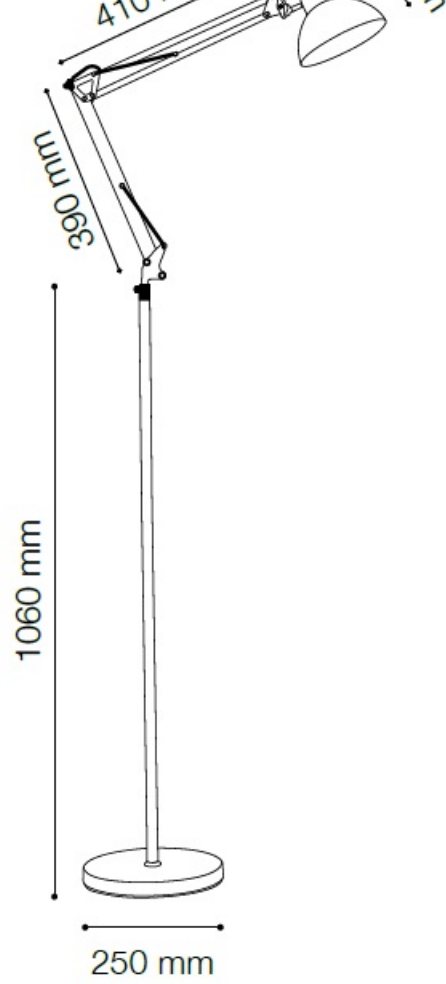

IDEAL LUX LAMPA DE PODEA WALLY, 1 BEC, DULIE E27, L:200 MM, H:820 MM, CROM

Cadru metalic disponibil in finisaj vopsit negru, argintiu sau cromat. Cadrul este compus din doua elemente balansate cu ajutorul arcurilor, iar baza rotunda este prevazuta cu o contragreutate in interiorul acesteia. Abajur metalic reglabil. Lampa este dotata cu 1 bec (neinclus), dar se poate echipa optional cu becuri tip LED, halogen sau economice. Din gama Wally face parte si veioza cu 1 bec, ce se regaseste in sectiunea de produse compatibile. Fiind un accesoriu de design de tip modern aduce un plus de refinament incaperilor indeplinindu-si in acelasi timp si rolul functional.

Specificatii:

Sursa iluminat: max 1x40W E27

Grad de protectie: IP20

Dimensiuni: D: Ø 200 mm x H: 820 mm

Pret: 424,59 LEI (TVA inclus)

Detalii online: <https://www.materialelectrice.ro/lampa-de-podea-wally-1-bec-dulie-e27-1-200-mm-h-820-mm-crom>