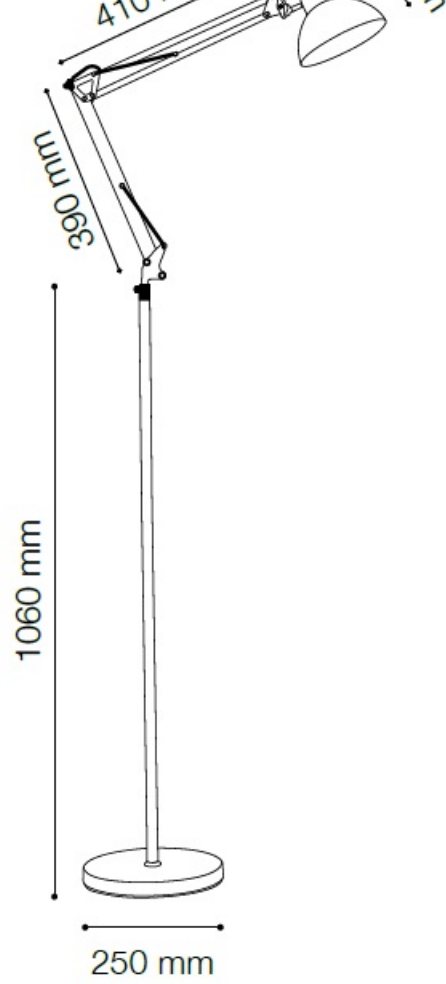

IDEAL LUX LAMPA DE PODEA WALLY, 1 BEC, DULIE E27, L:200 MM, H:820 MM,
ARGINTIU

Cadru metalic disponibil in finisaj vopsit negru, argintiu sau cromat. Cadrul este compus din doua elemente balansate cu ajutorul arcurilor, iar baza rotunda este prevazuta cu o contragreutate in interiorul acesteia. Abajur metalic reglabil. Lampa este dotata cu 1 bec (neinclus), dar se poate echipa optional cu becuri tip LED, halogen sau economice. Din gama Wally face parte si veioza cu 1 bec, ce se regaseste in sectiunea de produse compatibile. Fiind un accesoriu de design de tip modern aduce un plus de refinament incaperilor indeplinindu-si in acelasi timp si rolul functional.

Specificatii:

Sursa iluminat: max 1x40W E27

Grad de protectie: IP20

Dimensiuni: D: Ø 200 mm x H: 820 mm

Pret: 343,74 LEI (TVA inclus)

Detalii online: <https://www.materialelectrice.ro/lampa-de-podea-wally-1-bec-dulie-e27-1-200-mm-h-820-mm-argintiu>