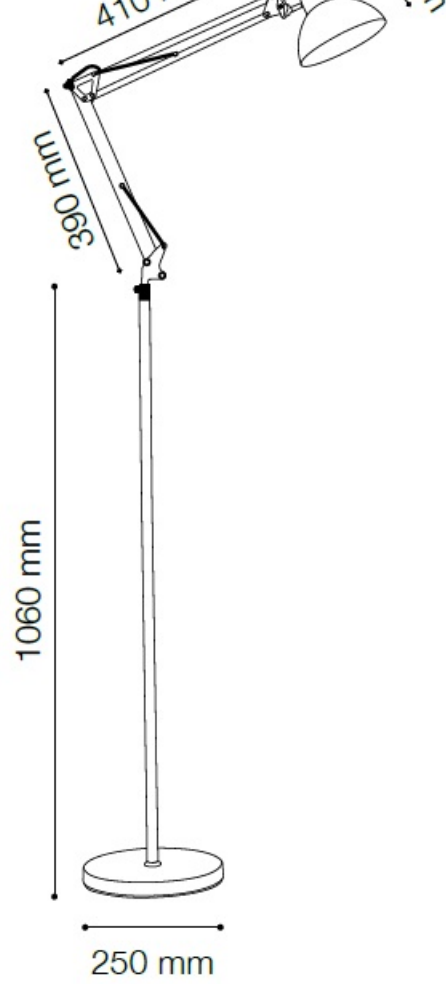

IDEAL LUX LAMPA DE PODEA WALLY, 1 BEC, DULIE E27, L:200 MM, H:820 MM,
ARGINTIU

Cadru metalic disponibil in finisaj vopsit negru, argintiu sau cromat. Cadrul este compus din doua elemente balansate cu ajutorul arcurilor, iar baza rotunda este prevazuta cu o contragreutate in interiorul acesteia. Abajur metalic reglabil. Lampa este dotata cu 1 bec (neinclus), dar se poate echipa optional cu becuri tip LED, halogen sau economice. Din gama Wally face parte si veioza cu 1 bec, ce se regaseste in sectiunea de produse compatibile. Fiind un accesoriu de design de tip modern aduce un plus de refinament incaperilor indeplinindu-si in acelasi timp si rolul functional.

Specificatii:

Sursa iluminat: max 1x40W E27

Grad de protectie: IP20

Dimensiuni: D: Ø 200 mm x H: 820 mm

Pret: 406,08 LEI (TVA inclus)

Detalii online: <https://www.materialelectrice.ro/lampa-de-podea-wally-1-bec-dulie-e27-l-200-mm-h-820-mm-argintiu>