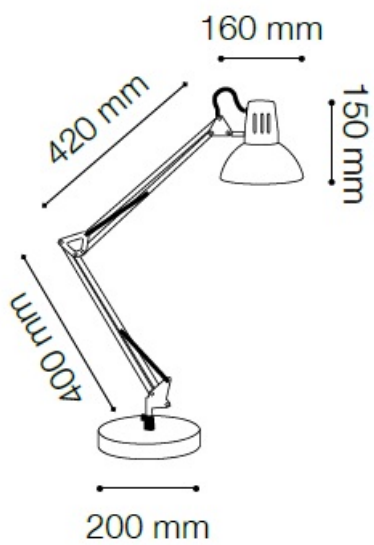

IDEAL LUX CORP DE ILUMINAT WALLY TL1

Cadru metalic disponibil in finisaj vopsit negru, argintiu sau cromat. Cadrul este compus din doua elemente balansate cu ajutorul arcurilor, iar baza rotunda este prevazuta cu o contragreutate in interiorul acesteia. Abajur metalic reglabil. Lampa este dotata cu 1 bec (neinclus), dar se poate echipa optional cu becuri tip LED, halogen sau economice. Din gama Wally face parte si lampa de podea cu 1 bec, ce se regaseste in sectiunea de produse compatibile. Fiind un accesoriu de design de tip modern aduce un plus de rafinament incaperilor indeplinindu-si in acelasi timp si rolul functional.

Specificatii:

Sursa iluminat: max 1x40W E27

Grad de protectie: IP20

Dimensiuni: D: Ø 250 mm x H: 1800 mm

Pret: 507,60 LEI (TVA inclus)

Detalii online: <https://www.materialeelectrice.ro/veioza-wally-1-bec-dulie-e27-l-480-mm-h-550-mm-negru-28270>