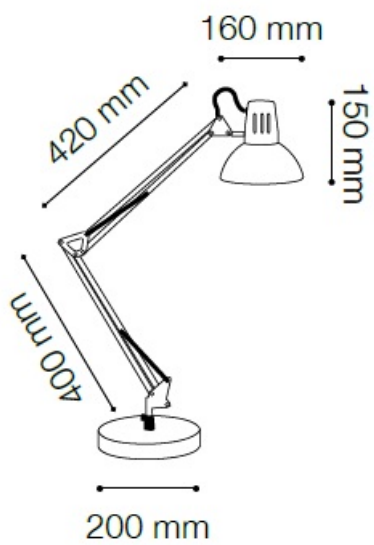

IDEAL LUX CORP DE ILUMINAT WALLY TL1

Cadru metalic disponibil in finisaj vopsit negru, argintiu sau cromat. Cadrul este compus din doua elemente balansate cu ajutorul arcurilor, iar baza rotunda este prevazuta cu o contragreutate in interiorul acesteia. Abajur metalic reglabil. Lampa este dotata cu 1 bec (neinclus), dar se poate echipa optional cu becuri tip LED, halogen sau economice. Din gama Wally face parte si lampa de podea cu 1 bec, ce se regaseste in sectiunea de produse compatibile. Fiind un accesoriu de design de tip modern aduce un plus de rafinament incaperilor indeplinindu-si in acelasi timp si rolul functional.

Specificatii:

Sursa iluminat: max 1x40W E27

Grad de protectie: IP20

Dimensiuni: D: Ø 250 mm x H: 1800 mm

Pret: 429,67 LEI (TVA inclus)

Detalii online: <https://www.materialelectrice.ro/veioza-wally-1-bec-dulie-e27-l-480-mm-h-550-mm-negru-28270>