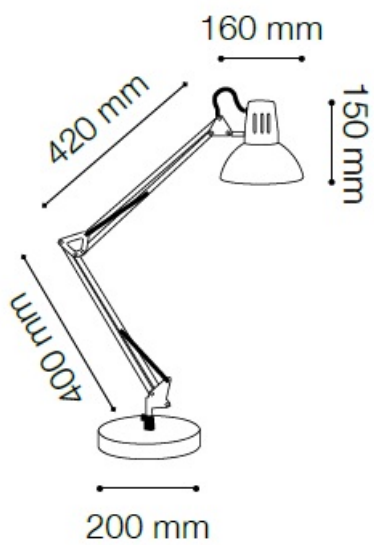

IDEAL LUX CORP DE ILUMINAT WALLY TL1

Cadru metalic disponibil in finisaj vopsit negru, argintiu sau cromat. Cadrul este compus din doua elemente balansate cu ajutorul arcurilor, iar baza rotunda este prevazuta cu o contragreutate in interiorul acesteia. Abajur metalic reglabil. Lampa este dotata cu 1 bec (neinclus), dar se poate echipa optional cu becuri tip LED, halogen sau economice. Din gama Wally face parte si lampa de podea cu 1 bec, ce se regaseste in sectiunea de produse compatibile. Fiind un accesoriu de design de tip modern aduce un plus de rafinament incaperilor indeplinindu-si in acelasi timp si rolul functional.

Specificatii:

Sursa iluminat: max 1x40W E27

Grad de protectie: IP20

Dimensiuni: D: Ø 250 mm x H: 1800 mm

Pret: 507,60 LEI (TVA inclus)

Detalii online: <https://www.materialelectrice.ro/veioza-wally-1-bec-dulie-e27-l-480-mm-h-550-mm-negru-28270>