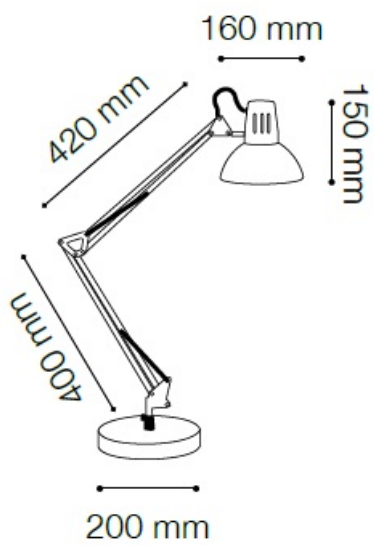

IDEAL LUX VEIOZA WALLY, 1 BEC, DULIE E27, L:480 MM, H:550 MM, CROM

Cadru metalic disponibil in finisaj vopsit negru, argintiu sau cromat. Cadrul este compus din doua elemente balansate cu ajutorul arcurilor, iar baza rotunda este prevazuta cu o contragreutate in interiorul acesteia. Abajur metalic reglabil. Lampa este dotata cu 1 bec (neinclus), dar se poate echipa optional cu becuri tip LED, halogen sau economice. Din gama Wally face parte si lampa de podea cu 1 bec, ce se regaseste in sectiunea de produse compatibile. Fiind un accesoriu de design de tip modern aduce un plus de rafinament incaperilor indeplinindu-si in acelasi timp si rolul functional.

Specificatii:

Sursa iluminat: max 1x40W E27

Grad de protectie: IP20

Dimensiuni: D: Ø 250 mm x H: 1800 mm

Pret: 388,17 LEI (TVA inclus)

Detalii online: <https://www.materialelectrice.ro/veioza-wally-1-bec-dulie-e27-l-480-mm-h-550-mm-crom>