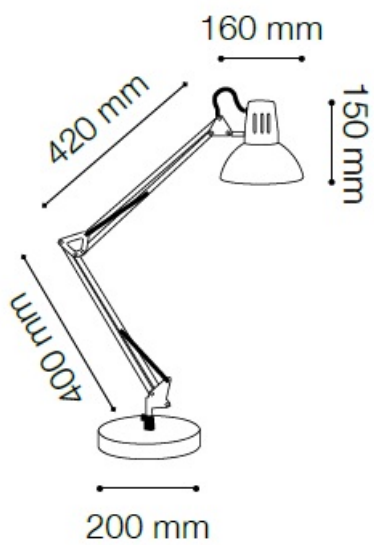

**IDEAL LUX VEIOZA WALLY, 1 BEC, DULIE E27, L:480 MM, H:550 MM, CROM**

Cadru metalic disponibil in finisaj vopsit negru, argintiu sau cromat. Cadrul este compus din doua elemente balansate cu ajutorul arcurilor, iar baza rotunda este prevazuta cu o contragreutate in interiorul acesteia. Abajur metalic reglabil. Lampa este dotata cu 1 bec (neinclus), dar se poate echipa optional cu becuri tip LED, halogen sau economice. Din gama Wally face parte si lampa de podea cu 1 bec, ce se regaseste in sectiunea de produse compatibile. Fiind un accesoriu de design de tip modern aduce un plus de rafinament incaperilor indeplinindu-si in acelasi timp si rolul functional.

Specificatii:

Sursa iluminat: max 1x40W E27

Grad de protectie: IP20

Dimensiuni: D: Ø 250 mm x H: 1800 mm

Pret: 388,17 LEI (TVA inclus)

Detalii online: <https://www.materialelectrice.ro/veioza-wally-1-bec-dulie-e27-l-480-mm-h-550-mm-crom>