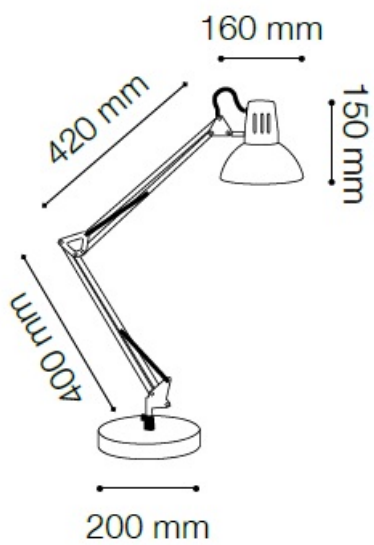

**IDEAL LUX VEIOZA WALLY, 1 BEC, DULIE E27, L:480 MM, H:550 MM, CROM**

Cadru metalic disponibil in finisaj vopsit negru, argintiu sau cromat. Cadrul este compus din doua elemente balansate cu ajutorul arcurilor, iar baza rotunda este prevazuta cu o contragreutate in interiorul acesteia. Abajur metalic reglabil. Lampa este dotata cu 1 bec (neinclus), dar se poate echipa optional cu becuri tip LED, halogen sau economice. Din gama Wally face parte si lampa de podea cu 1 bec, ce se regaseste in sectiunea de produse compatibile. Fiind un accesoriu de design de tip modern aduce un plus de rafinament incaperilor indeplinindu-si in acelasi timp si rolul functional.

Specificatii:

Sursa iluminat: max 1x40W E27

Grad de protectie: IP20

Dimensiuni: D: Ø 250 mm x H: 1800 mm

Pret: 328,57 LEI (TVA inclus)

Detalii online: <https://www.materialelectrice.ro/veioza-wally-1-bec-dulie-e27-l-480-mm-h-550-mm-crom>