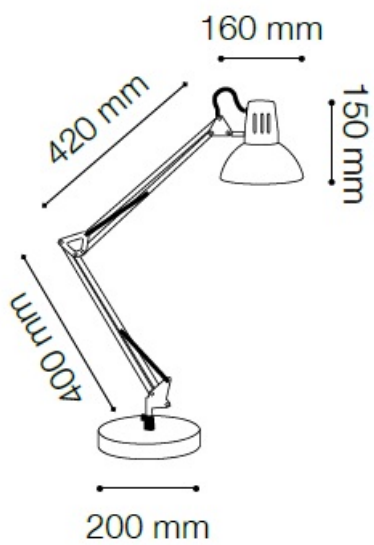

IDEAL LUX VEIOZA WALLY, 1 BEC, DULIE E27, L:480 MM, H:550 MM, ARGINTIU

Cadru metalic disponibil in finisaj vopsit negru, argintiu sau cromat. Cadrul este compus din doua elemente balansate cu ajutorul arcurilor, iar baza rotunda este prevazuta cu o contragreutate in interiorul acesteia. Abajur metalic reglabil. Lampa este dotata cu 1 bec (neinclus), dar se poate echipa optional cu becuri tip LED, halogen sau economice. Din gama Wally face parte si lampa de podea cu 1 bec, ce se regaseste in sectiunea de produse compatibile. Fiind un accesoriu de design de tip modern aduce un plus de rafinament incaperilor indeplinindu-si in acelasi timp si rolul functional.

Specificatii:

Sursa iluminat: max 1x40W E27

Grad de protectie: IP20

Dimensiuni: D: Ø 250 mm x H: 1800 mm

Pret: 388,17 LEI (TVA inclus)

Detalii online: <https://www.materialelectrice.ro/veioza-wally-1-bec-dulie-e27-l-480-mm-h-550-mm-argintiu>