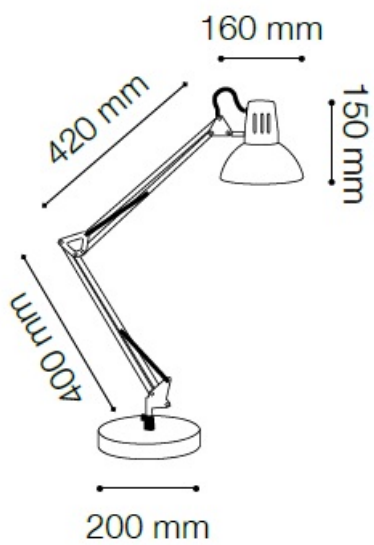

**IDEAL LUX VEIOZA WALLY, 1 BEC, DULIE E27, L:480 MM, H:550 MM, ARGINTIU**

Cadru metalic disponibil in finisaj vopsit negru, argintiu sau cromat. Cadrul este compus din doua elemente balansate cu ajutorul arcurilor, iar baza rotunda este prevazuta cu o contragreutate in interiorul acesteia. Abajur metalic reglabil. Lampa este dotata cu 1 bec (neinclus), dar se poate echipa optional cu becuri tip LED, halogen sau economice. Din gama Wally face parte si lampa de podea cu 1 bec, ce se regaseste in sectiunea de produse compatibile. Fiind un accesoriu de design de tip modern aduce un plus de rafinament incaperilor indeplinindu-si in acelasi timp si rolul functional.

Specificatii:

Sursa iluminat: max 1x40W E27

Grad de protectie: IP20

Dimensiuni: D: Ø 250 mm x H: 1800 mm

Pret: 388,17 LEI (TVA inclus)

Detalii online: <https://www.materialelectrice.ro/veioza-wally-1-bec-dulie-e27-l-480-mm-h-550-mm-argintiu>