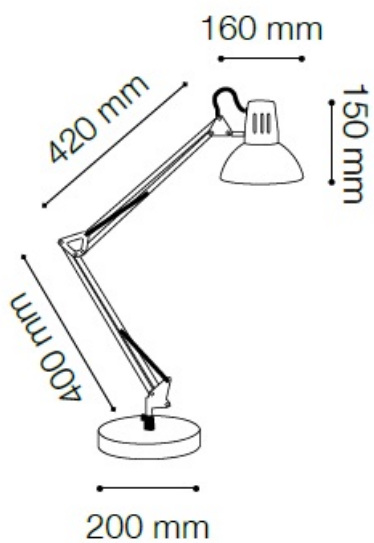

IDEAL LUX VEIOZA WALLY, 1 BEC, DULIE E27, L:480 MM, H:550 MM, ARGINTIU

Cadru metalic disponibil in finisaj vopsit negru, argintiu sau cromat. Cadrul este compus din doua elemente balansate cu ajutorul arcurilor, iar baza rotunda este prevazuta cu o contragreutate in interiorul acesteia. Abajur metalic reglabil. Lampa este dotata cu 1 bec (neinclus), dar se poate echipa optional cu becuri tip LED, halogen sau economice. Din gama Wally face parte si lampa de podea cu 1 bec, ce se regaseste in sectiunea de produse compatibile. Fiind un accesoriu de design de tip modern aduce un plus de rafinament incaperilor indeplinindu-si in acelasi timp si rolul functional.

Specificatii:

Sursa iluminat: max 1x40W E27

Grad de protectie: IP20

Dimensiuni: D: Ø 250 mm x H: 1800 mm

Pret: 388,17 LEI (TVA inclus)

Detalii online: <https://www.materialelectrice.ro/veioza-wally-1-bec-dulie-e27-l-480-mm-h-550-mm-argintiu>