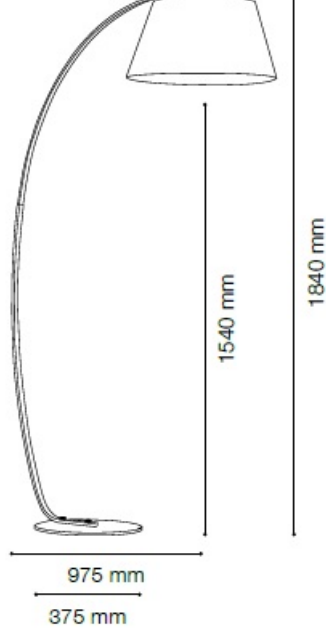

IDEAL LUX LAMPA DE PODEA PAGODA 1 BEC, DULIE E27, D:375 MM, H:1840 MM,
NEGRU

Cadru metalic cu finisaj emailat satinat argintiu, alb sau negru. Brat dreptunghiular compus din doua elemente. Abajur reglabil pe mai multe niveluri. Lampa este dotata cu 1 bec (neinclus), dar se poate echipa optional cu becuri tip LED, halogen sau economice. Fiind un accesoriu de design de tip modern aduce un plus de refinament incaperilor indeplinindu-si in acelasi timp si rolul functional.

Specificatii:

Sursa iluminat: max 1x60W E27

Grad de protectie: IP20

Dimensiuni: D: Ø 375 mm x H: 1840 mm

Pret: 2.329,00 LEI (TVA inclus)

Detalii online: <https://www.materialelectrice.ro/lampa-de-podea-pagoda-1-bec-dulie-e27-d-375-mm-h-1840-mm-negru>