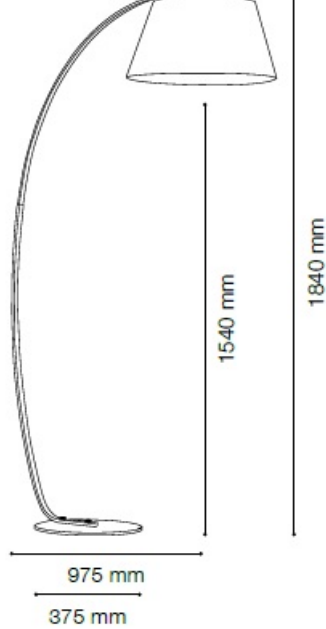

IDEAL LUX LAMPA DE PODEA PAGODA 1 BEC, DULIE E27, D:375 MM, H:1840 MM,
ALB

Cadru metalic cu finisaj emailat satinat argintiu, alb sau negru. Brat dreptunghiular compus din doua elemente. Abajur reglabil pe mai multe niveluri. Lampa este dotata cu 1 bec (neinclus), dar se poate echipa optional cu becuri tip LED, halogen sau economice. Fiind un accesoriu de design de tip modern aduce un plus de refinament incaperilor indeplinindu-si in acelasi timp si rolul functional.

Specificatii:

Sursa iluminat: max 1x60W E27

Grad de protectie: IP20

Dimensiuni: D: Ø 375 mm x H: 1840 mm

Pret: 2.329,00 LEI (TVA inclus)

Detalii online: <https://www.materialelectrice.ro/lampa-de-podea-pagoda-1-bec-dulie-e27-d-375-mm-h-1840-mm-alb>