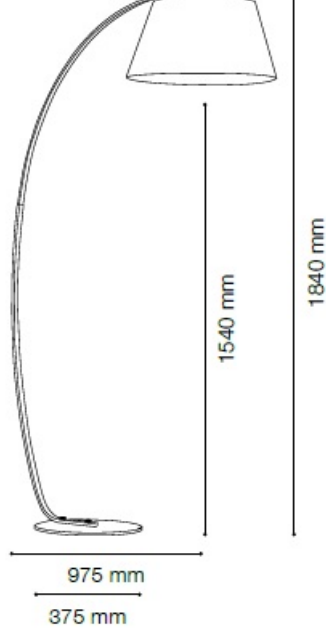

IDEAL LUX LAMPA DE PODEA PAGODA 1 BEC, DULIE E27, D:375 MM, H:1840 MM,
ALB

Cadru metalic cu finisaj emailat satinat argintiu, alb sau negru. Brat dreptunghiular compus din doua elemente. Abajur reglabil pe mai multe niveluri. Lampa este dotata cu 1 bec (neinclus), dar se poate echipa optional cu becuri tip LED, halogen sau economice. Fiind un accesoriu de design de tip modern aduce un plus de rafinament incaperilor indeplinindu-si in acelasi timp si rolul functional.

Specificatii:

Sursa iluminat: max 1x60W E27

Grad de protectie: IP20

Dimensiuni: D: Ø 375 mm x H: 1840 mm

Pret: 2.329,00 LEI (TVA inclus)

Detalii online: <https://www.materialelectrice.ro/lampa-de-podea-pagoda-1-bec-dulie-e27-d-375-mm-h-1840-mm-alb>