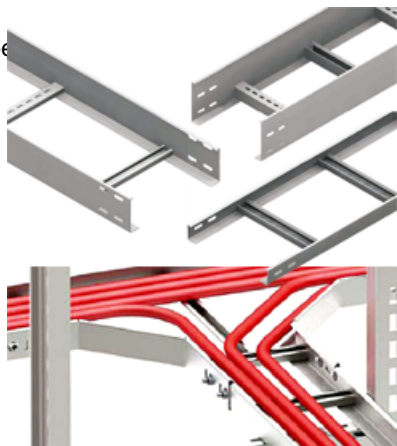

CAVI JGHEAB METALIC TIP SCARA H 110MM,L 600MM,L 3000MM

Fabricat din otel galvanizat.

Latime 600 mm.

Inaltimea jgheabului de cablu 110 mm.

Grosime tabla 1.5 mm.

Lungime 3000 mm.

Partile laterale au marginile indoite in interior pentru intarirea patului de cablu si protectia cablurilor la taiere.

Perforatii continue si simetrice pe peretii laterali ai paturilor de cabluri asigura o ventilatie mai eficienta precum si fixarea cablurilor cu ajutorul chingilor de prindere.

Pretul este valabil pe

Pret: 165,84 LEI (TVA inclus)

Detalii online: <https://www.materialelectrice.ro/jgheab-metalic-tip-scara-h-110mm-l-600mm-l-3000mm>