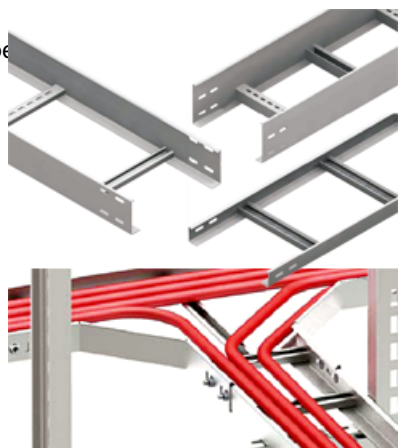

CAVI JGHEAB METALIC TIP SCARA H 110MM,L 600MM,L 3000MM

Fabricat din otel galvanizat.

Latime 600 mm.

Inaltimea jgheabului de cablu 110 mm.

Grosime tabla 1.5 mm.

Lungime 3000 mm.

Partile laterale au marginile indoite in interior pentru intarirea patului de cablu si protectia cablurilor la taiere.

Perforatii continue si simetrice pe peretii laterali ai paturilor de cabluri asigura o ventilatie mai eficienta precum si fixarea cablurilor cu ajutorul chingilor de prindere.

Pretul este valabil pe

Pret: 165,84 LEI (TVA inclus)

Detalii online: <https://www.materialelectrice.ro/jgheab-metalic-tip-scara-h-110mm-l-600mm-l-3000mm>