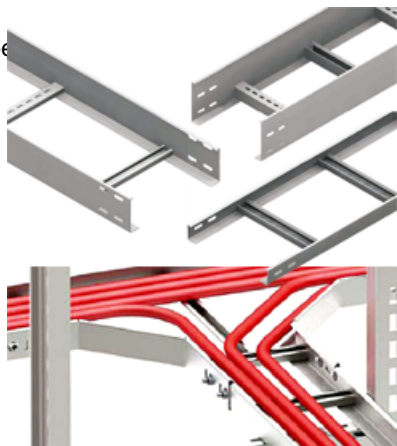

CAVI JGHEAB METALIC TIP SCARA H 110MM,L 500MM,L 3000MM

Fabricat din otel galvanizat.

Latime 500 mm.

Inaltimea jgheabului de cablu 110 mm.

Grosime tabla 1.5 mm.

Lungime 3000 mm.

Partile laterale au marginile indoite in interior pentru intarirea patului de cablu si protectia cablurilor la taiere.

Perforatii continue si simetrice pe peretii laterali ai paturilor de cabluri asigura o ventilatie mai eficienta precum si fixarea cablurilor cu ajutorul chingilor de prindere.

Pretul este valabil pe

Pret: 157,41 LEI (TVA inclus)

Detalii online: <https://www.materialelectrice.ro/jgheab-metalic-tip-scara-h-110mm-l-500mm-l-3000mm>