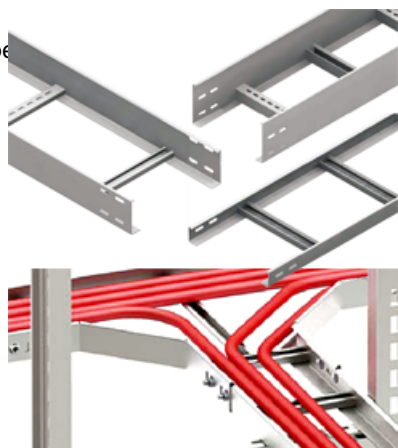

CAVI JGHEAB METALIC TIP SCARA H 110MM,L 400MM,L 3000MM

Fabricat din otel galvanizat.

Latime 400 mm.

Inaltimea jgheabului de cablu 110 mm.

Grosime tabla 1.5 mm.

Lungime 3000 mm.

Partile laterale au marginile indoite in interior pentru intarirea patului de cablu si protectia cablurilor la taiere.

Perforatii continue si simetrice pe peretii laterali ai paturilor de cabluri asigura o ventilatie mai eficienta precum si fixarea cablurilor cu ajutorul chingilor de prindere.

Pretul este valabil pe

Pret: 146,91 LEI (TVA inclus)

Detalii online: <https://www.materialelectrice.ro/jgheab-metalic-tip-scara-h-110mm-l-400mm-l-3000mm>