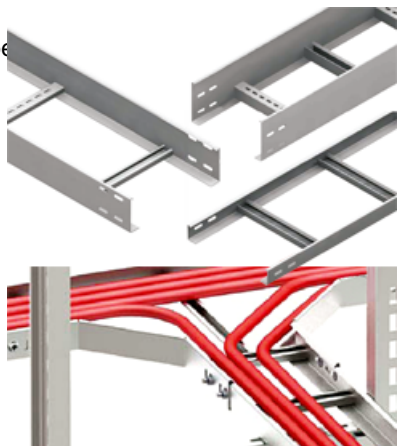

## CAVI JGHEAB METALIC TIP SCARA H 110MM,L 300MM,L 3000MM

Fabricat din otel galvanizat.

Latime 300 mm.

Inaltimea jgheabului de cablu 110 mm.

Grosime tabla 1.5 mm.

Lungime 3000 mm.

Partile laterale au marginile indoite in interior pentru intarirea patului de cablu si protectia cablurilor la taiere.

Perforatii continue si simetrice pe peretii laterali ai paturilor de cabluri asigura o ventilatie mai eficienta precum si fixarea cablurilor cu ajutorul chingilor de prindere.

Pretul este valabil pe

Pret: 136,40 LEI (TVA inclus)

Detalii online: <https://www.materialelectrice.ro/jgheab-metalic-tip-scara-h-110mm-l-300mm-l-3000mm>