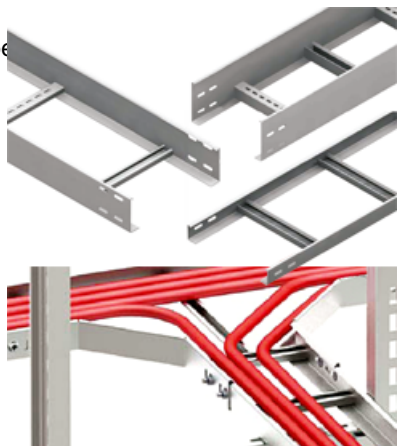

CAVI JGHEAB METALIC TIP SCARA H 110MM,L 200MM,L 3000MM

Fabricat din otel galvanizat.

Latime 200 mm.

Inaltimea jgheabului de cablu 110 mm.

Grosime tabla 1.5 mm.

Lungime 3000 mm.

Partile laterale au marginile indoite in interior pentru intarirea patului de cablu si protectia cablurilor la taiere.

Perforatii continue si simetrice pe peretii laterali ai paturilor de cabluri asigura o ventilatie mai eficienta precum si fixarea cablurilor cu ajutorul chingilor de prindere.

Pretul este valabil pe

Pret: 125,95 LEI (TVA inclus)

Detalii online: <https://www.materialelectrice.ro/jgheab-metalic-tip-scara-h-110mm-l-200mm-l-3000mm>