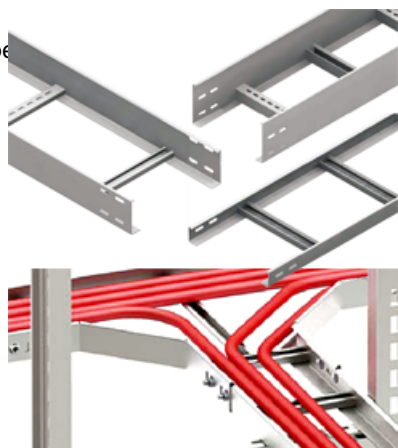

CAVI JGHEAB METALIC TIP SCARA H 110MM,L 200MM,L 3000MM

Fabricat din otel galvanizat.

Latime 200 mm.

Inaltimea jgheabului de cablu 110 mm.

Grosime tabla 1.5 mm.

Lungime 3000 mm.

Partile laterale au marginile indoite in interior pentru intarirea patului de cablu si protectia cablurilor la taiere.

Perforatii continue si simetrice pe peretii laterali ai paturilor de cabluri asigura o ventilatie mai eficienta precum si fixarea cablurilor cu ajutorul chingilor de prindere.

Pretul este valabil pe

Pret: 125,95 LEI (TVA inclus)

Detalii online: <https://www.materialelectrice.ro/jgheab-metalic-tip-scara-h-110mm-l-200mm-l-3000mm>